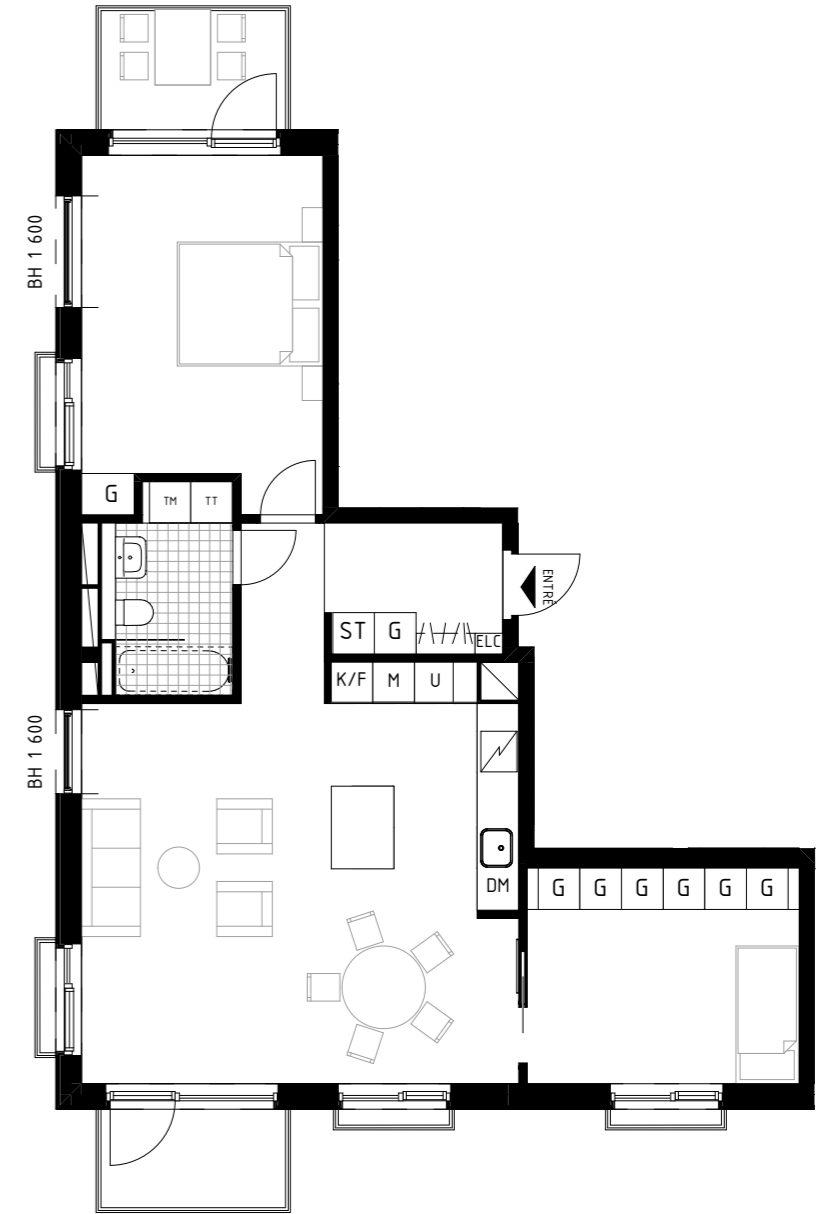

FÖRKLARINGAR

K/F	KYL/FRYS	G	GARDEROB	BADKAR	-TILLVAL
UM	UGN & MIKRO	TT	TORKTUMLARE		
ST	STÄDSKÅP	TM	TVÄTTMASKIN		
L	LINNESKÅP	KM	KOMBIMASKIN (TVÄTT & TORK)		
DM	DISKMASKIN	ELCC	ELSKÅP + IT		
BH	BRÖSTNINGSHÖJD FÖNSTER (mm ÖVER GOLV)				

AVVIKELSER KAN FÖREKOMMA. ANTALET KVM ÄR AVRUNDAT TILL NÄRMASTE HELTAL

FÖRKLARINGAR

K/F	KYL/FRYS	G	GARDEROB	BADKAR	-TILLVAL
UM	UGN & MIKRO	TT	TORKTUMLARE		
ST	STÄDSKÅP	TM	TVÄTTMASKIN		
L	LINNESKÅP	KM	KOMBIMASKIN (TVÄTT & TORK)		
DM	DISKMASKIN	ELCC	ELSKÅP + IT		
BH	BRÖSTNINGSHÖJD FÖNSTER (mm ÖVER GOLV)				

AVVIKELSER KAN FÖREKOMMA. ANTALET KVM ÄR AVRUNDAT TILL NÄRMASTE HELTAL