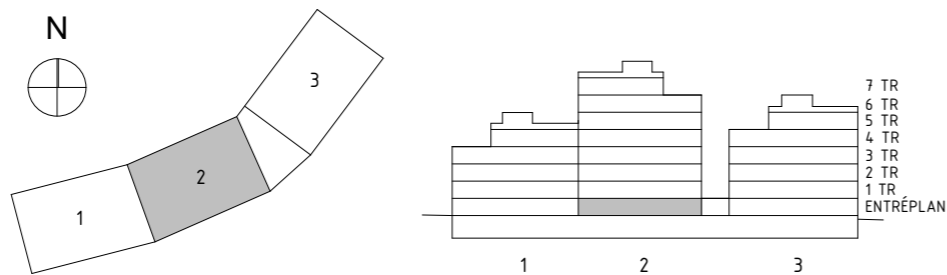

TYP 1 rok
YTA 32m²
LGH 1202
VÅN Entréplan

TYP 2 rok
YTA 43m²
LGH 1301
VÅN Entréplan