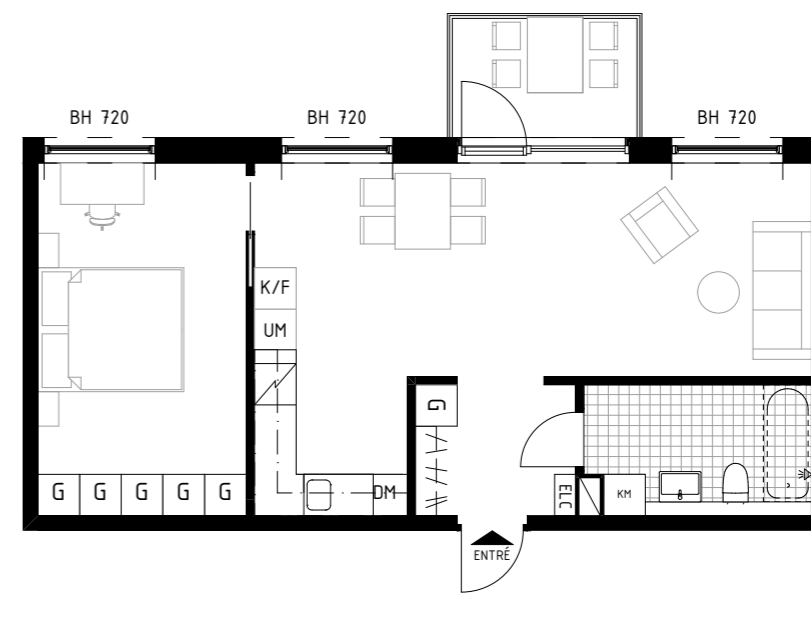

SKALA 1:100

FÖRKLARINGAR

K/F	KYL/FRYS	G	GARDEROB	BADKAR -TILLVAL
UM	UGN & MIKRO	TT	TORKTUMLARE	
ST	STÄDSKÅP	TM	TVÄTTMASKIN	
L	LINNESKÅP	KM	KOMBIMASKIN (TVÄTT & TORK)	
DM	DISKMASKIN	ELC	ELSKÅP + IT	
BH	BRÖSTNINGSHÖJD FÖNSTER (mm ÖVER GOLV)			

AVVIKELSER KAN FÖREKOMMA. ANTALET KVM
ÄR AVRUNDAT TILL NÄRMASTE HELTAL

SKALA 1:100

FÖRKLARINGAR

K/F	KYL/FRYS	G	GARDEROB	BADKAR -TILLVAL
UM	UGN & MIKRO	TT	TORKTUMLARE	
ST	STÄDSKÅP	TM	TVÄTTMASKIN	
L	LINNESKÅP	KM	KOMBIMASKIN (TVÄTT & TORK)	
DM	DISKMASKIN	ELC	ELSKÅP + IT	
BH	BRÖSTNINGSHÖJD FÖNSTER (mm ÖVER GOLV)			

AVVIKELSER KAN FÖREKOMMA. ANTALET KVM
ÄR AVRUNDAT TILL NÄRMASTE HELTAL