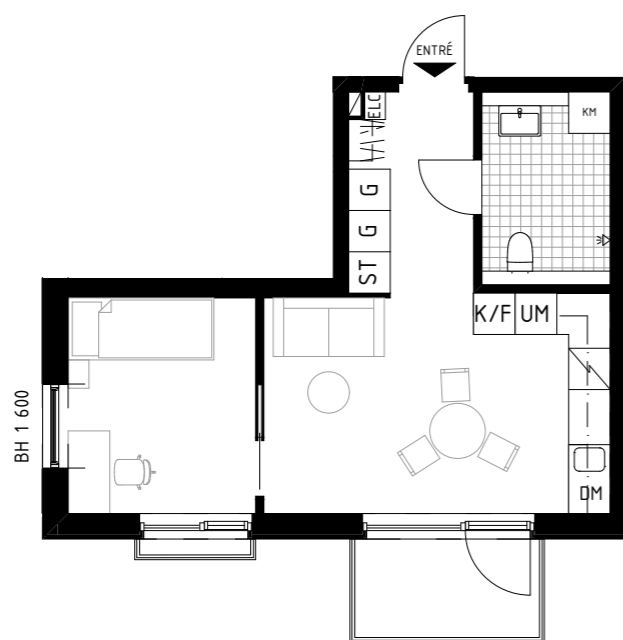

TYP 2 rok
YTA 36 m²
LGH 1143
VÅN 4tr