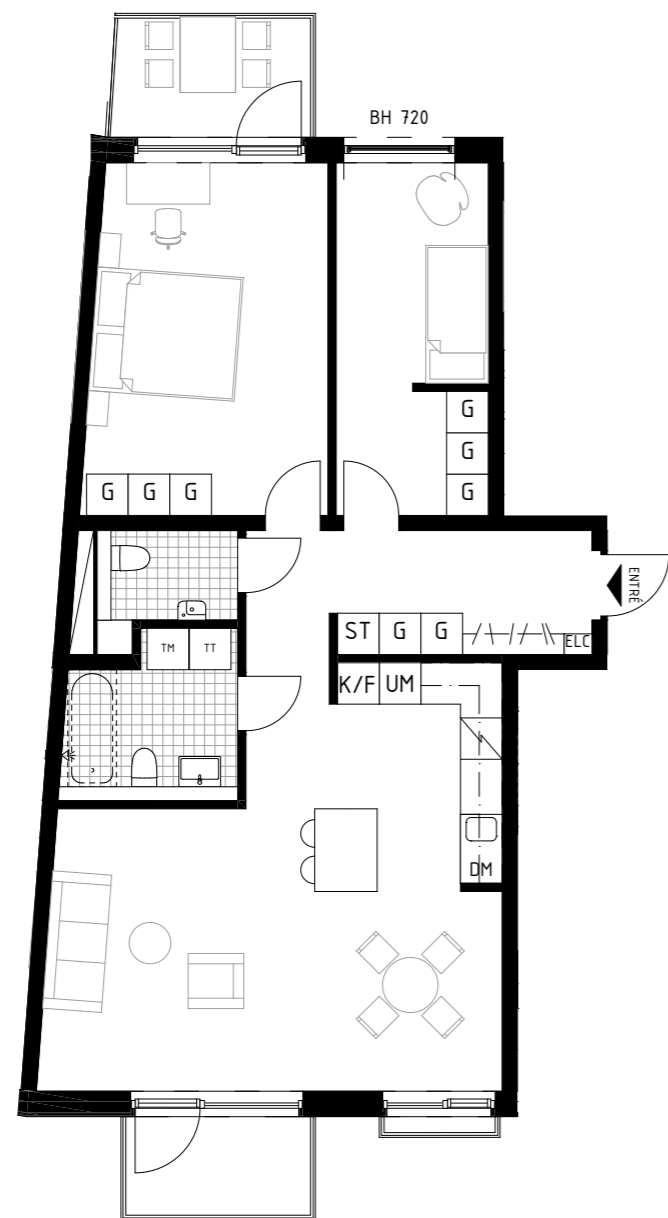

FÖRKLARINGAR

K/F	KYL/FRYS	G	GARDEROB	BADKAR -TILLVAL
UM	UGN & MIKRO	TT	TORKTUMLARE	
ST	STÄDSKÅP	TM	TVÄTTMASKIN	
L	LINNESKÅP	KM	KOMBIMASKIN (TVÄTT & TORK)	
DM	DISKMASKIN	ELC	ELSKÅP + IT	
BH	BRÖSTNINGSHÖJD FÖNSTER (mm ÖVER GOLV)			

AVVIKELSER KAN FÖREKOMMA. ANTALET KVM ÄR AVRUNDAT TILL NÄRMASTE HELTAL