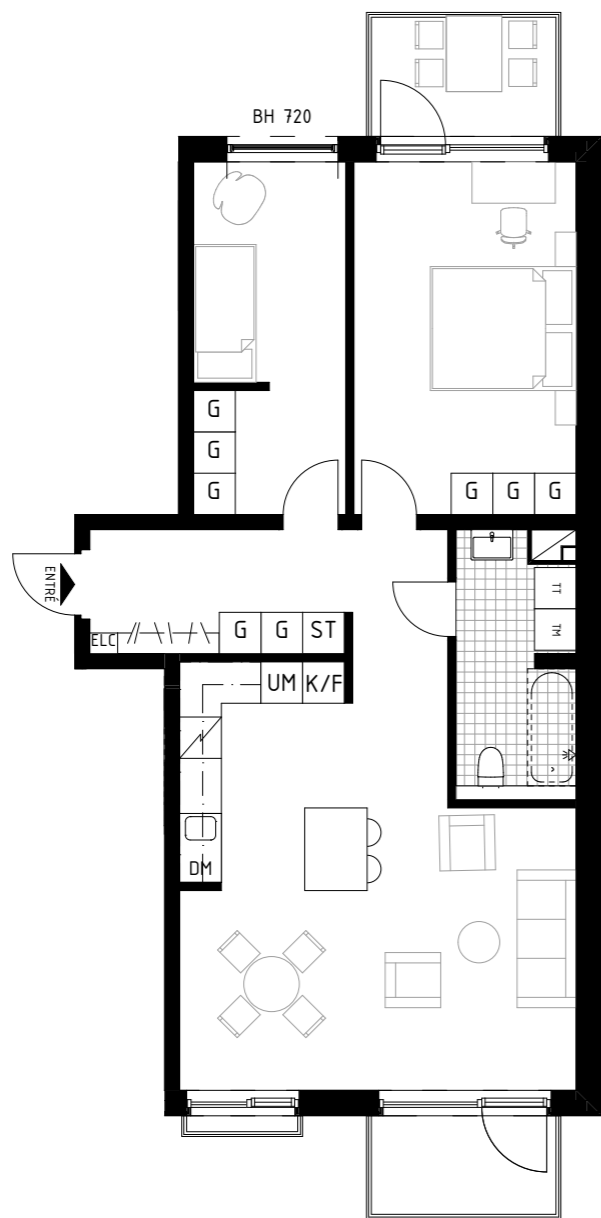

FÖRKLARINGAR

K/F	KYL/FRYS	G	GARDEROB	BADKAR	TILLVAL
UM	UGN & MIKRO	TT	TORKTUMLARE		
ST	STÄDSKÅP	TM	TVÄTTMASKIN		
L	LINNESKÅP	KM	KOMBIMASKIN (TVÄTT & TORK)		
DM	DISKMASKIN	ELC	ELSKÅP + IT		
BH	BRÖSTNINGSHÖJD FÖNSTER (mm ÖVER GOLV)				

ÅVVIKELSER KAN FÖREKOMMA. ANTALET KVM ÄR AVRUNDAT TILL NÄRMASTE HELTAL

FÖRKLARINGAR

K/F	KYL/FRYS	G	GARDEROB	BADKAR	TILLVAL
UM	UGN & MIKRO	TT	TORKTUMLARE		
ST	STÄDSKÅP	TM	TVÄTTMASKIN		
L	LINNESKÅP	KM	KOMBIMASKIN (TVÄTT & TORK)		
DM	DISKMASKIN	ELC	ELSKÅP + IT		
BH	BRÖSTNINGSHÖJD FÖNSTER (mm ÖVER GOLV)				

ÅVVIKELSER KAN FÖREKOMMA. ANTALET KVM ÄR AVRUNDAT TILL NÄRMASTE HELTAL