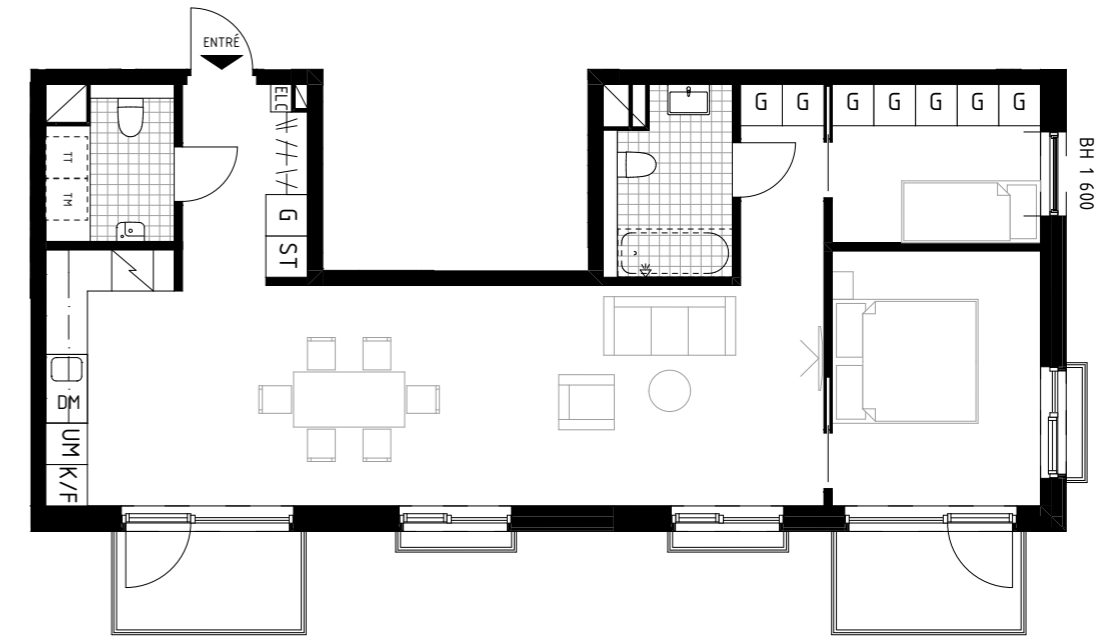

SKALA 1:100

FÖRKLARINGAR

K/F	KYL/FRYS	G	GARDEROB	BÄCKAR -TILLVAL
UM	UGN & MIKRO	TT	TORKTUMLARE	
ST	STÄDSKÅP	TM	TVÄTTMASKIN (TVÄTT & TORK)	
L	LINNESKÅP	KM	KOMBIMASKIN (TVÄTT & TORK)	
DM	DISKMASKIN	ELC	ELSKÅP + IT	
BH	BRÖSTNINGSHÖJD FÖNSTER (mm ÖVER GOLV)			

AVVIKELSER KAN FÖREKOMMA. ANTALET KVM
ÄR AVRUNDAT TILL NÄRMASTE HELTAL

SKALA 1:100

FÖRKLARINGAR

K/F	KYL/FRYS	G	GARDEROB	BÄCKAR -TILLVAL
UM	UGN & MIKRO	TT	TORKTUMLARE	
ST	STÄDSKÅP	TM	TVÄTTMASKIN (TVÄTT & TORK)	
L	LINNESKÅP	KM	KOMBIMASKIN (TVÄTT & TORK)	
DM	DISKMASKIN	ELC	ELSKÅP + IT	
BH	BRÖSTNINGSHÖJD FÖNSTER (mm ÖVER GOLV)			

AVVIKELSER KAN FÖREKOMMA. ANTALET KVM
ÄR AVRUNDAT TILL NÄRMASTE HELTAL