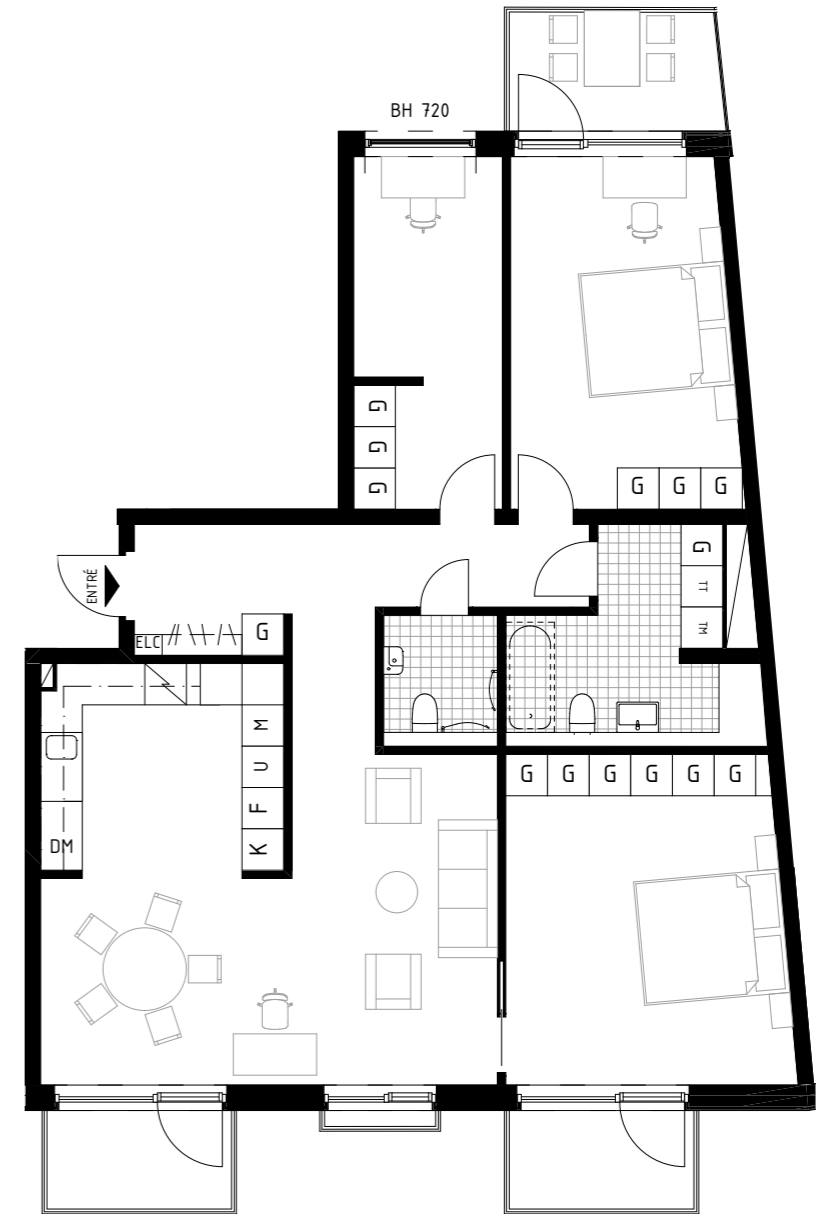

SKALA 1:100

ÅVVIKELSER KAN FÖREKOMMA. ANTALET KVM
ÄR AVRUNDAT TILL NÄRMASTE HELTAL

FÖRKLARINGAR

K/F	KYL/FRYS	G	GARDEROB	BADKAR -TILLVAL
UM	UGN & MIKRO	TT	TORKTUMLARE	
ST	STÄDSKÅP	TM	TVÄTTMASKIN	
L	LINNESKÅP	KM	KOMBIMASKIN (TVÄTT & TORK)	
DM	DISKMASKIN	ELC	ELSKÅP + IT	
BH	BRÖSTNINGSHÖJD FÖNSTER (mm ÖVER GOLV)			

SKALA 1:100

ÅVVIKELSER KAN FÖREKOMMA. ANTALET KVM
ÄR AVRUNDAT TILL NÄRMASTE HELTAL

FÖRKLARINGAR

K/F	KYL/FRYS	G	GARDEROB	BADKAR -TILLVAL
UM	UGN & MIKRO	TT	TORKTUMLARE	
ST	STÄDSKÅP	TM	TVÄTTMASKIN	
L	LINNESKÅP	KM	KOMBIMASKIN (TVÄTT & TORK)	
DM	DISKMASKIN	ELC	ELSKÅP + IT	
BH	BRÖSTNINGSHÖJD FÖNSTER (mm ÖVER GOLV)