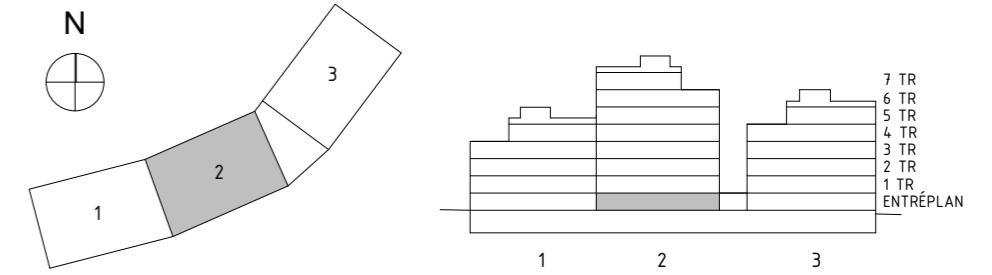

SKALA 1:100

AVVIKELSER KAN FÖREKOMMA. ANTALET KVM ÄR AVRUNDAT TILL NÄRMASTE HELTAL

FÖRKLARINGAR

K/F	KYL/FRYS	G	GARDEROB	BADKAR -TILLVAL
UM	UGN & MIKRO	TT	TORKTUMLARE	
ST	STÄDSKÅP	TM	TVÄTTMASKIN	
L	LINNESKÅP	KM	KOMBIMASKIN (TVÄTT & TORK)	
DM	DISKMASKIN	ELC	ELSKÅP + IT	
BH	BRÖSTNINGSHÖJD FÖNSTER (mm ÖVER GOLV)			

SKALA 1:100

AVVIKELSER KAN FÖREKOMMA. ANTALET KVM ÄR AVRUNDAT TILL NÄRMASTE HELTAL

FÖRKLARINGAR

K/F	KYL/FRYS	G	GARDEROB	BADKAR -TILLVAL
UM	UGN & MIKRO	TT	TORKTUMLARE	
ST	STÄDSKÅP	TM	TVÄTTMASKIN	
L	LINNESKÅP	KM	KOMBIMASKIN (TVÄTT & TORK)	
DM	DISKMASKIN	ELC	ELSKÅP + IT	
BH	BRÖSTNINGSHÖJD FÖNSTER (mm ÖVER GOLV)