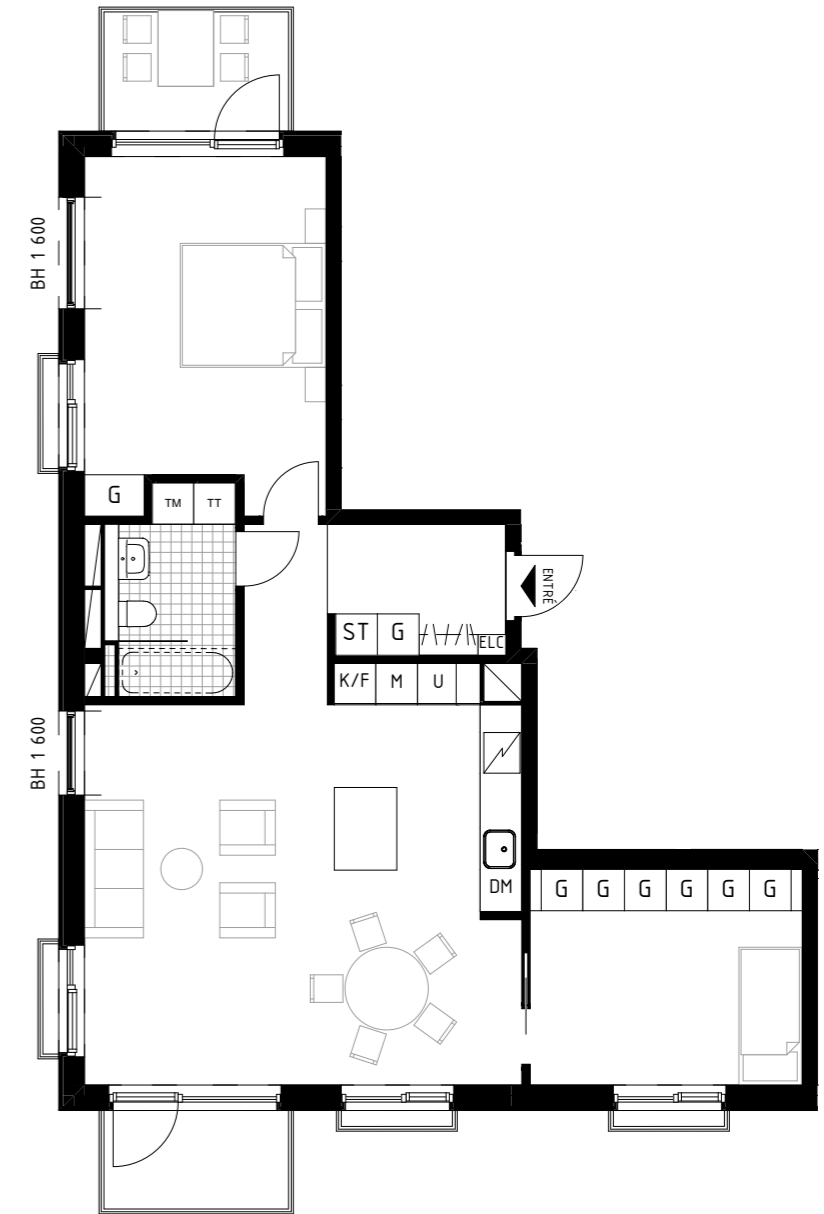

SKALA 1:100

AVVIKELSER KAN FÖREKOMMA. ANTALET KVM ÄR AVRUNDAT TILL NÄRMASTE HELTAL

FÖRKLARINGAR

K/F	KYL/FRYS	G	GARDEROB	BADKAR -TILLVAL
UM	UGN & MIKRO	TT	TORKTUMLARE	
ST	STÄDSKÅP	TM	TVÄTTMASKIN	
L	LINNESKÅP	KM	KOMBIMASKIN (TVÄTT & TORK)	
DM	DISKMASKIN	ELC	ELSKÅP + IT	
BH	BRÖSTNINGSHÖJD FÖNSTER (mm ÖVER GOLV)