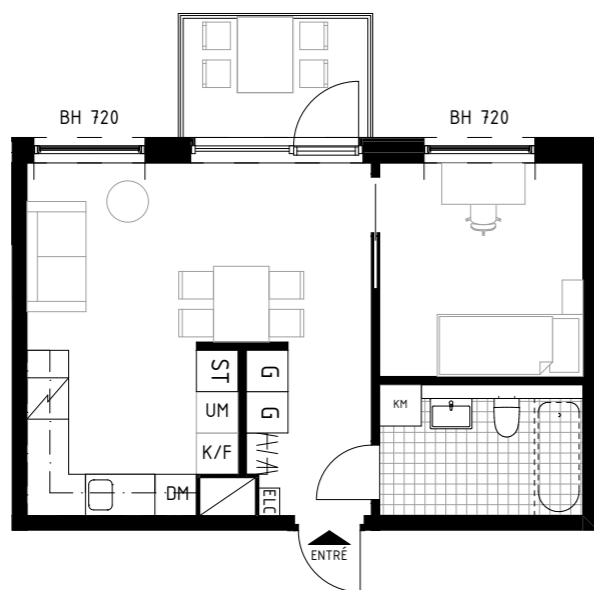

FÖRKLARINGAR

K/F	KYL/FRYS	G	GARDEROB	BADKAR	TILLVAL
UM	UGN & MIKRO	TT	TORKTUMLARE		
ST	STÄDSKÅP	TM	TVÄTTMASKIN		
L	LINNESKÅP	KM	KOMBIMASKIN (TVÄTT & TORK)		
DM	DISKMASKIN	ELC	ELSKÅP + IT		
BH	BRÖSTNINGSHÖJD FÖNSTER (mm ÖVER GOLV)				

AVVIKELSER KAN FÖREKOMMA. ANTALET KVM ÄR AVRUNDAT TILL NÄRMASTE HELTAL