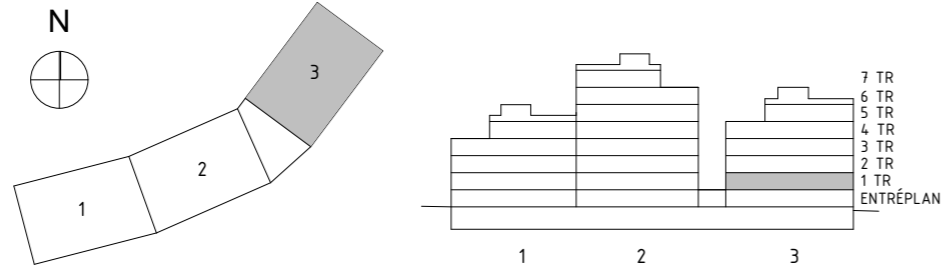

TYP 3 rok
YTA 75 m²
LGH 1314
VÅN 1tr

SKALA 1:100

AVVIKELSER KAN FÖREKOMMA. ANTALET KVM ÄR AVRUNDAT TILL NÄRMASTE HELTAL

FÖRKLARINGAR

K/F	KYL/FRYS	G	GARDEROB	BADKAR -TILLVAL
UM	UGN & MIKRO	TT	TORKTUMLARE	
ST	STÄDSKÅP	TM	TVÄTTMASKIN	
L	LINNESKÅP	KM	KOMBIMASKIN (TVÄTT & TORK)	
DM	DISKMASKIN	ELC	ELSKÅP + IT	
BH	BRÖSTNINGSHÖJD FÖNSTER (mm ÖVER GOLV)			

TYP 3 rok
YTA 81 m²
LGH 1121
VÅN 2tr