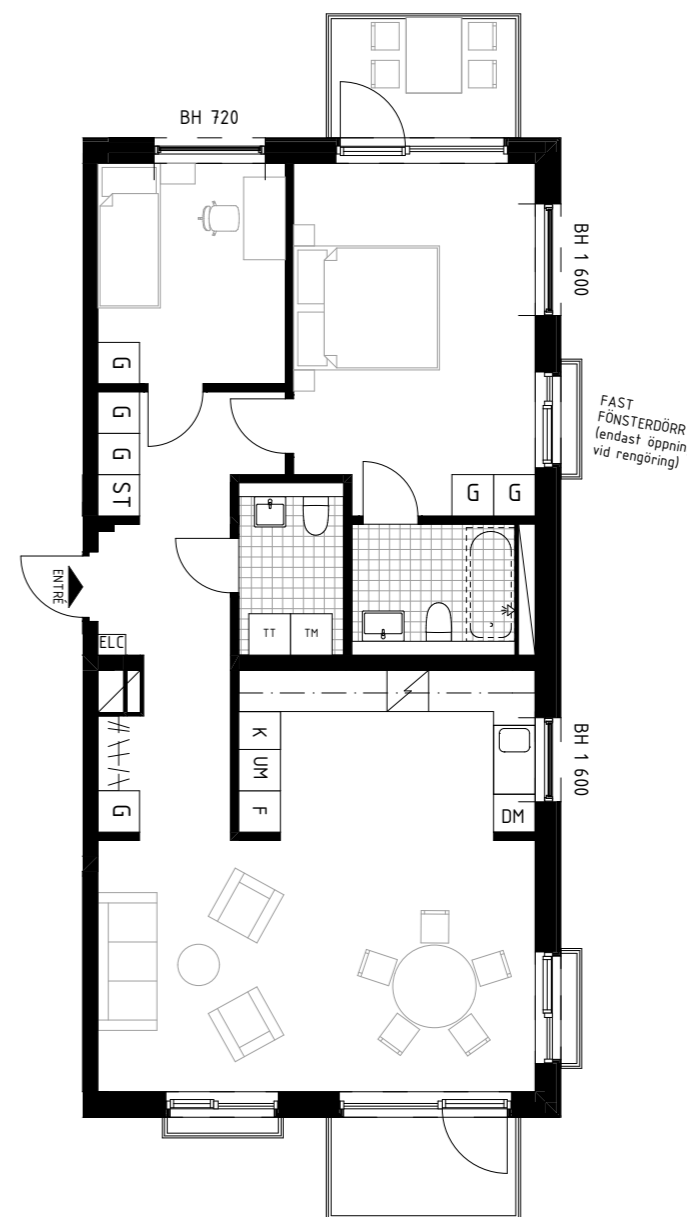

FÖRKLARINGAR

K/F	KYL/FRYS	G	GARDEROB	BADKAR -TILLVAL
UM	UGN & MIKRO	TT	TORKTUMLARE	
ST	STÄDSKÅP	TM	TVÄTTMASKIN	
L	LINNESKÅP	KM	KOMBIMASKIN (TVÄTT & TORK)	
DM	DISKMASKIN	E/C	ELSKÅP + IT	
BH	BRÖSTNINGSHÖJD FÖNSTER (mm ÖVER GOLV)			

TYP 3 rok
YTA 84 m²
LGH 1253
VÅN 5tr