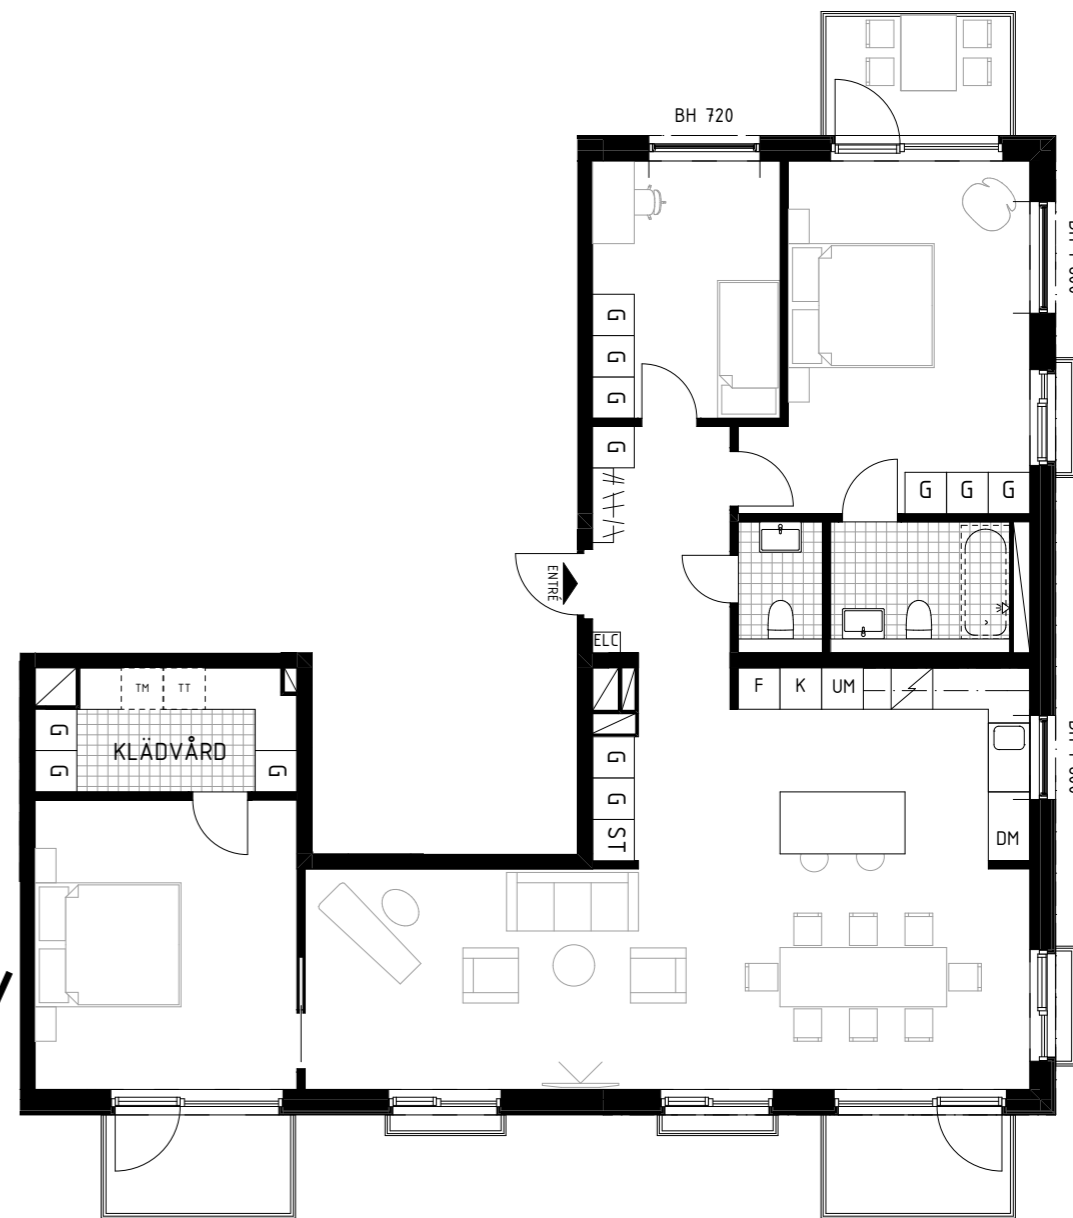

SKALA 1:100

FÖRKLARINGAR

K/F	KYL/FRYS	G	GARDELOB	BADKAR	-TILLVAL
UM	UGN & MIKRO	TT	TORKTUMLARE		
ST	STÄDSKÅP	TM	TVÄTTMASKIN		
L	LINNESKÅP	KM	KOMBIMASKIN (TVÄTT & TORK)		
DM	DISKMASKIN	ELC	ELSKÅP + IT		
BH	BRÖSTNINGSHÖJD FÖNSTER (mm ÖVER GOLV)				

AVVIKELSER KAN FÖREKOMMA. ANTALET KVM ÄR AVRUNDAT TILL NÄRMASTE HELTAL

SKALA 1:100

FÖRKLARINGAR

K/F	KYL/FRYS	G	GARDELOB	BADKAR	-TILLVAL
UM	UGN & MIKRO	TT	TORKTUMLARE		
ST	STÄDSKÅP	TM	TVÄTTMASKIN		
L	LINNESKÅP	KM	KOMBIMASKIN (TVÄTT & TORK)		
DM	DISKMASKIN	ELC	ELSKÅP + IT		
BH	BRÖSTNINGSHÖJD FÖNSTER (mm ÖVER GOLV)				

AVVIKELSER KAN FÖREKOMMA. ANTALET KVM ÄR AVRUNDAT TILL NÄRMASTE HELTAL