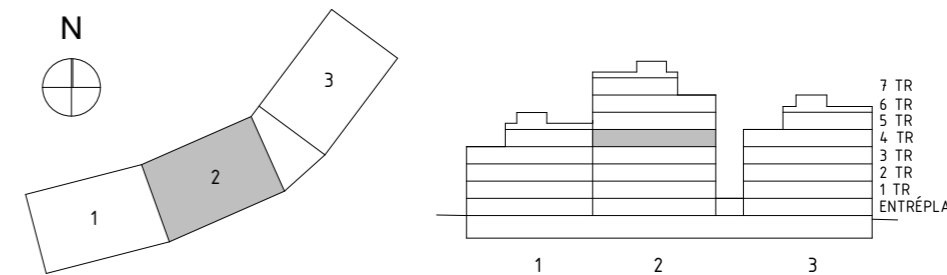

FÖRKLARINGAR

K/F	KYL/FRYS	G	GARDEROB	BADKAR	TILLVAL
UM	UGN & MIKRO	TT	TORKTUMLARE		
ST	STÄDSKÅP	TM	TVÄTTMASKIN		
L	LINNESKÅP	KM	KOMBIMASKIN (TVÄTT & TORK)		
DM	DISKMASKIN	ELC	ELSKÅP + IT		
BH	BRÖSTNINGSHÖJD FÖNSTER (mm ÖVER GOLV)				

AVVIKELSER KAN FÖREKOMMA. ANTALET KVM ÄR AVRUNDAT TILL NÄRMASTE HELTAL