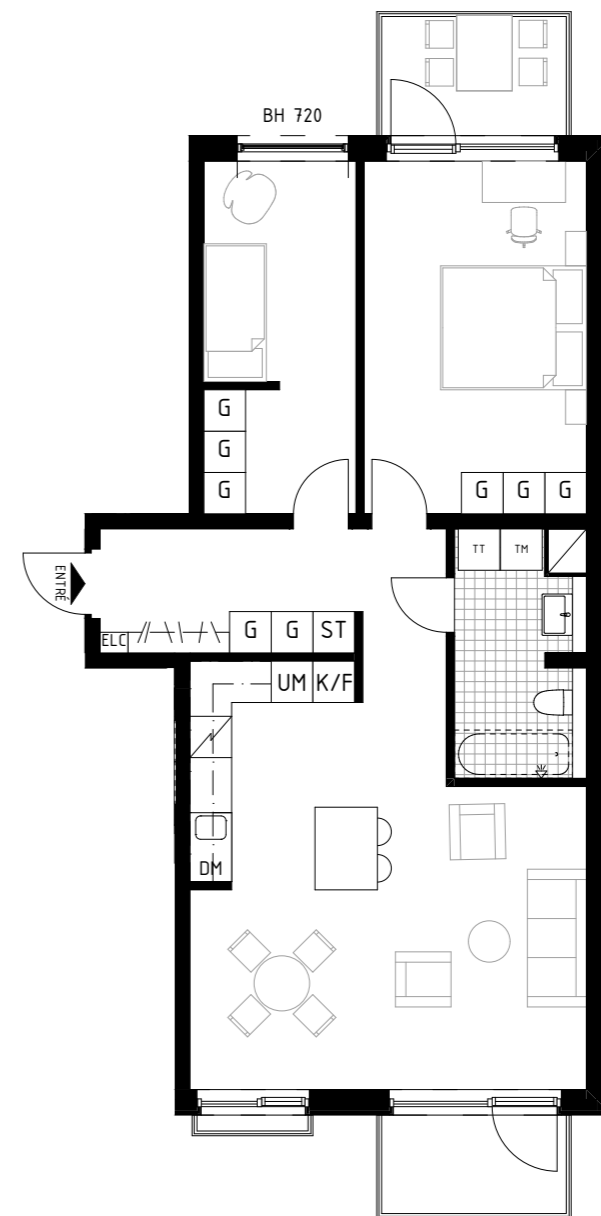

SKALA 1:100

FÖRKLARINGAR

K/F	KYL/FRYS	G	GARDEROB	BADKAR -TILLVAL
UM	UGN & MIKRO	TT	TORKTUMLARE	
ST	STÄDSKÅP	TM	TVÄTTMASKIN	
L	LINNESKÅP	KM	KOMBIMASKIN (TVÄTT & TORK)	
DM	DISKMASKIN	ELC	ELSKÅP + IT	
BH	BRÖSTNINGSHÖJD FÖNSTER (mm ÖVER GOLV)			

AVVIKELSER KAN FÖREKOMMA. ANTALET KVM
ÄR AVRUNDAT TILL NÄRMASTE HELLTAL

SKALA 1:100

FÖRKLARINGAR

K/F	KYL/FRYS	G	GARDEROB	BADKAR -TILLVAL
UM	UGN & MIKRO	TT	TORKTUMLARE	
ST	STÄDSKÅP	TM	TVÄTTMASKIN	
L	LINNESKÅP	KM	KOMBIMASKIN (TVÄTT & TORK)	
DM	DISKMASKIN	ELC	ELSKÅP + IT	
BH	BRÖSTNINGSHÖJD FÖNSTER (mm ÖVER GOLV)			

AVVIKELSER KAN FÖREKOMMA. ANTALET KVM
ÄR AVRUNDAT TILL NÄRMASTE HELLTAL