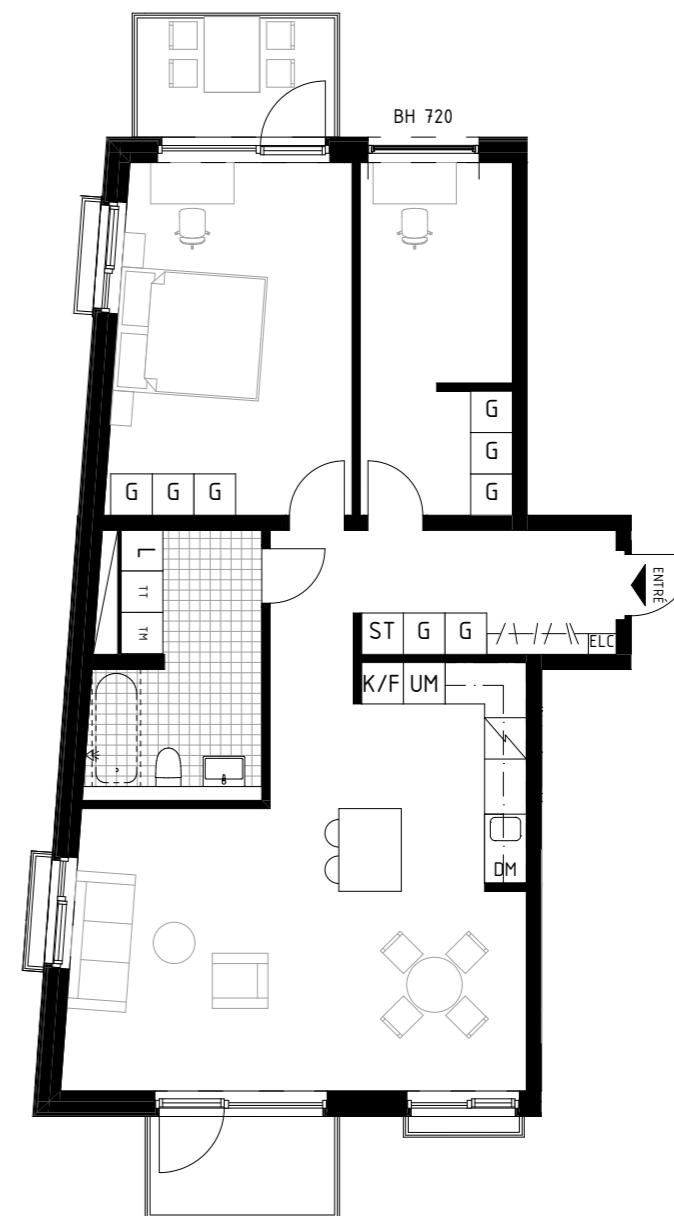

FÖRKLARINGAR

K/F	KYL/FRYS	G	GARDEROB	BADKAR-TILLVAL
UM	UGN & MIKRO	TT	TORKTUMLARE	
ST	STÄDSKÅP	TM	TVÄTTMASKIN	
L	LINNESKÅP	KM	KOMBIMASKIN (TVÄTT & TORK)	
DM	DISKMASKIN	ELC	ELSKÅP + IT	
BH	BRÖSTNINGSHÖJD FÖNSTER (mm ÖVER GOLV)			

FÖRKLARINGAR

K/F	KYL/FRYS	G	GARDEROB	BADKAR-TILLVAL
UM	UGN & MIKRO	TT	TORKTUMLARE	
ST	STÄDSKÅP	TM	TVÄTTMASKIN	
L	LINNESKÅP	KM	KOMBIMASKIN (TVÄTT & TORK)	
DM	DISKMASKIN	ELC	ELSKÅP + IT	
BH	BRÖSTNINGSHÖJD FÖNSTER (mm ÖVER GOLV)			

ÅVVIKELSER KAN FÖREKOMMA. ANTALET KVM ÄR AVRUNDAT TILL NÄRMASTE HELTAL

ÅVVIKELSER KAN FÖREKOMMA. ANTALET KVM ÄR AVRUNDAT TILL NÄRMASTE HELTAL