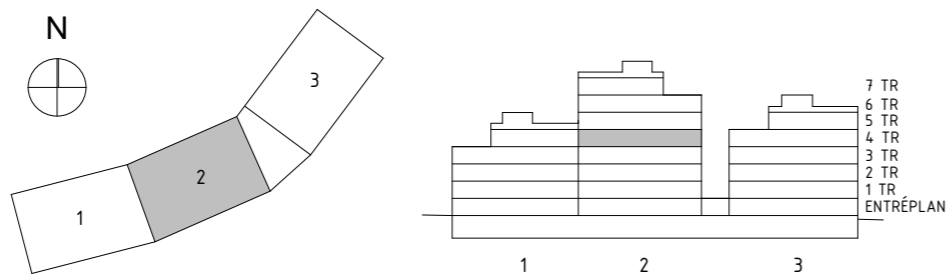

TYP 3 rok
YTA 74 m²
LGH 1244
VÅN 4tr

TYP 2 rok
YTA 44 m²
LGH 1341
VÅN 4tr