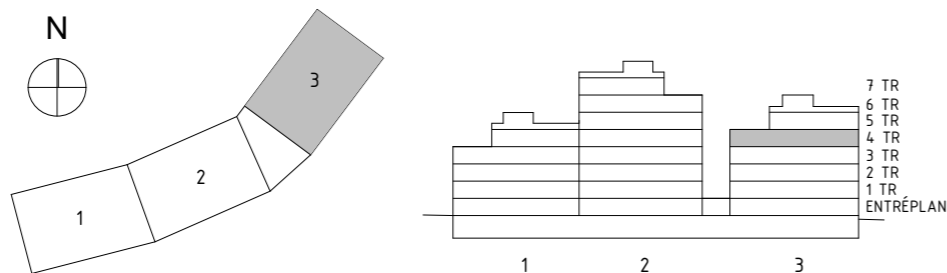

TYP 3 rok
YTA 75 m²
LGH 1344
VÅN 4tr

TYP 4 rok
YTA 110 m²
LGH 1251
VÅN 5tr