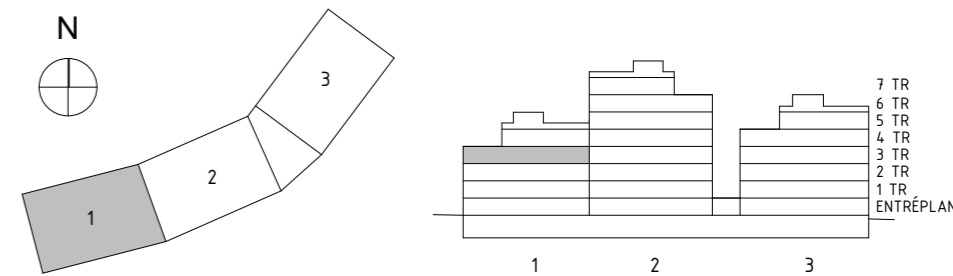

SKALA 1:100

FÖRKLARINGAR

K/F	KYL/FRYS	G	GARDEROB	BADKAR -TILLVAL
UM	UGN & MIKRO	TT	TORKTUMLARE	
ST	STÄDSKÅP	TM	TVÄTTMASKIN	
L	LINNESKÅP	KM	KOMBIMASKIN (TVÄTT & TORK)	
DM	DISKMASKIN	ELC	ELSKÅP + IT	
BH	BRÖSTNINGSHÖJD FÖNSTER (mm ÖVER GOLV)			

AVVIKELSER KAN FÖREKOMMA. ANTALET KVM
ÄR AVRUNDAT TILL NÄRMASTE HELLTAL

SKALA 1:100

FÖRKLARINGAR

K/F	KYL/FRYS	G	GARDEROB	BADKAR -TILLVAL
UM	UGN & MIKRO	TT	TORKTUMLARE	
ST	STÄDSKÅP	TM	TVÄTTMASKIN	
L	LINNESKÅP	KM	KOMBIMASKIN (TVÄTT & TORK)	
DM	DISKMASKIN	ELC	ELSKÅP + IT	
BH	BRÖSTNINGSHÖJD FÖNSTER (mm ÖVER GOLV)			

AVVIKELSER KAN FÖREKOMMA. ANTALET KVM
ÄR AVRUNDAT TILL NÄRMASTE HELLTAL