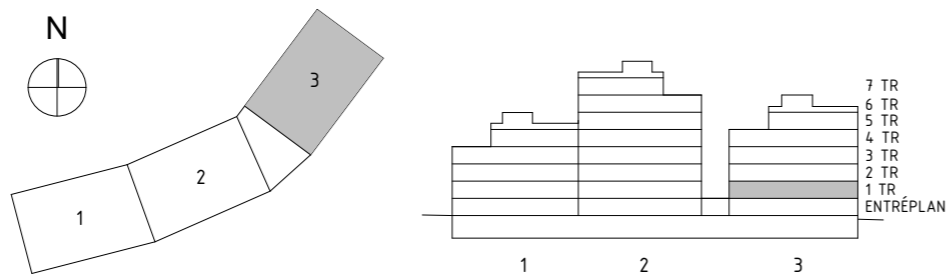

TYP 2 rok
YTA 40 m²
LGH 1312
VÅN 1tr

TYP 3 rok
YTA 78 m²
LGH 1313
VÅN 1tr