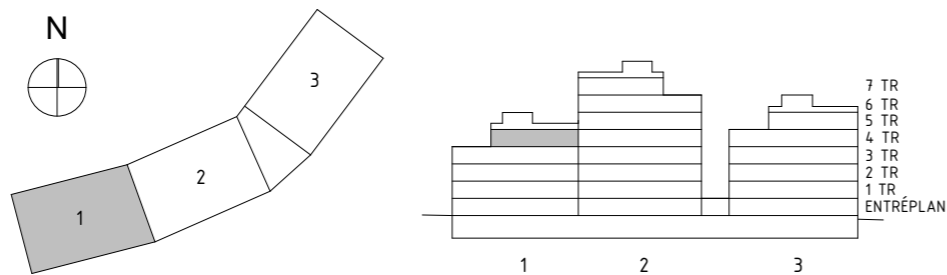

TYP 2 rok
YTA 54 m²
LGH 1141
VÅN 4tr

TYP 2 rok
YTA 72 m²
LGH 1142
VÅN 4tr