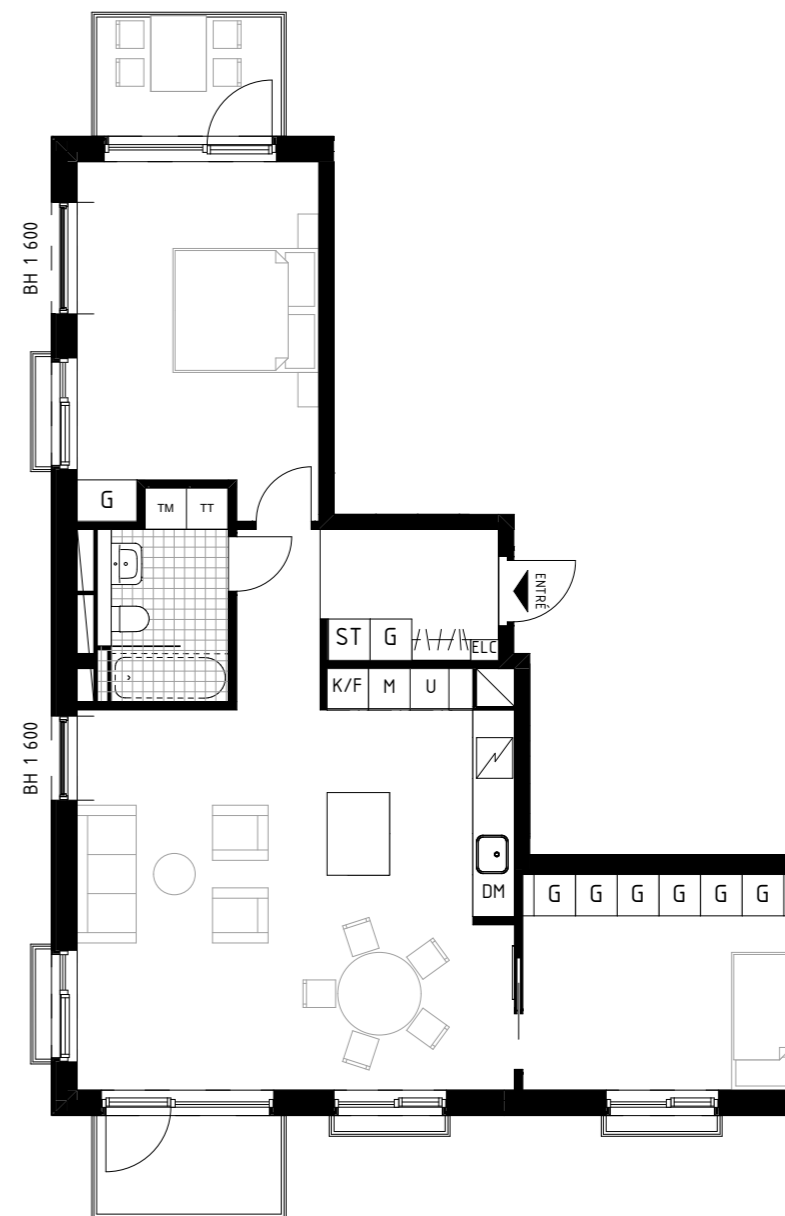

SKALA 1:100

FÖRKLARINGAR

K/F	KYL/FRYS	G	GARDEROB	BADKAR -TILLVAL
UM	UGN & MIKRO	TT	TORKTUMLARE	
ST	STÄDSKÅP	TM	TVÄTTMASKIN	
L	LINNESKÅP	KM	KOMBIMASKIN (TVÄTT & TORK)	
DM	DISKMASKIN	ELC	ELSKÅP + IT	
BH	BRÖSTNINGSHÖJD FÖNSTER (mm ÖVER GOLV)			

AVVIKELSER KAN FÖREKOMMA. ANTALET KVM ÄR AVRUNDAT TILL NÄRMASTE HETAL

SKALA 1:100

FÖRKLARINGAR

K/F	KYL/FRYS	G	GARDEROB	BADKAR -TILLVAL
UM	UGN & MIKRO	TT	TORKTUMLARE	
ST	STÄDSKÅP	TM	TVÄTTMASKIN	
L	LINNESKÅP	KM	KOMBIMASKIN (TVÄTT & TORK)	
DM	DISKMASKIN	ELC	ELSKÅP + IT	
BH	BRÖSTNINGSHÖJD FÖNSTER (mm ÖVER GOLV)			

AVVIKELSER KAN FÖREKOMMA. ANTALET KVM ÄR AVRUNDAT TILL NÄRMASTE HETAL