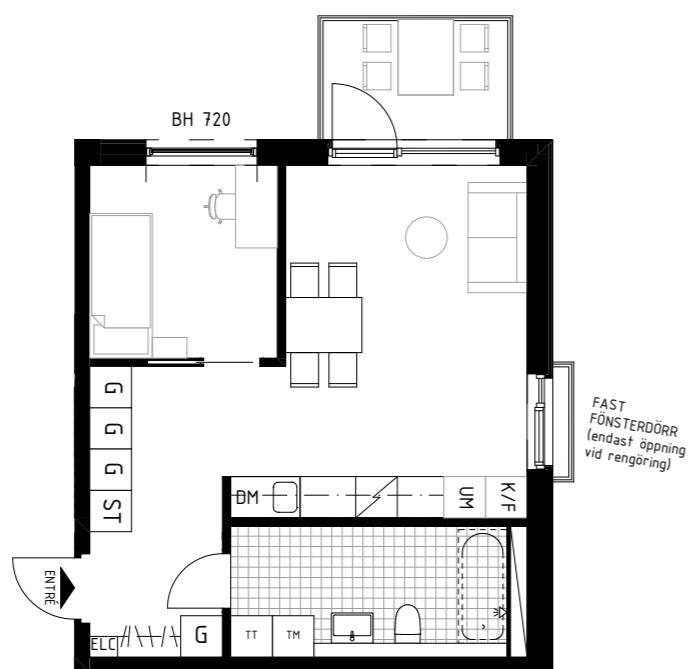

FÖRKLARINGAR

K/F	KYL/FRYS	G	GARDEROB	BADKAR -TILLVAL
UM	UGN & MIKRO	TT	TORKTUMLARE	
ST	STÄDSKÅP	TM	TVÄTTMASKIN	
L	LINNESKÅP	KM	KOMBIMASKIN (TVÄTT & TORK)	
DM	DISKMASKIN	ELC	ELSKÅP + IT	
BH	BRÖSTNINGSHÖJD FÖNSTER (mm ÖVER GOLV)			

AVVIKELSER KAN FÖREKOMMA. ANTALET KVM ÄR AVRUNDAT TILL NÄRMASTE HELTAL

FÖRKLARINGAR

K/F	KYL/FRYS	G	GARDEROB	BADKAR -TILLVAL
UM	UGN & MIKRO	TT	TORKTUMLARE	
ST	STÄDSKÅP	TM	TVÄTTMASKIN	
L	LINNESKÅP	KM	KOMBIMASKIN (TVÄTT & TORK)	
DM	DISKMASKIN	ELC	ELSKÅP + IT	
BH	BRÖSTNINGSHÖJD FÖNSTER (mm ÖVER GOLV)			

AVVIKELSER KAN FÖREKOMMA. ANTALET KVM ÄR AVRUNDAT TILL NÄRMASTE HELTAL