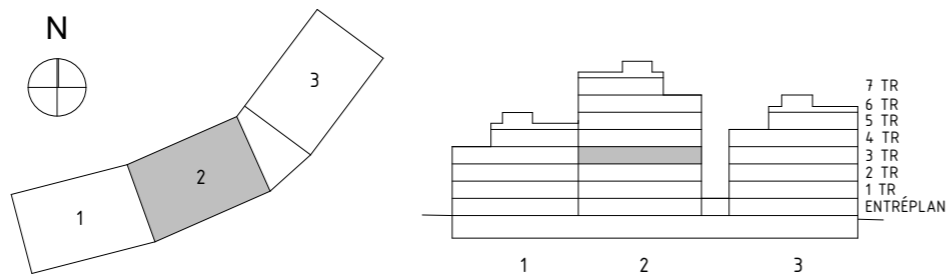

TYP 2 rok
YTA 44 m²
LGH 1233
VÅN 3tr

TYP 3 rok
YTA 74 m²
LGH 1234
VÅN 3tr