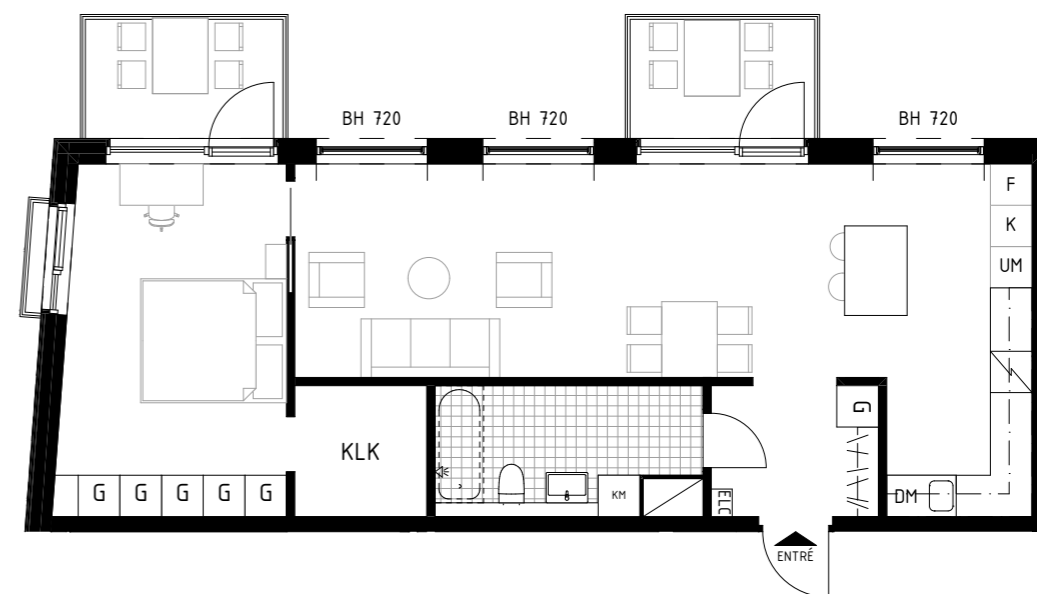

FÖRKLARINGAR

K/F	KYL/FRYS	G	GARDEROB	BADKAR-TILLVAL
UM	UGN & MIKRO	TT	TORKTUMLARE	
ST	STÄDSKÅP	TM	TVÄTTMASKIN	
L	LINNESKÅP	KM	KOMBIMASKIN (TVÄTT & TORK)	
DM	DISKMASKIN	ELC	ELSKÅP + IT	
BH	BRÖSTNINGSHÖJD FÖNSTER (mm ÖVER GOLV)			

AVVIKELSER KAN FÖREKOMMA. ANTALET KVM ÄR AVRUNDAT TILL NÄRMASTE HELTAL

FÖRKLARINGAR

K/F	KYL/FRYS	G	GARDEROB	BADKAR-TILLVAL
UM	UGN & MIKRO	TT	TORKTUMLARE	
ST	STÄDSKÅP	TM	TVÄTTMASKIN	
L	LINNESKÅP	KM	KOMBIMASKIN (TVÄTT & TORK)	
DM	DISKMASKIN	ELC	ELSKÅP + IT	
BH	BRÖSTNINGSHÖJD FÖNSTER (mm ÖVER GOLV)			

AVVIKELSER KAN FÖREKOMMA. ANTALET KVM ÄR AVRUNDAT TILL NÄRMASTE HELTAL