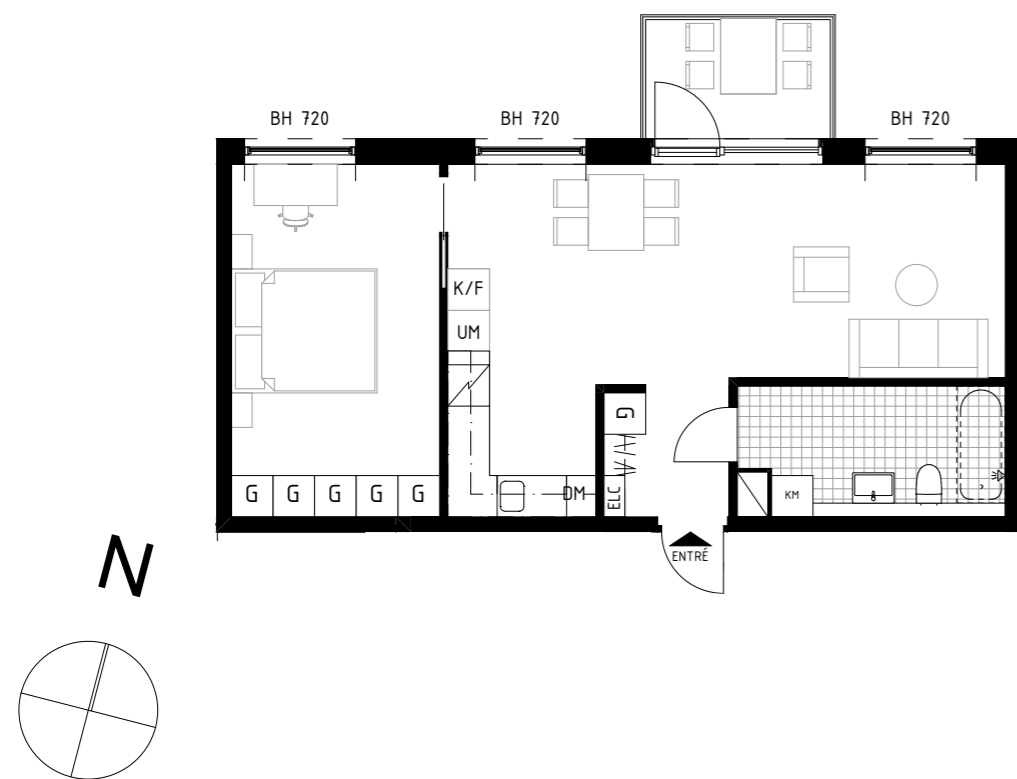

SKALA 1:100

FÖRKLARINGAR

K/F	KYL/FRYS	G	GARDEROB	BADKAR -TILLVAL
UM	UGN & MIKRO	TT	TORKTUMLARE	
ST	STÄDSKÅP	TM	TVÄTTMASKIN	
L	LINNESKÅP	KM	KOMBIMASKIN (TVÄTT & TORK)	
DM	DISKMASKIN	ELC	ELSKÅP + IT	
BH	BRÖSTNINGSHÖJD FÖNSTER (mm ÖVER GOLV)			

AVVIKELSER KAN FÖREKOMMA. ANTALET KVM
ÄR AVRUNDAT TILL NÄRMASTE HELLTAL

SKALA 1:100

FÖRKLARINGAR

K/F	KYL/FRYS	G	GARDEROB	BADKAR -TILLVAL
UM	UGN & MIKRO	TT	TORKTUMLARE	
ST	STÄDSKÅP	TM	TVÄTTMASKIN	
L	LINNESKÅP	KM	KOMBIMASKIN (TVÄTT & TORK)	
DM	DISKMASKIN	ELC	ELSKÅP + IT	
BH	BRÖSTNINGSHÖJD FÖNSTER (mm ÖVER GOLV)			

AVVIKELSER KAN FÖREKOMMA. ANTALET KVM
ÄR AVRUNDAT TILL NÄRMASTE HELLTAL