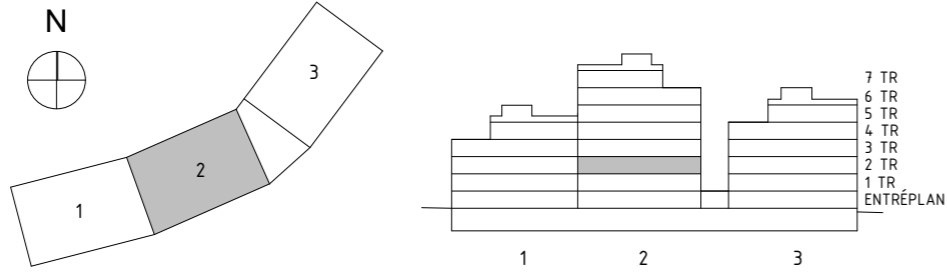

TYP 2 rok
YTA 44 m²
LGH 1223
VÅN 2tr

TYP 3 rok
YTA 74 m²
LGH 1224
VÅN 2tr