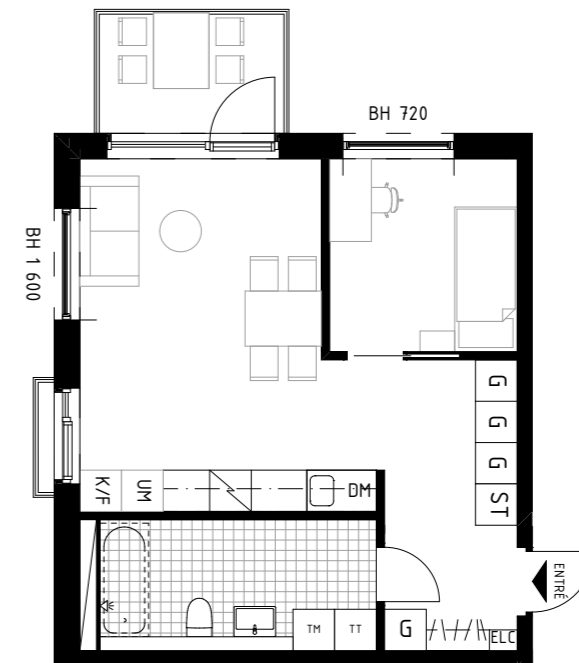

FÖRKLARINGAR

K/F	KYL/FRYS	G	GARDEROB	BADKAR -TILLVAL
UM	UGN & MIKRO	TT	TORKTUMLARE	
ST	STÄDSKÅP	TM	TVÄTTMASKIN	
L	LINNESKÅP	KM	KOMBIMASKIN (TVÄTT & TORK)	
DM	DISKMASKIN	ELC	ELSKÅP + IT	
BH	BRÖSTNINGSHÖJD FÖNSTER (mm ÖVER GOLV)			

AVVIKELSER KAN FÖREKOMMA. ANTALET KVM ÄR AVRUNDAT TILL NÄRMASTE HELTAL

FÖRKLARINGAR

K/F	KYL/FRYS	G	GARDEROB	BADKAR -TILLVAL
UM	UGN & MIKRO	TT	TORKTUMLARE	
ST	STÄDSKÅP	TM	TVÄTTMASKIN	
L	LINNESKÅP	KM	KOMBIMASKIN (TVÄTT & TORK)	
DM	DISKMASKIN	ELC	ELSKÅP + IT	
BH	BRÖSTNINGSHÖJD FÖNSTER (mm ÖVER GOLV)			

AVVIKELSER KAN FÖREKOMMA. ANTALET KVM ÄR AVRUNDAT TILL NÄRMASTE HELTAL