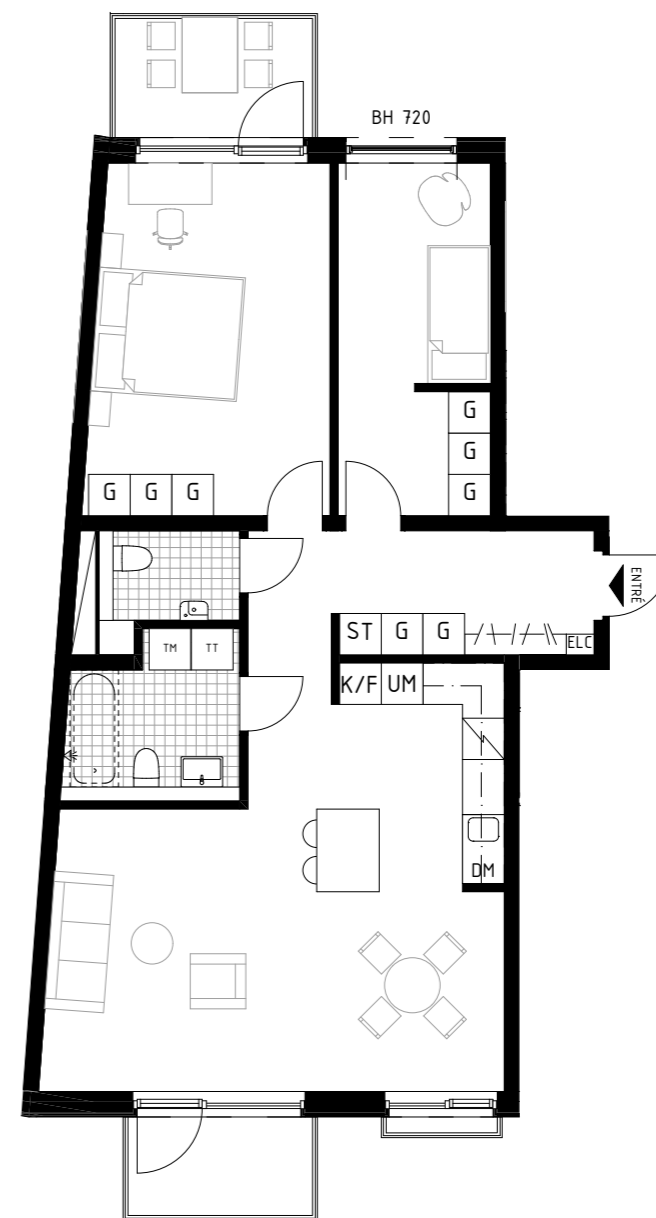

FÖRKLARINGAR

K/F	KYL/FRYS	G	GARDEROB	BADKAR -TILLVAL
UM	UGN & MIKRO	TT	TORKTUMLARE	
ST	STÄDSKÅP	TM	TVÄTTMASKIN	
L	LINNESKÅP	KM	KOMBIMASKIN (TVÄTT & TORK)	
DM	DISKMASKIN	ELC	ELSKÅP + IT	
BH	BRÖSTNINGSHÖJD FÖNSTER (mm ÖVER GOLV)			

ÅVVIKELSER KAN FÖREKOMMA. ANTALET KVM ÄR AVRUNDAT TILL NÄRMASTE HELLTAL

TYP 3 rok
YTA 84 m²
LGH 1241
VÅN 4tr