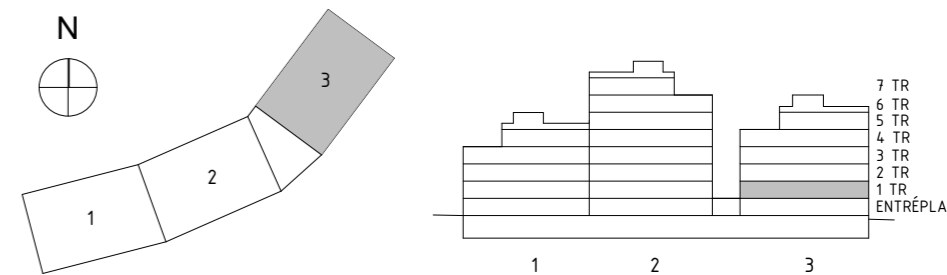

SKALA 1:100

FÖRKLARINGAR

K/F	KYL/FRYS	G	GARDEROB	BADKAR -TILLVAL
UM	UGN & MIKRO	TT	TORKTUMLARE	
ST	STÄDSKÅP	TM	TVÄTTMASKIN	
L	LINNESKÅP	KM	KOMBIMASKIN (TVÄTT & TORK)	
DM	DISKMASKIN	ELC	ELSKÅP + IT	
BH	BRÖSTNINGSHÖJD FÖNSTER (mm ÖVER GOLV)			

AVVIKELSER KAN FÖREKOMMA. ANTALET KVM
ÄR AVRUNDAT TILL NÄRMASTE HELLTAL

SKALA 1:100

FÖRKLARINGAR

K/F	KYL/FRYS	G	GARDEROB	BADKAR -TILLVAL
UM	UGN & MIKRO	TT	TORKTUMLARE	
ST	STÄDSKÅP	TM	TVÄTTMASKIN	
L	LINNESKÅP	KM	KOMBIMASKIN (TVÄTT & TORK)	
DM	DISKMASKIN	ELC	ELSKÅP + IT	
BH	BRÖSTNINGSHÖJD FÖNSTER (mm ÖVER GOLV)			

AVVIKELSER KAN FÖREKOMMA. ANTALET KVM
ÄR AVRUNDAT TILL NÄRMASTE HELLTAL