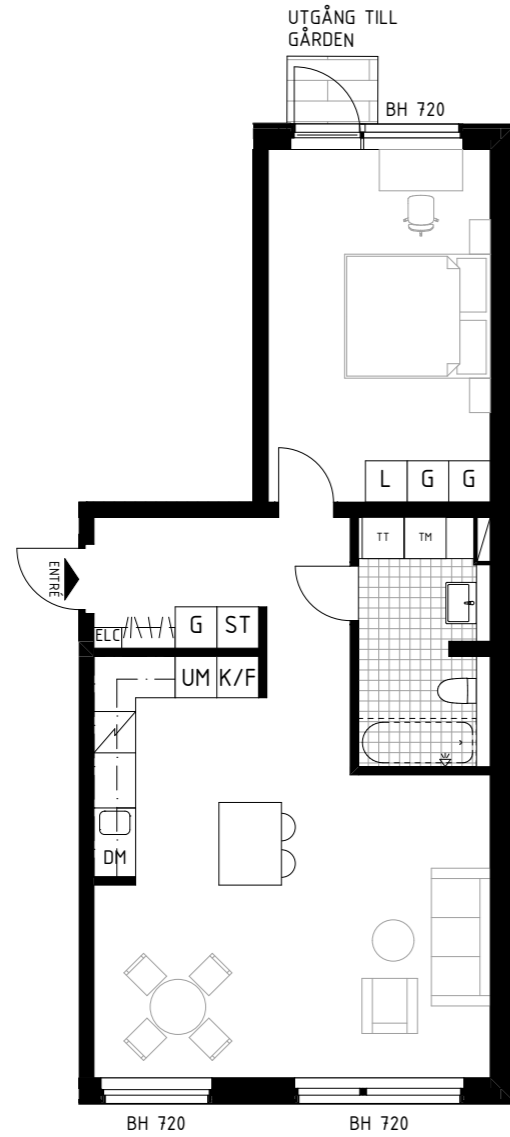

FÖRKLARINGAR

K/F	KYL/FRYS	G	GARDEROB	BADKAR	-TILLVAL
UM	UGN & MIKRO	TT	TORKTUMLARE		
ST	STÄDSKÅP	TM	TVÄTTMASKIN		
L	LINNESKÅP	KM	KOMBIMASKIN (TVÄTT & TORK)		
DM	DISKMASKIN	ELCC	ELSKÅP + IT		
BH	BRÖSTNINGSHÖJD FÖNSTER (mm ÖVER GOLV)				

AVVIKELSER KAN FÖREKOMMA. ANTALET KVM ÄR AVRUNDAT TILL NÄRMASTE HELTAL

FÖRKLARINGAR

K/F	KYL/FRYS	G	GARDEROB	BADKAR	-TILLVAL
UM	UGN & MIKRO	TT	TORKTUMLARE		
ST	STÄDSKÅP	TM	TVÄTTMASKIN		
L	LINNESKÅP	KM	KOMBIMASKIN (TVÄTT & TORK)		
DM	DISKMASKIN	ELCC	ELSKÅP + IT		
BH	BRÖSTNINGSHÖJD FÖNSTER (mm ÖVER GOLV)				

AVVIKELSER KAN FÖREKOMMA. ANTALET KVM ÄR AVRUNDAT TILL NÄRMASTE HELTAL