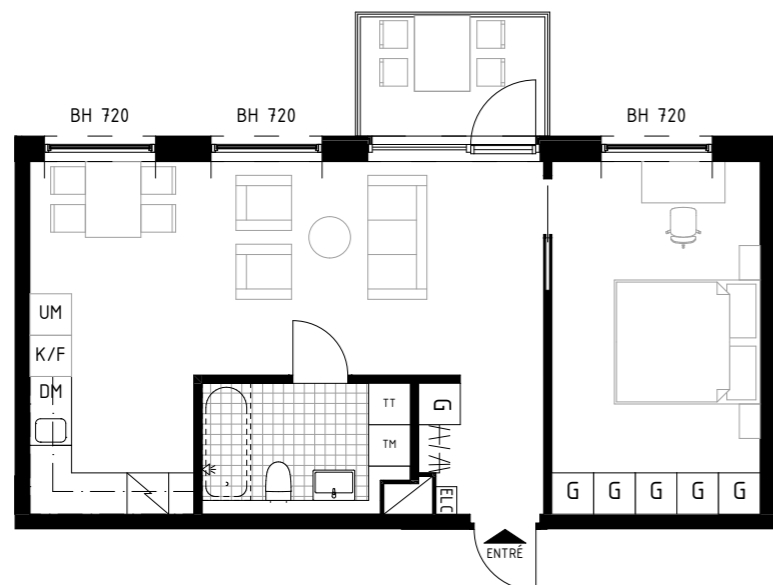

TYP 2 rok
YTA 53 m²
LGH 1252
VÅN 5tr