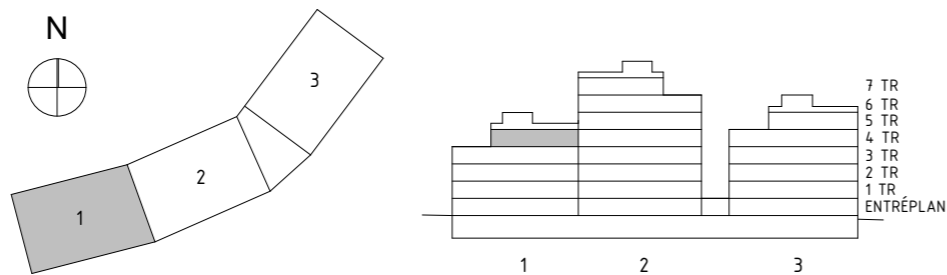

TYP 2 rok
YTA 36 m²
LGH 1143
VÅN 4tr