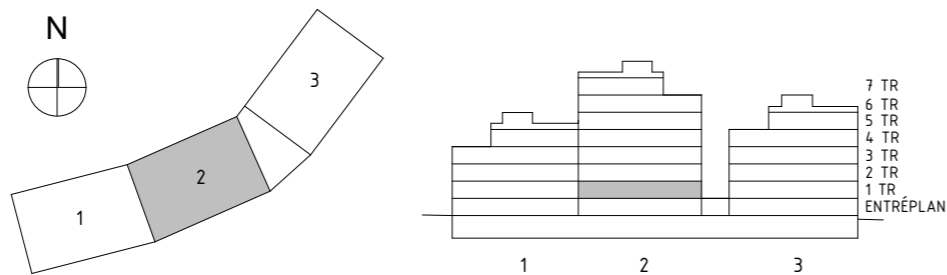

TYP 4 rok
YTA 110 m²
LGH 1211
VÅN 1tr

TYP 2 rok
YTA 57 m²
LGH 1212
VÅN 1tr