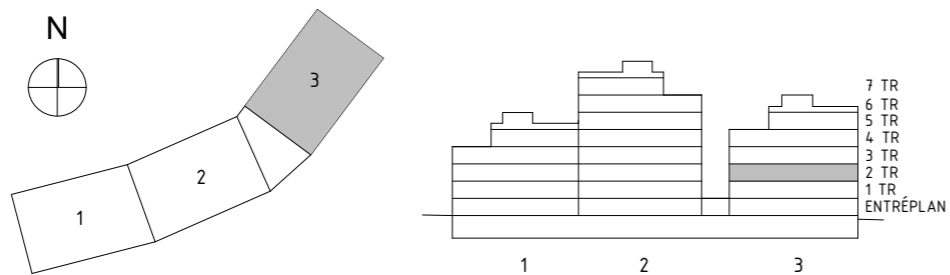

TYP 3 rok
YTA 81 m²
LGH 1321
VÅN 2tr

TYP 2 rok
YTA 57 m²
LGH 1322
VÅN 2tr