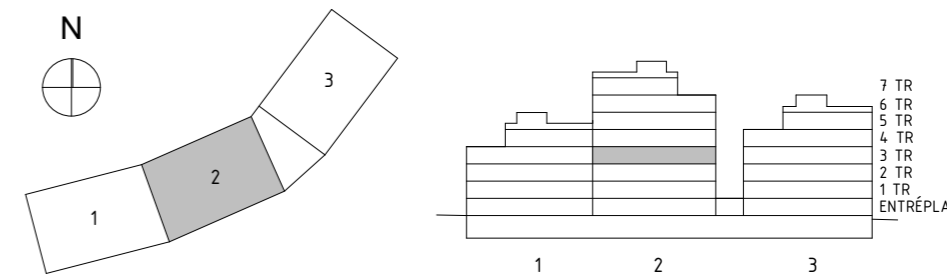

FÖRKLARINGAR

K/F	KYL/FRYS	G	GARDEROB	BADKAR -TILLVAL
UM	UGN & MIKRO	TT	TORKTUMLARE	
ST	STÄDSKÅP	TM	TVÄTTMASKIN	
L	LINNESKÅP	KM	KOMBIMASKIN (TVÄTT & TORK)	
DM	DISKMASKIN	ELC	ELSKÅP + IT	
BH	BRÖSTNINGSHÖJD FÖNSTER (mm ÖVER GOLV)			

AVVIKELSER KAN FÖREKOMMA. ANTALET KVM ÄR AVRUNDAT TILL NÄRMASTE HELTAL

FÖRKLARINGAR

K/F	KYL/FRYS	G	GARDEROB	BADKAR -TILLVAL
UM	UGN & MIKRO	TT	TORKTUMLARE	
ST	STÄDSKÅP	TM	TVÄTTMASKIN	
L	LINNESKÅP	KM	KOMBIMASKIN (TVÄTT & TORK)	
DM	DISKMASKIN	ELC	ELSKÅP + IT	
BH	BRÖSTNINGSHÖJD FÖNSTER (mm ÖVER GOLV)			

AVVIKELSER KAN FÖREKOMMA. ANTALET KVM ÄR AVRUNDAT TILL NÄRMASTE HELTAL