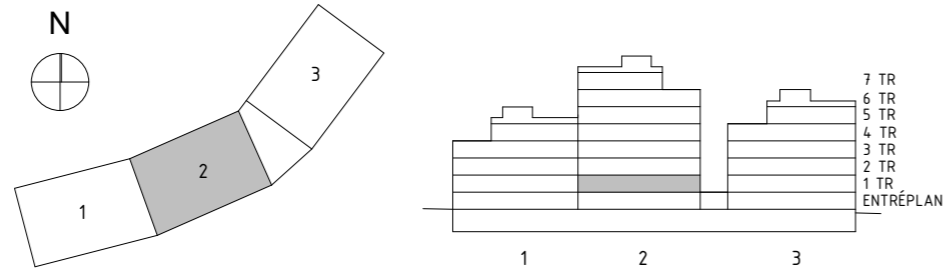

TYP 3 rok
YTA 81 m²
LGH 1213
VÅN 1tr

TYP 2 rok
YTA 44 m²
LGH 1311
VÅN 1tr