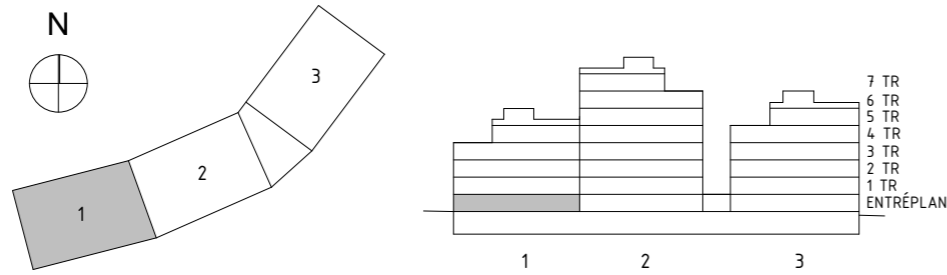

TYP 2 rok
YTA 62 m²
LGH 1102
VÅN Entréplan

TYP 2 rok
YTA 61 m²
LGH 1201
VÅN Entréplan