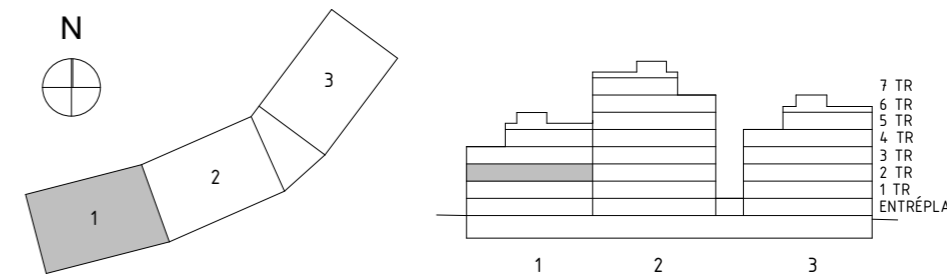

SKALA 1:100

FÖRKLARINGAR

K/F	KYL/FRYS	G	GARDEROB	BADKAR -TILLVAL
UM	UGN & MIKRO	TT	TORKTUMLARE	
ST	STÄDSKÅP	TM	TVÄTTMASKIN	
L	LINNESKÅP	KM	KOMBIMASKIN (TVÄTT & TORK)	
DM	DISKMASKIN	ELC	ELSKÅP + IT	
BH	BRÖSTNINGSHÖJD FÖNSTER (mm ÖVER GOLV)			

AVVIKELSER KAN FÖREKOMMA. ANTALET KVM ÄR AVRUNDAT TILL NÄRMASTE HELTAL

SKALA 1:100

FÖRKLARINGAR

K/F	KYL/FRYS	G	GARDEROB	BADKAR -TILLVAL
UM	UGN & MIKRO	TT	TORKTUMLARE	
ST	STÄDSKÅP	TM	TVÄTTMASKIN	
L	LINNESKÅP	KM	KOMBIMASKIN (TVÄTT & TORK)	
DM	DISKMASKIN	ELC	ELSKÅP + IT	
BH	BRÖSTNINGSHÖJD FÖNSTER (mm ÖVER GOLV)			

AVVIKELSER KAN FÖREKOMMA. ANTALET KVM ÄR AVRUNDAT TILL NÄRMASTE HELTAL