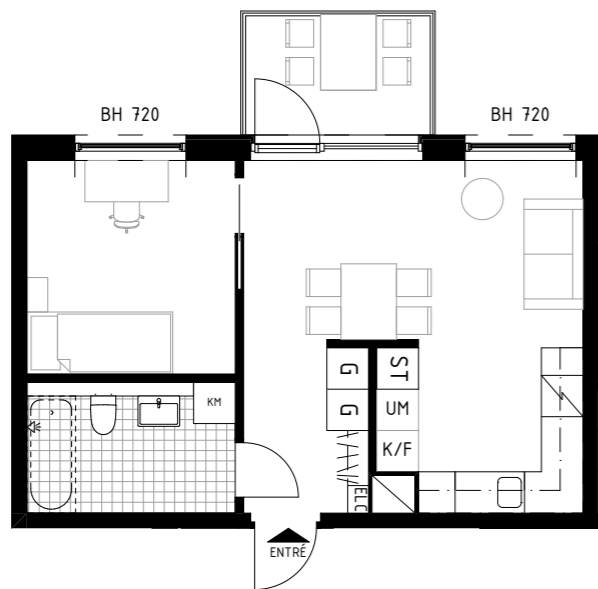

SKALA 1:100

FÖRKLARINGAR

K/F	KYL/FRYS	G	GARDEROB	BADKAR -TILLVAL
UM	UGN & MIKRO	TT	TORKTUMLARE	
ST	STÄDSKÅP	TM	TVÄTTMASKIN	
L	LINNESKÅP	KMH	KOMBIMASKIN (TVÄTT & TORK)	
DM	DISKMASKIN	ELC	ELSKÅP + IT	
BH	BRÖSTNINGSHÖJD FÖNSTER (mm ÖVER GOLV)			

ÅVVIKELSER KAN FÖREKOMMA. ANTALET KVM ÄR AVRUNDAT TILL NÄRMASTE HELTAL

SKALA 1:100

FÖRKLARINGAR

K/F	KYL/FRYS	G	GARDEROB	BADKAR -TILLVAL
UM	UGN & MIKRO	TT	TORKTUMLARE	
ST	STÄDSKÅP	TM	TVÄTTMASKIN	
L	LINNESKÅP	KMH	KOMBIMASKIN (TVÄTT & TORK)	
DM	DISKMASKIN	ELC	ELSKÅP + IT	
BH	BRÖSTNINGSHÖJD FÖNSTER (mm ÖVER GOLV)			

ÅVVIKELSER KAN FÖREKOMMA. ANTALET KVM ÄR AVRUNDAT TILL NÄRMASTE HELTAL