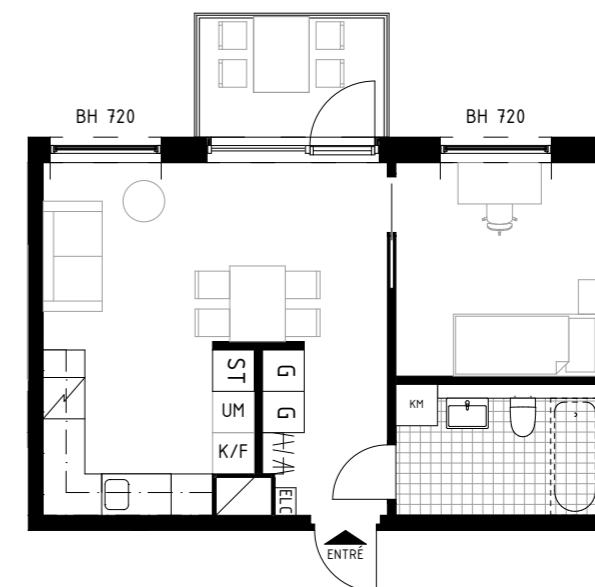

FÖRKLARINGAR

K/F	KYL/FRYS	G	GARDEROB	BADKAR -TILLVAL
UM	UGN & MIKRO	TT	TORKTUMLARE	
ST	STÄDSKÅP	TM	TVÄTTMASKIN	
L	LINNESKÅP	KM	KOMBIMASKIN (TVÄTT & TORK)	
DM	DISKMASKIN	ELC	ELSKÅP + IT	
BH	BRÖSTNINGSHÖJD FÖNSTER (mm ÖVER GOLV)			

AVVIKELSER KAN FÖREKOMMA. ANTALET KVM ÄR AVRUNDAT TILL NÄRMASTE HELTAL