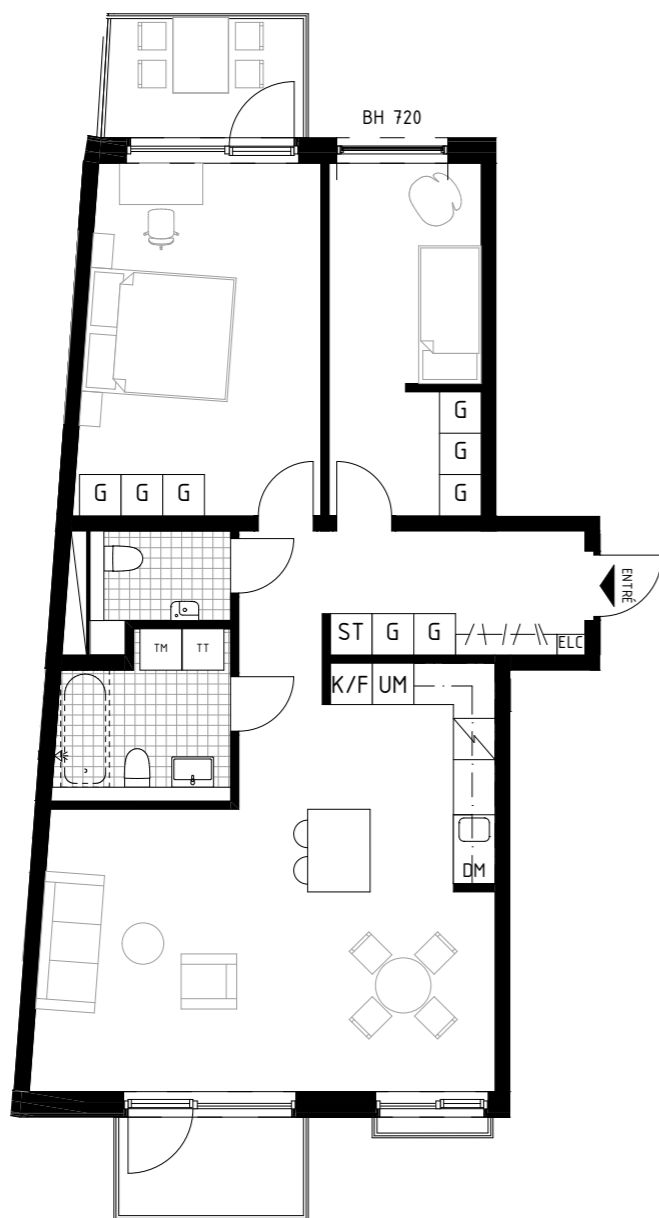

FÖRKLARINGAR

K/F	KYL/FRYS	G	GARDEROB	BADKAR-TILLVAL
UM	UGN & MIKRO	TT	TORKTUMLARE	
ST	STÄDSKÅP	TM	TVÄTTMASKIN	
L	LINNESKÅP	KM	KOMBIMASKIN (TVÄTT & TORK)	
DM	DISKMASKIN	ELC	ELSKÅP + IT	
BH	BRÖSTNINGSHÖJD FÖNSTER (mm ÖVER GOLV)			

AVVIKELSER KAN FÖREKOMMA. ANTALET KVM ÄR AVRUNDAT TILL NÄRMASTE HELTAL

FÖRKLARINGAR

K/F	KYL/FRYS	G	GARDEROB	BADKAR-TILLVAL
UM	UGN & MIKRO	TT	TORKTUMLARE	
ST	STÄDSKÅP	TM	TVÄTTMASKIN	
L	LINNESKÅP	KM	KOMBIMASKIN (TVÄTT & TORK)	
DM	DISKMASKIN	ELC	ELSKÅP + IT	
BH	BRÖSTNINGSHÖJD FÖNSTER (mm ÖVER GOLV)			

AVVIKELSER KAN FÖREKOMMA. ANTALET KVM ÄR AVRUNDAT TILL NÄRMASTE HELTAL