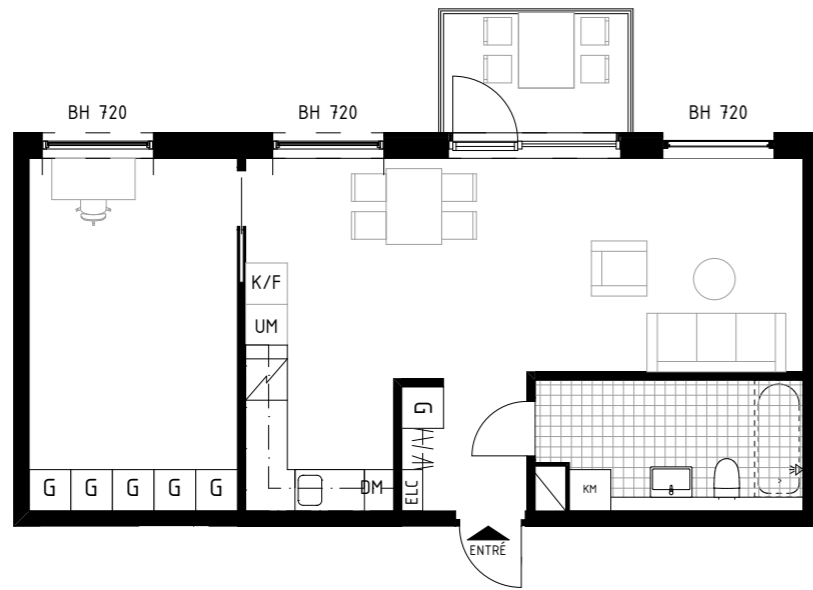

SKALA 1:100

ÅVVIKELSER KAN FÖREKOMMA. ANTALET KVM
ÄR AVRUNDAT TILL NÄRMASTE HELTAL

FÖRKLARINGAR

K/F	KYL/FRYS	G	GARDEROB	BADKAR -TILLVAL
UM	UGN & MIKRO	TT	TORKTUMLARE	
ST	STÄDSKÅP	TM	TVÄTTMASKIN	
L	LINNESKÅP	KM	KOMBIMASKIN (TVÄTT & TORK)	
DM	DISKMASKIN	ELC	ELSKÅP + IT	
BH	BRÖSTNINGSHÖJD FÖNSTER (mm ÖVER GOLV)			

SKALA 1:100

ÅVVIKELSER KAN FÖREKOMMA. ANTALET KVM
ÄR AVRUNDAT TILL NÄRMASTE HELTAL

FÖRKLARINGAR

K/F	KYL/FRYS	G	GARDEROB	BADKAR -TILLVAL
UM	UGN & MIKRO	TT	TORKTUMLARE	
ST	STÄDSKÅP	TM	TVÄTTMASKIN	
L	LINNESKÅP	KM	KOMBIMASKIN (TVÄTT & TORK)	
DM	DISKMASKIN	ELC	ELSKÅP + IT	
BH	BRÖSTNINGSHÖJD FÖNSTER (mm ÖVER GOLV)