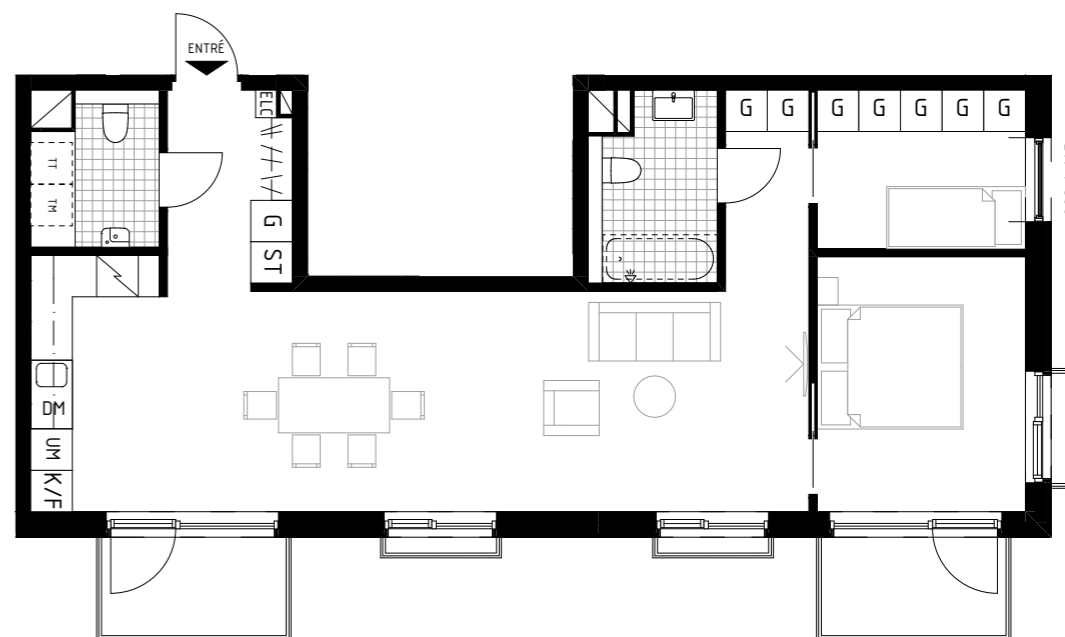

FÖRKLARINGAR

K/F	KYL/FRYS	G	GARDEROB	BADKAR -TILLVAL
UM	UGN & MIKRO	TT	TORKTUMLARE	
ST	STÄDSKÅP	TM	TVÄTTMASKIN	
L	LINNESKÅP	KM	KOMBIMASKIN (TVÄTT & TORK)	
DM	DISKMASKIN	ELC	ELSKÅP + IT	
BH	BRÖSTNINGSHÖJD FÖNSTER (mm ÖVER GOLV)			

AVVIKELSER KAN FÖREKOMMA. ANTALET KVM ÄR AVRUNDAT TILL NÄRMASTE HELTAL

FÖRKLARINGAR

K/F	KYL/FRYS	G	GARDEROB	BADKAR -TILLVAL
UM	UGN & MIKRO	TT	TORKTUMLARE	
ST	STÄDSKÅP	TM	TVÄTTMASKIN	
L	LINNESKÅP	KM	KOMBIMASKIN (TVÄTT & TORK)	
DM	DISKMASKIN	ELC	ELSKÅP + IT	
BH	BRÖSTNINGSHÖJD FÖNSTER (mm ÖVER GOLV)			

AVVIKELSER KAN FÖREKOMMA. ANTALET KVM ÄR AVRUNDAT TILL NÄRMASTE HELTAL