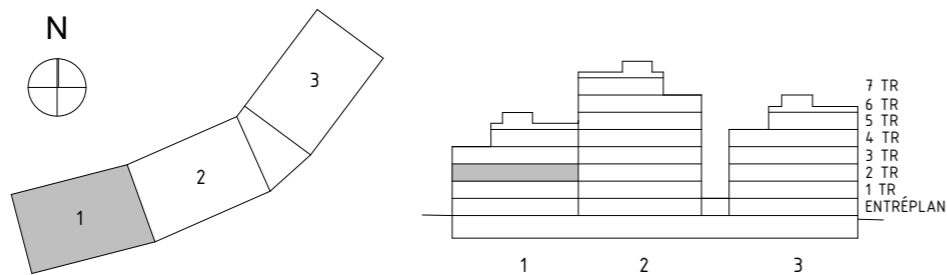

TYP 2 rok
YTA 57 m²
LGH 1122
VÅN 2tr

TYP 4 rok
YTA 111 m²
LGH 1123
VÅN 2tr