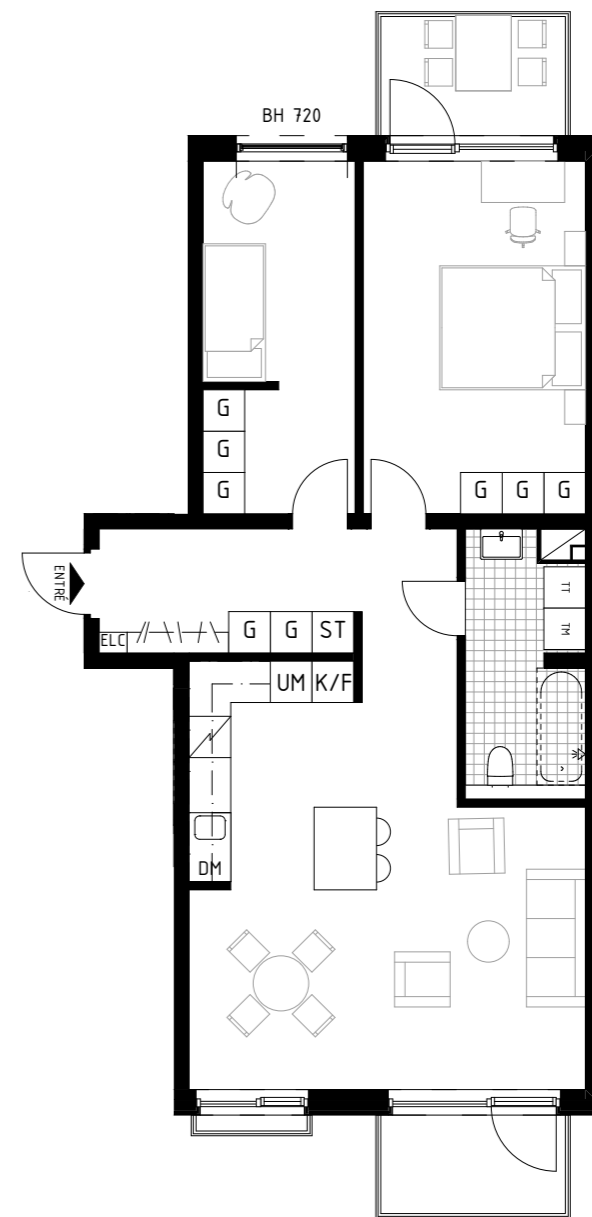

SKALA 1:100

FÖRKLARINGAR

K/F	KYL/FRYS	G	GARDEROB	BADKAR -TILLVAL
UM	UGN & MIKRO	TT	TORKTUMLARE	
ST	STÄDSKÅP	TM	TVÄTTMASKIN	
L	LINNESKÅP	KMH	KOMBIMASKIN (TVÄTT & TORK)	
DM	DISKMASKIN	ELC	ELSKÅP + IT	
BH	BRÖSTNINGSHÖJD FÖNSTER (mm ÖVER GOLV)			

ÅVVIKELSER KAN FÖREKOMMA. ANTALET KVM ÄR AVRUNDAT TILL NÄRMASTE HELTAL

SKALA 1:100

FÖRKLARINGAR

K/F	KYL/FRYS	G	GARDEROB	BADKAR -TILLVAL
UM	UGN & MIKRO	TT	TORKTUMLARE	
ST	STÄDSKÅP	TM	TVÄTTMASKIN	
L	LINNESKÅP	KMH	KOMBIMASKIN (TVÄTT & TORK)	
DM	DISKMASKIN	ELC	ELSKÅP + IT	
BH	BRÖSTNINGSHÖJD FÖNSTER (mm ÖVER GOLV)			

ÅVVIKELSER KAN FÖREKOMMA. ANTALET KVM ÄR AVRUNDAT TILL NÄRMASTE HELTAL