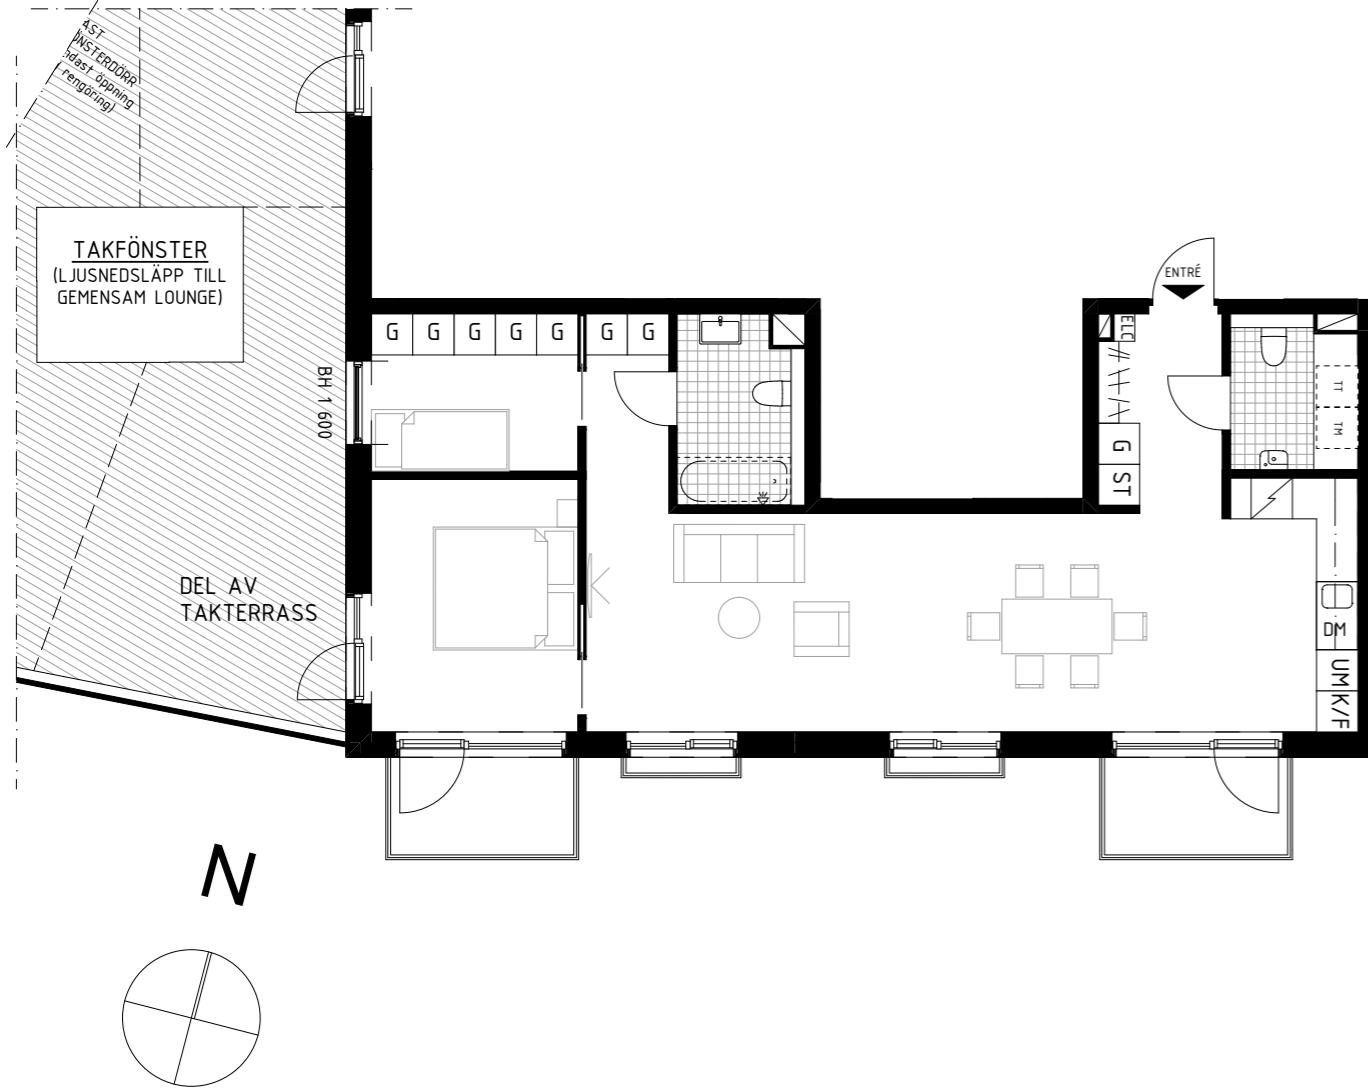

TYP 3 rok
YTA 75 m²
LGH 1314
VÅN 1tr

SKALA 1:100

AVVIKELSER KAN FÖREKOMMA. ANTALET KVM ÄR AVRUNDAT TILL NÄRMASTE HELTAL

FÖRKLARINGAR

K/F	KYL/FRYS	G	GARDEROB	BADKAR -TILLVAL
UM	UGN & MIKRO	TT	TORKTUMLARE	
ST	STÄDSKÅP	TM	TVÄTTMASKIN	
L	LINNESKÅP	KM	KOMBIMASKIN (TVÄTT & TORK)	
DM	DISKMASKIN	ELC	ELSKÅP + IT	
BH	BRÖSTNINGSHÖJD FÖNSTER (mm ÖVER GOLV)			

TYP 3 rok
YTA 81 m²
LGH 1121
VÅN 2tr