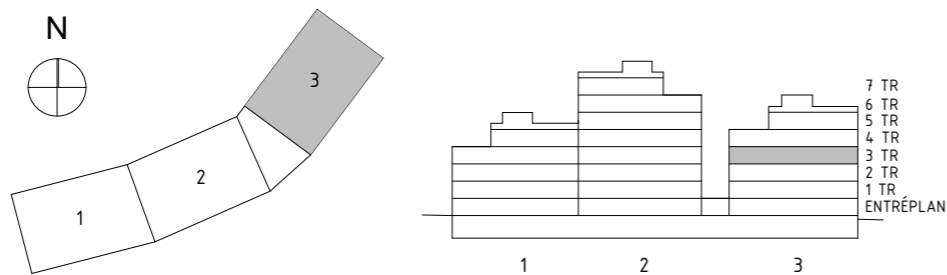

TYP 2 rok
YTA 44 m²
LGH 1331
VÅN 3tr

TYP 2 rok
YTA 41 m²
LGH 1332
VÅN 3tr