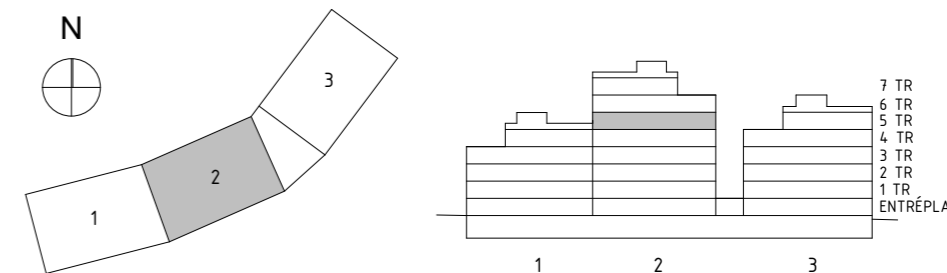

SKALA 1:100

FÖRKLARINGAR

K/F	KYL/FRYS	G	GARDEROB	BADKAR -TILLVAL
UM	UGN & MIKRO	TT	TORKTUMLARE	
ST	STÄDSKÅP	TM	TVÄTTMASKIN	
L	LINNESKÅP	KM	KOMBIMASKIN (TVÄTT & TORK)	
DM	DISKMASKIN	ELC	ELSKÅP + IT	
BH	BRÖSTNINGSHÖJD FÖNSTER (mm ÖVER GOLV)			

ÅVVIKELSER KAN FÖREKOMMA. ANTALET KVM ÄR AVRUNDAT TILL NÄRMASTE HELLTAL

SKALA 1:100

FÖRKLARINGAR

K/F	KYL/FRYS	G	GARDEROB	BADKAR -TILLVAL
UM	UGN & MIKRO	TT	TORKTUMLARE	
ST	STÄDSKÅP	TM	TVÄTTMASKIN	
L	LINNESKÅP	KM	KOMBIMASKIN (TVÄTT & TORK)	
DM	DISKMASKIN	ELC	ELSKÅP + IT	
BH	BRÖSTNINGSHÖJD FÖNSTER (mm ÖVER GOLV)			

ÅVVIKELSER KAN FÖREKOMMA. ANTALET KVM ÄR AVRUNDAT TILL NÄRMASTE HELLTAL