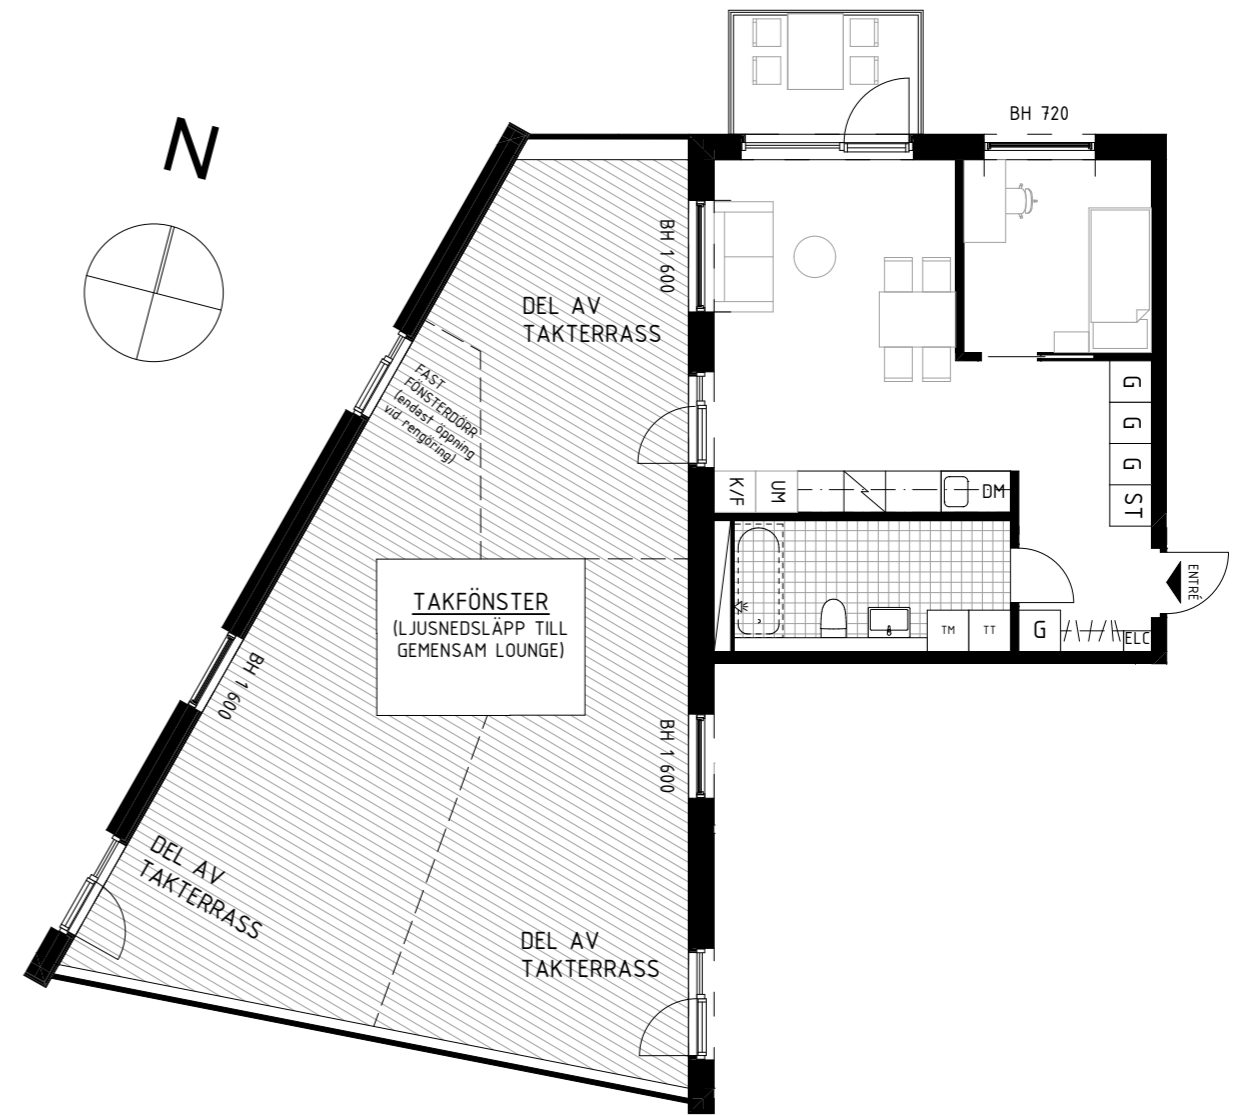

SKALA 1:100

AVVIKELSER KAN FÖREKOMMA. ANTALET KVM
ÄR AVRUNDAT TILL NÄRMASTE HELTAL

FÖRKLARINGAR

K/F	KYL/FRYS	G	GARDEROB	BADKAR	-TILLVAL
UM	UGN & MIKRO	TT	TORKTUMLARE		
ST	STÄDSKÅP	TM	TVÄTTMASKIN		
L	LINNESKÅP	KM	KOMBIMASKIN		
DM	DISKMASKIN	ELC	ELSKÅP + IT		
BH	BRÖSTNINGSHÖJD FÖNSTER (mm ÖVER GOLV)				

SKALA 1:100

AVVIKELSER KAN FÖREKOMMA. ANTALET KVM
ÄR AVRUNDAT TILL NÄRMASTE HELTAL

FÖRKLARINGAR

K/F	KYL/FRYS	G	GARDEROB	BADKAR	-TILLVAL
UM	UGN & MIKRO	TT	TORKTUMLARE		
ST	STÄDSKÅP	TM	TVÄTTMASKIN		
L	LINNESKÅP	KM	KOMBIMASKIN		
DM	DISKMASKIN	ELC	ELSKÅP + IT		
BH	BRÖSTNINGSHÖJD FÖNSTER (mm ÖVER GOLV)