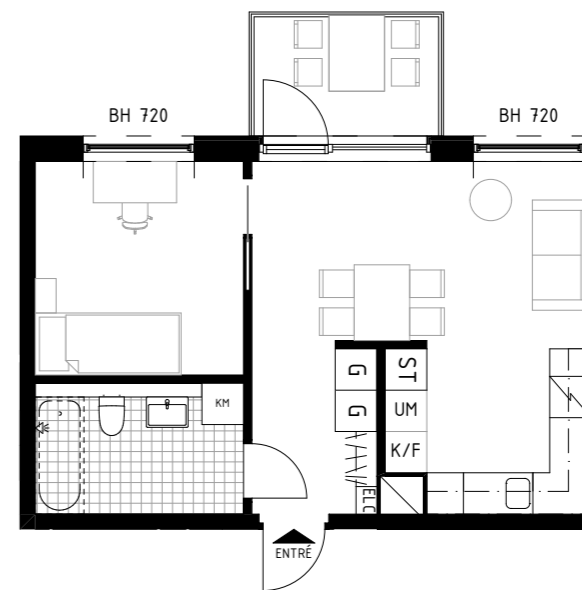

FÖRKLARINGAR

K/F	KYL/FRYS	G	GARDEROB	BADKAR-TILLVAL
UM	UGN & MIKRO	TT	TORKTUMLARE	
ST	STÄDSKÅP	TM	TVÄTTMASKIN	
L	LINNESKÅP	KM	KOMBIMASKIN (TVÄTT & TORK)	
DM	DISKMASKIN	ELC	ELSKÅP + IT	
BH	BRÖSTNINGSHÖJD FÖNSTER (mm ÖVER GOLV)			

AVVIKELSER KAN FÖREKOMMA. ANTALET KVM ÄR AVRUNDAT TILL NÄRMASTE HELTAL

FÖRKLARINGAR

K/F	KYL/FRYS	G	GARDEROB	BADKAR-TILLVAL
UM	UGN & MIKRO	TT	TORKTUMLARE	
ST	STÄDSKÅP	TM	TVÄTTMASKIN	
L	LINNESKÅP	KM	KOMBIMASKIN (TVÄTT & TORK)	
DM	DISKMASKIN	ELC	ELSKÅP + IT	
BH	BRÖSTNINGSHÖJD FÖNSTER (mm ÖVER GOLV)			

AVVIKELSER KAN FÖREKOMMA. ANTALET KVM ÄR AVRUNDAT TILL NÄRMASTE HELTAL