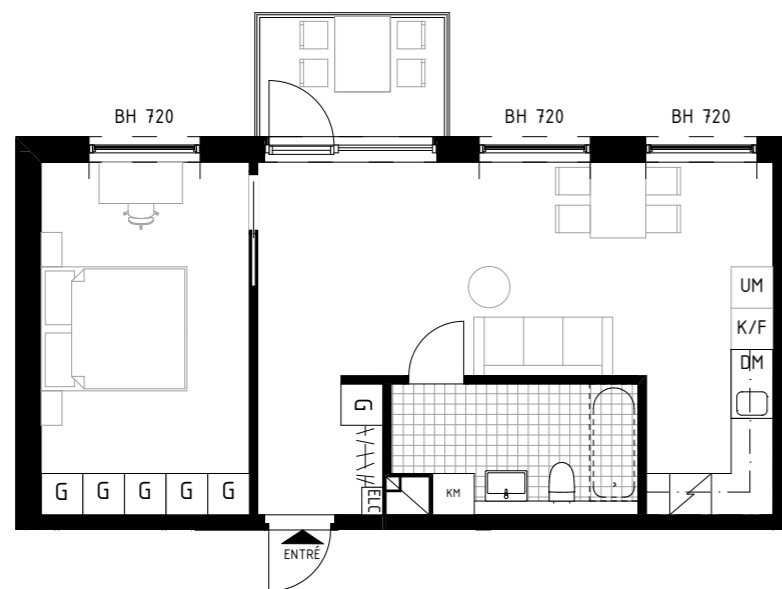

FÖRKLARINGAR

K/F	KYL/FRYS	G	GARDEROB	BADKAR -TILLVAL
UM	UGN & MIKRO	TT	TORKTUMLARE	
ST	STÄDSKÅP	TM	TVÄTTMASKIN	
L	LINNESKÅP	KM	KOMBIMASKIN (TVÄTT & TORK)	
DM	DISKMASKIN	ELC	ELSKÅP + IT	
BH	BRÖSTNINGSHÖJD FÖNSTER (mm ÖVER GOLV)			

AVVIKELSER KAN FÖREKOMMA. ANTALET KVM ÄR AVRUNDAT TILL NÄRMASTE HELTAL

FÖRKLARINGAR

K/F	KYL/FRYS	G	GARDEROB	BADKAR -TILLVAL
UM	UGN & MIKRO	TT	TORKTUMLARE	
ST	STÄDSKÅP	TM	TVÄTTMASKIN	
L	LINNESKÅP	KM	KOMBIMASKIN (TVÄTT & TORK)	
DM	DISKMASKIN	ELC	ELSKÅP + IT	
BH	BRÖSTNINGSHÖJD FÖNSTER (mm ÖVER GOLV)			

AVVIKELSER KAN FÖREKOMMA. ANTALET KVM ÄR AVRUNDAT TILL NÄRMASTE HELTAL