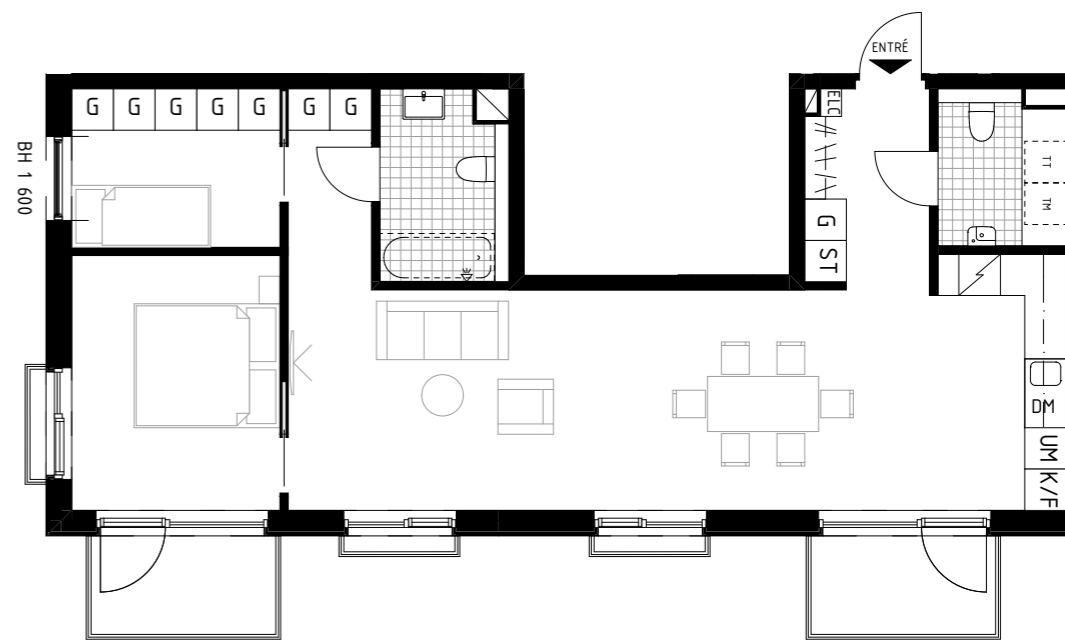

FÖRKLARINGAR

K/F	KYL/FRYS	G	GARDEROB	BADKAR	TILLVAL
UM	UGN & MIKRO	TT	TORKTUMLARE		
ST	STÄDSKÅP	TM	TVÄTTMASKIN		
L	LINNESKÅP	KM	KOMBIMASKIN (TVÄTT & TORK)		
DM	DISKMASKIN	ELC	ELSKÅP + IT		
BH	BRÖSTNINGSHÖJD FÖNSTER (mm ÖVER GOLV)				

ÅVVIKELSER KAN FÖREKOMMA. ANTALET KVM ÄR AVRUNDAT TILL NÄRMASTE HELTAL

FÖRKLARINGAR

K/F	KYL/FRYS	G	GARDEROB	BADKAR	TILLVAL
UM	UGN & MIKRO	TT	TORKTUMLARE		
ST	STÄDSKÅP	TM	TVÄTTMASKIN		
L	LINNESKÅP	KM	KOMBIMASKIN (TVÄTT & TORK)		
DM	DISKMASKIN	ELC	ELSKÅP + IT		
BH	BRÖSTNINGSHÖJD FÖNSTER (mm ÖVER GOLV)				

ÅVVIKELSER KAN FÖREKOMMA. ANTALET KVM ÄR AVRUNDAT TILL NÄRMASTE HELTAL