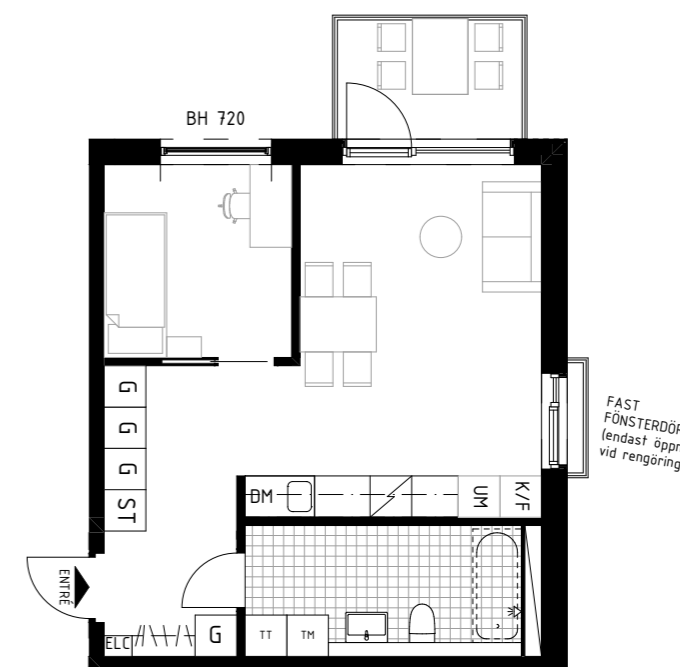

FÖRKLARINGAR

K/F	KYL/FRYS	G	GARDEROB	BADKAR	TILLVAL
UM	UGN & MIKRO	TT	TORKTUMLARE		
ST	STÄDSKÅP	TM	TVÄTTMASKIN		
L	LINNESKÅP	KM	KOMBIMASKIN (TVÄTT & TORK)		
DM	DISKMASKIN	ELC	ELSKÅP + IT		
BH	BRÖSTNINGSHÖJD FÖNSTER (mm ÖVER GOLV)				

AVVIKELSER KAN FÖREKOMMA. ANTALET KVM ÄR AVRUNDAT TILL NÄRMASTE HELTAL