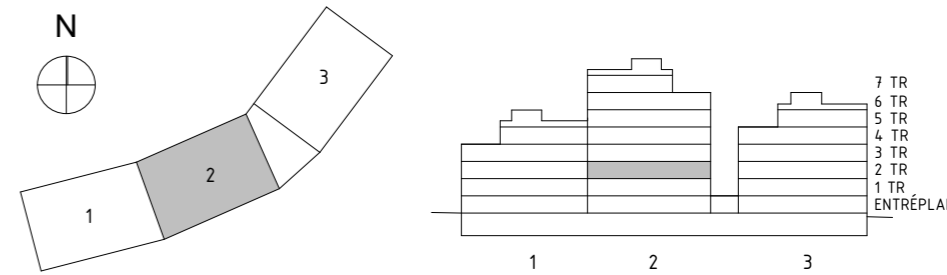

FÖRKLARINGAR

K/F	KYL/FRYS	G	GARDEROB	BADKAR -TILLVAL
UM	UGN & MIKRO	TT	TORKTUMLARE	
ST	STÄDSKÅP	TM	TVÄTTMASKIN	
L	LINNESKÅP	KM	KOMBIMASKIN (TVÄTT & TORK)	
DM	DISKMASKIN	ELC	ELSKÅP + IT	
BH	BRÖSTNINGSHÖJD FÖNSTER (mm ÖVER GOLV)			

AVVIKELSER KAN FÖREKOMMA. ANTALET KVM ÄR AVRUNDAT TILL NÄRMASTE HELTAL