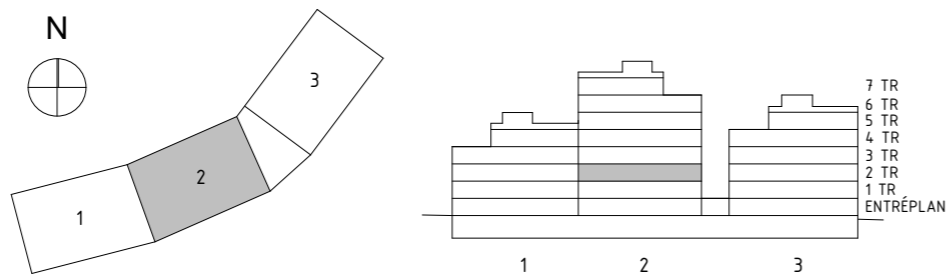

TYP 3 rok
YTA 84 m²
LGH 1221
VÅN 2tr

TYP 2 rok
YTA 41 m²
LGH 1222
VÅN 2tr