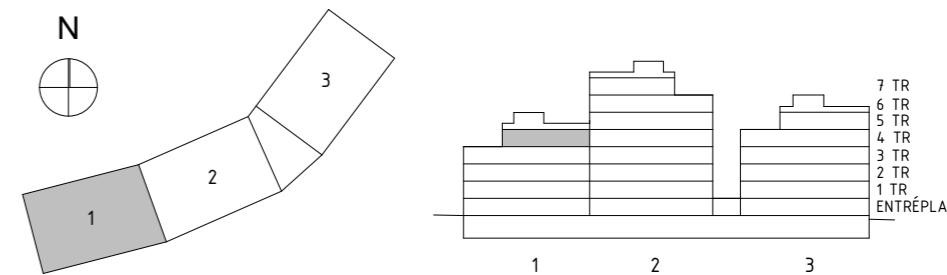

SKALA 1:100

FÖRKLARINGAR

K/F	KYL/FRYS	G	GARDEROB	BADKAR	TILLVAL
UM	UGN & MIKRO	TT	TORKTUMLARE		
ST	STÄDSKÅP	TM	TVÄTTMASKIN		
L	LINNESKÅP	KM	KOMBIMASKIN (TVÄTT & TORK)		
DM	DISKMASKIN	ELC	ELSKÅP + IT		
BH	BRÖSTNINGSHÖJD FÖNSTER (mm ÖVER GOLV)				

AVVIKELSER KAN FÖREKOMMA. ANTALET KVM ÄR AVRUNDAT TILL NÄRMASTE HELTAL

SKALA 1:100

FÖRKLARINGAR

K/F	KYL/FRYS	G	GARDEROB	BADKAR	TILLVAL
UM	UGN & MIKRO	TT	TORKTUMLARE		
ST	STÄDSKÅP	TM	TVÄTTMASKIN		
L	LINNESKÅP	KM	KOMBIMASKIN (TVÄTT & TORK)		
DM	DISKMASKIN	ELC	ELSKÅP + IT		
BH	BRÖSTNINGSHÖJD FÖNSTER (mm ÖVER GOLV)				

AVVIKELSER KAN FÖREKOMMA. ANTALET KVM ÄR AVRUNDAT TILL NÄRMASTE HELTAL