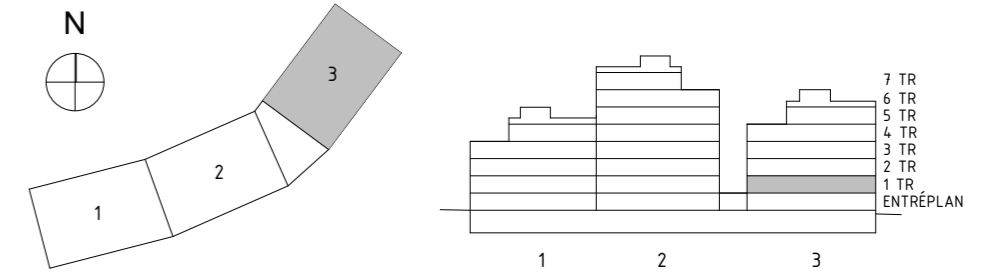

SKALA 1:100

AVVIKELSER KAN FÖREKOMMA. ANTALET KVM
ÄR AVRUNDAT TILL NÄRMASTE HELTAL

FÖRKLARINGAR

K/F	KYL/FRYS	G	GARDEROB	BADKAR	-TILLVAL
UM	UGN & MIKRO	TT	TORKTUMLARE		
ST	STÄDSKÅP	TM	TVÄTTMASKIN		
L	LINNESKÅP	KM	KOMBIMASKIN		
DM	DISKMASKIN	ELC	ELSKÅP + IT		
BH	BRÖSTNINGSHÖJD FÖNSTER (mm ÖVER GOLV)				

SKALA 1:100

AVVIKELSER KAN FÖREKOMMA. ANTALET KVM
ÄR AVRUNDAT TILL NÄRMASTE HELTAL

FÖRKLARINGAR

K/F	KYL/FRYS	G	GARDEROB	BADKAR	-TILLVAL
UM	UGN & MIKRO	TT	TORKTUMLARE		
ST	STÄDSKÅP	TM	TVÄTTMASKIN		
L	LINNESKÅP	KM	KOMBIMASKIN		
DM	DISKMASKIN	ELC	ELSKÅP + IT		
BH	BRÖSTNINGSHÖJD FÖNSTER (mm ÖVER GOLV)