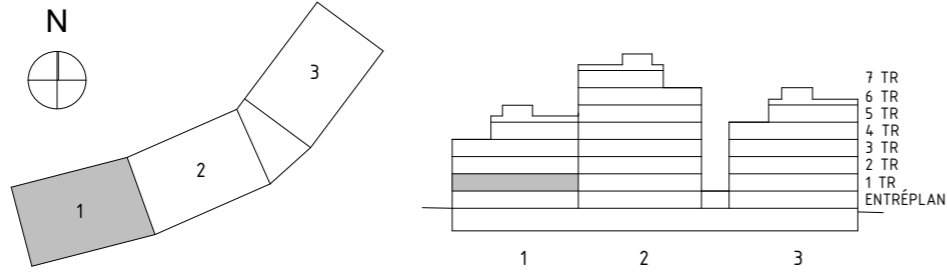

TYP 2 rok
YTA 57 m²
LGH 1112
VÅN 1tr

TYP 4 rok
YTA 111 m²
LGH 1113
VÅN 1tr