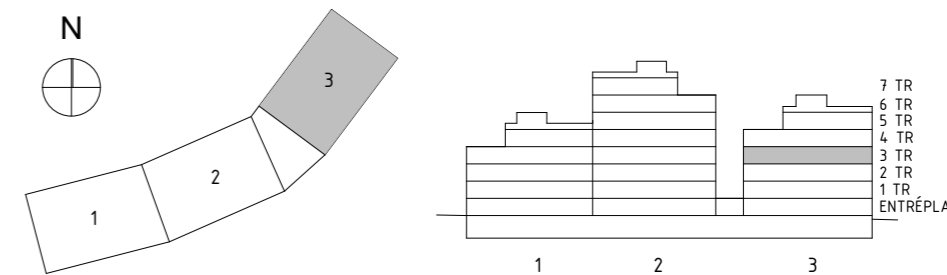

FÖRKLARINGAR

K/F	KYL/FRYS	G	GARDEROB	BADKAR	TILLVAL
UM	UGN & MIKRO	TT	TORKTUMLARE		
ST	STÄDSKÅP	TM	TVÄTTMASKIN		
L	LINNESKÅP	KM	KOMBIMASKIN (TVÄTT & TORK)		
DM	DISKMASKIN	ELC	ELSKÅP + IT		
BH	BRÖSTNINGSHÖJD FÖNSTER (mm ÖVER GOLV)				

ÅVVIKELSER KAN FÖREKOMMA. ANTALET KVM ÄR AVRUNDAT TILL NÄRMASTE HELTAL

FÖRKLARINGAR

K/F	KYL/FRYS	G	GARDEROB	BADKAR	TILLVAL
UM	UGN & MIKRO	TT	TORKTUMLARE		
ST	STÄDSKÅP	TM	TVÄTTMASKIN		
L	LINNESKÅP	KM	KOMBIMASKIN (TVÄTT & TORK)		
DM	DISKMASKIN	ELC	ELSKÅP + IT		
BH	BRÖSTNINGSHÖJD FÖNSTER (mm ÖVER GOLV)				

ÅVVIKELSER KAN FÖREKOMMA. ANTALET KVM ÄR AVRUNDAT TILL NÄRMASTE HELTAL