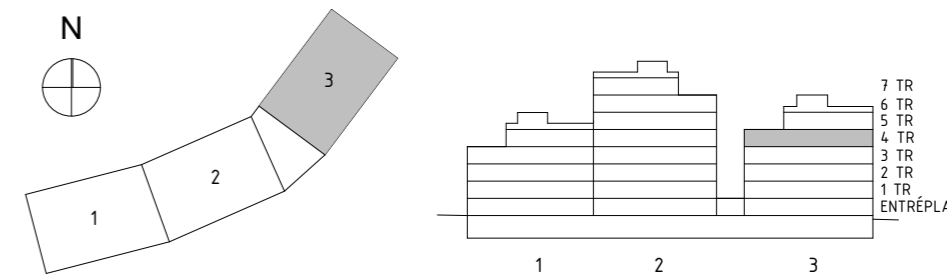

SKALA 1:100

FÖRKLARINGAR

K/F	KYL/FRYS	G	GARDEROB	BADKAR -TILLVAL
UM	UGN & MIKRO	TT	TORKTUMLARE	
ST	STÄDSKÅP	TM	TVÄTTMASKIN	
L	LINNESKÅP	KMH	KOMBIMASKIN (TVÄTT & TORK)	
DM	DISKMASKIN	ELC	ELSKÅP + IT	
BH	BRÖSTNINGSHÖJD FÖNSTER (mm ÖVER GOLV)			

ÅVVIKELSER KAN FÖREKOMMA. ANTALET KVM ÄR AVRUNDAT TILL NÄRMASTE HELTAL

SKALA 1:100

FÖRKLARINGAR

K/F	KYL/FRYS	G	GARDEROB	BADKAR -TILLVAL
UM	UGN & MIKRO	TT	TORKTUMLARE	
ST	STÄDSKÅP	TM	TVÄTTMASKIN	
L	LINNESKÅP	KMH	KOMBIMASKIN (TVÄTT & TORK)	
DM	DISKMASKIN	ELC	ELSKÅP + IT	
BH	BRÖSTNINGSHÖJD FÖNSTER (mm ÖVER GOLV)			

ÅVVIKELSER KAN FÖREKOMMA. ANTALET KVM ÄR AVRUNDAT TILL NÄRMASTE HELTAL