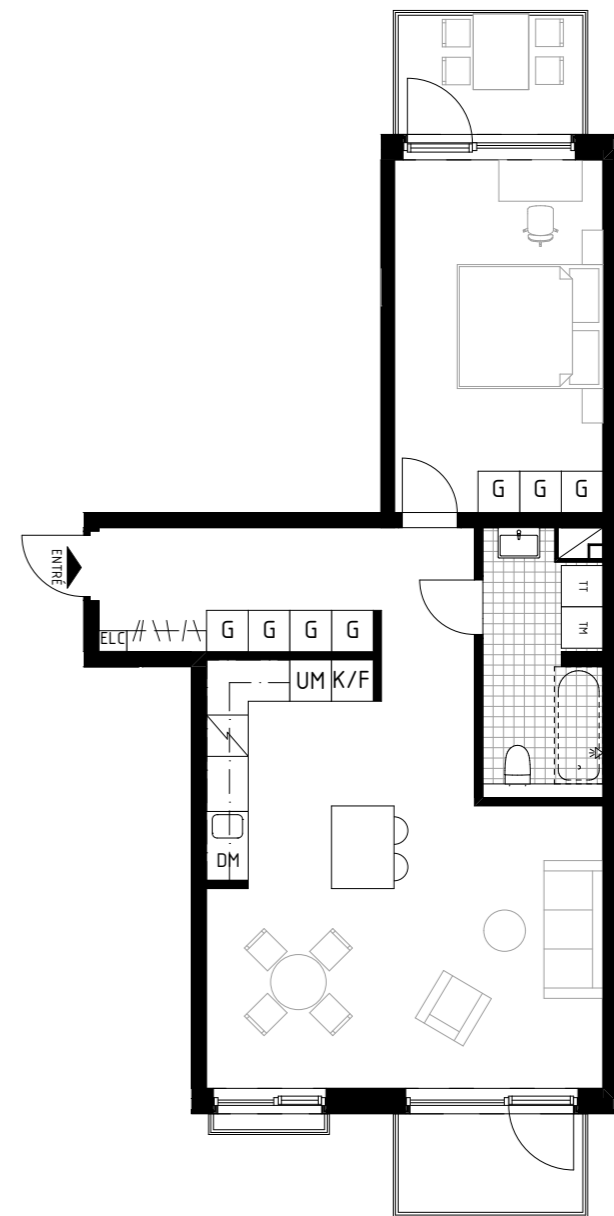

FÖRKLARINGAR

K/F	KYL/FRYS	G	GARDEROB	BADKAR -TILLVAL
UM	UGN & MIKRO	TT	TORKTUMLARE	
ST	STÄDSKÅP	TM	TVÄTTMASKIN	
L	LINNESKÅP	KM	KOMBIMASKIN (TVÄTT & TORK)	
DM	DISKMASKIN	ELC	ELSKÅP + IT	
BH	BRÖSTNINGSHÖJD FÖNSTER (mm ÖVER GOLV)			

AVVIKELSER KAN FÖREKOMMA. ANTALET KVM ÄR AVRUNDAT TILL NÄRMASTE HELTAL

FÖRKLARINGAR

K/F	KYL/FRYS	G	GARDEROB	BADKAR -TILLVAL
UM	UGN & MIKRO	TT	TORKTUMLARE	
ST	STÄDSKÅP	TM	TVÄTTMASKIN	
L	LINNESKÅP	KM	KOMBIMASKIN (TVÄTT & TORK)	
DM	DISKMASKIN	ELC	ELSKÅP + IT	
BH	BRÖSTNINGSHÖJD FÖNSTER (mm ÖVER GOLV)			

AVVIKELSER KAN FÖREKOMMA. ANTALET KVM ÄR AVRUNDAT TILL NÄRMASTE HELTAL