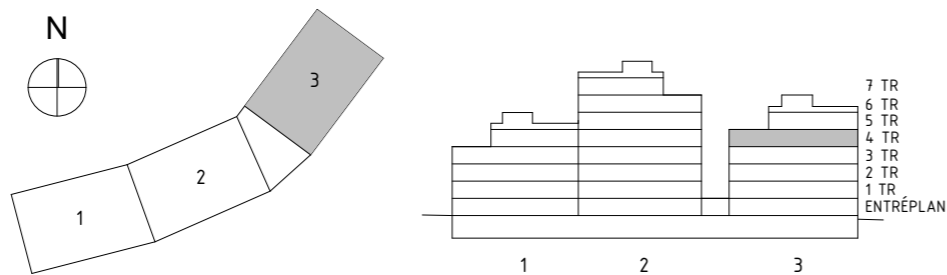

TYP 2 rok
YTA 41 m²
LGH 1342
VÅN 4tr

TYP 3 rok
YTA 78 m²
LGH 1343
VÅN 4tr