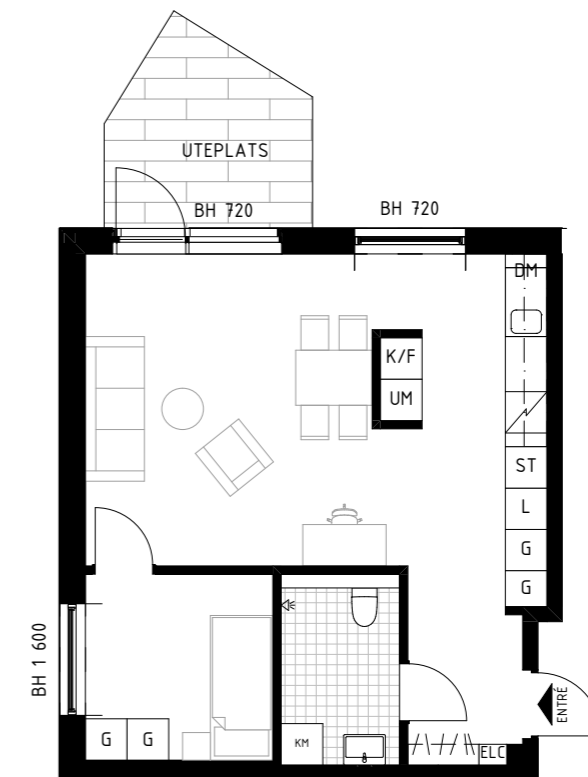

# VILLA — NEST

MORGONDAGENS BOENDEKONCEPT FÖR SENIORER

TYP 2 rok  
 YTA 48 m<sup>2</sup>  
 LGH 1101  
 VÅN Entréplan

SKALA 1:100

AVVIKELSER KAN FÖREKOMMA. ANTALET KVM  
 ÄR AVRUNDAT TILL NÄRMASTE HELTAL

FÖRKLARINGAR