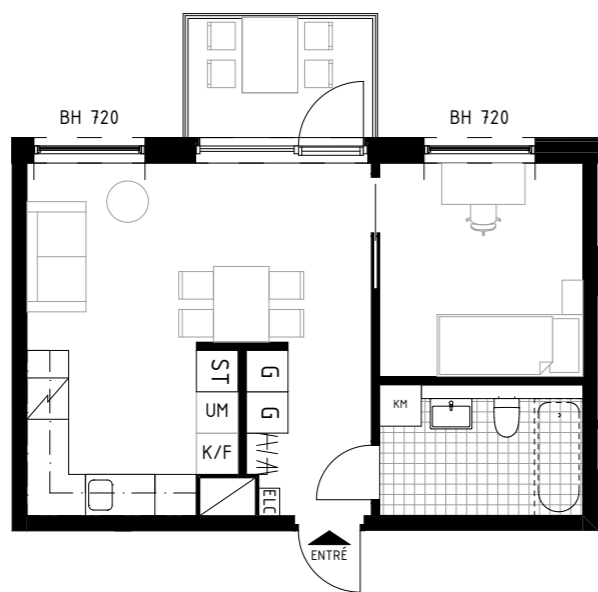

SKALA 1:100

FÖRKLARINGAR

K/F	KYL/FRYS	G	GARDELOB	BADKAR	-TILLVAL
UM	UGN & MIKRO	TT	TORKTUMLARE		
ST	STÄDSKÅP	TM	TVÄTTMASKIN		
L	LINNESKÅP	KM	KOMBIMASKIN (TVÄTT & TORK)		
DM	DISKMASKIN	ELC	ELSKÅP + IT		
BH	BRÖSTNINGSHÖJD FÖNSTER (mm ÖVER GOLV)				

AVVIKELSER KAN FÖREKOMMA. ANTALET KVM ÄR AVRUNDAT TILL NÄRMASTE HELTAL

SKALA 1:100

FÖRKLARINGAR

K/F	KYL/FRYS	G	GARDELOB	BADKAR	-TILLVAL
UM	UGN & MIKRO	TT	TORKTUMLARE		
ST	STÄDSKÅP	TM	TVÄTTMASKIN		
L	LINNESKÅP	KM	KOMBIMASKIN (TVÄTT & TORK)		
DM	DISKMASKIN	ELC	ELSKÅP + IT		
BH	BRÖSTNINGSHÖJD FÖNSTER (mm ÖVER GOLV)				

AVVIKELSER KAN FÖREKOMMA. ANTALET KVM ÄR AVRUNDAT TILL NÄRMASTE HELTAL