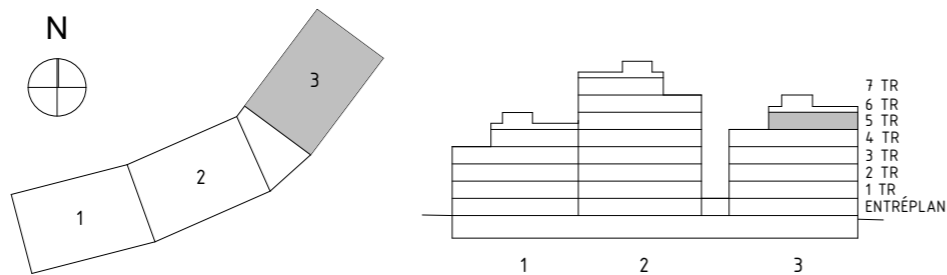

TYP 2 rok
YTA 54 m²
LGH 1351
VÅN 5tr

TYP 2 rok
YTA 65 m²
LGH 1352
VÅN 5tr