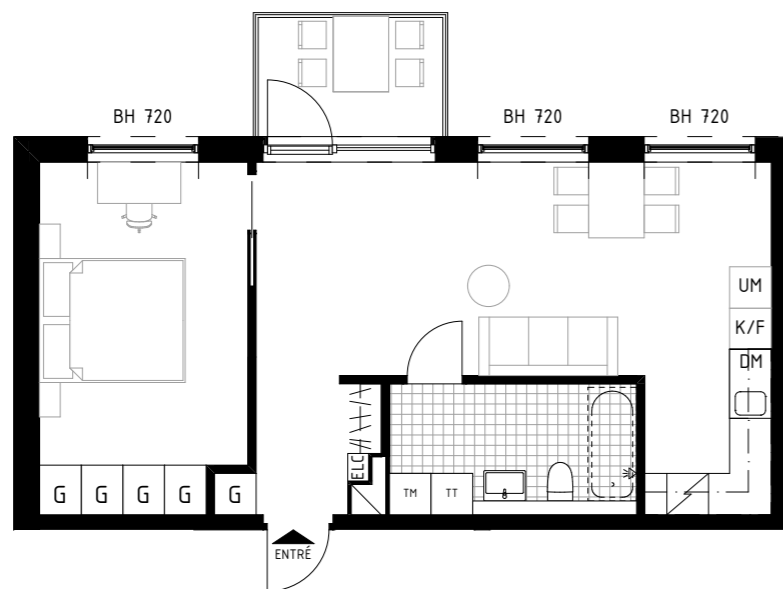

ÅVVIKELSER KAN FÖREKOMMA. ANTALET KVM ÄR AVRUNDAT TILL NÄRMASTE HELTAL

TYP 2 rok  
YTA 54 m<sup>2</sup>  
LGH 1141  
VÅN 4tr

TYP 2 rok  
YTA 72 m<sup>2</sup>  
LGH 1142  
VÅN 4tr

SKALA 1:100

FÖRKLARINGAR

K/F	KYL/FRYS	G	GARDEROB	BADKAR	TILLVAL
UM	UGN & MIKRO	TT	TORKTUMLARE		
ST	STÄDSKÅP	TM	TVÄTTMASKIN		
L	LINNESKÅP	KM	KOMBIMASKIN (TVÄTT & TORK)		
DM	DISKMASKIN	ELC	ELSKÅP + IT		
BH	BRÖSTNINGSHÖJD FÖNSTER (mm ÖVER GOLV)				