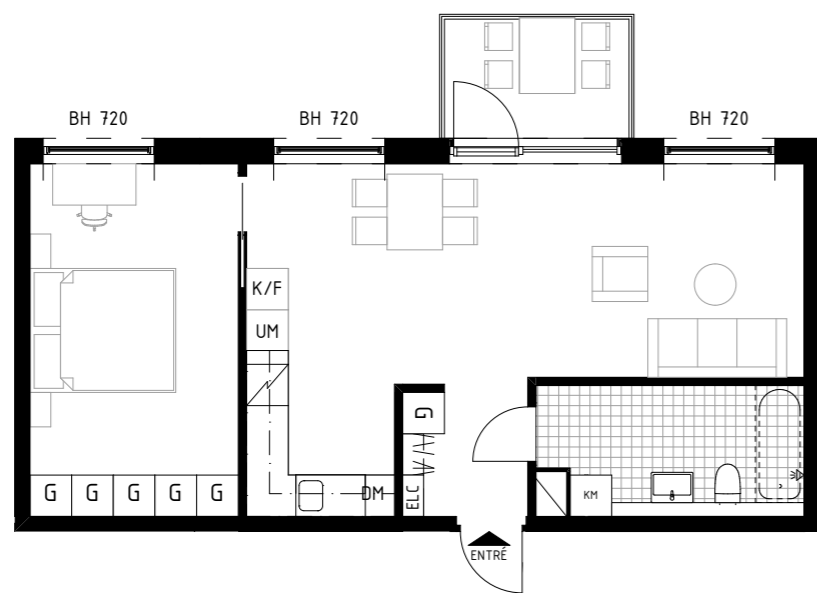

SKALA 1:100

FÖRKLARINGAR

K/F	KYL/FRYS	G	GARDEROB	BADKAR -TILLVAL
UM	UGN & MIKRO	TT	TORKTUMLARE	
ST	STÄDSKÅP	TM	TVÄTTMASKIN	
L	LINNESKÅP	KM	KOMBIMASKIN (TVÄTT & TORK)	
DM	DISKMASKIN	ELC	ELSKÅP + IT	
BH	BRÖSTNINGSHÖJD FÖNSTER (mm ÖVER GOLV)			

AVVIKELSER KAN FÖREKOMMA. ANTALET KVM ÄR AVRUNDAT TILL NÄRMASTE HELTAL

SKALA 1:100

FÖRKLARINGAR

K/F	KYL/FRYS	G	GARDEROB	BADKAR -TILLVAL
UM	UGN & MIKRO	TT	TORKTUMLARE	
ST	STÄDSKÅP	TM	TVÄTTMASKIN	
L	LINNESKÅP	KM	KOMBIMASKIN (TVÄTT & TORK)	
DM	DISKMASKIN	ELC	ELSKÅP + IT	
BH	BRÖSTNINGSHÖJD FÖNSTER (mm ÖVER GOLV)			

AVVIKELSER KAN FÖREKOMMA. ANTALET KVM ÄR AVRUNDAT TILL NÄRMASTE HELTAL