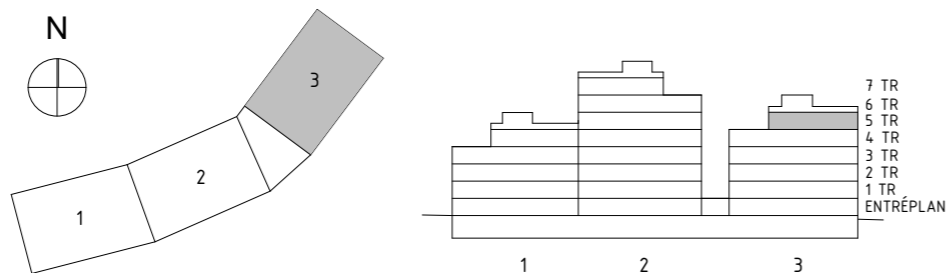

TYP 2 rok
YTA 35 m²
LGH 1353
VÅN 5tr

TYP 3 rok
YTA 84 m²
LGH 1261
VÅN 6tr