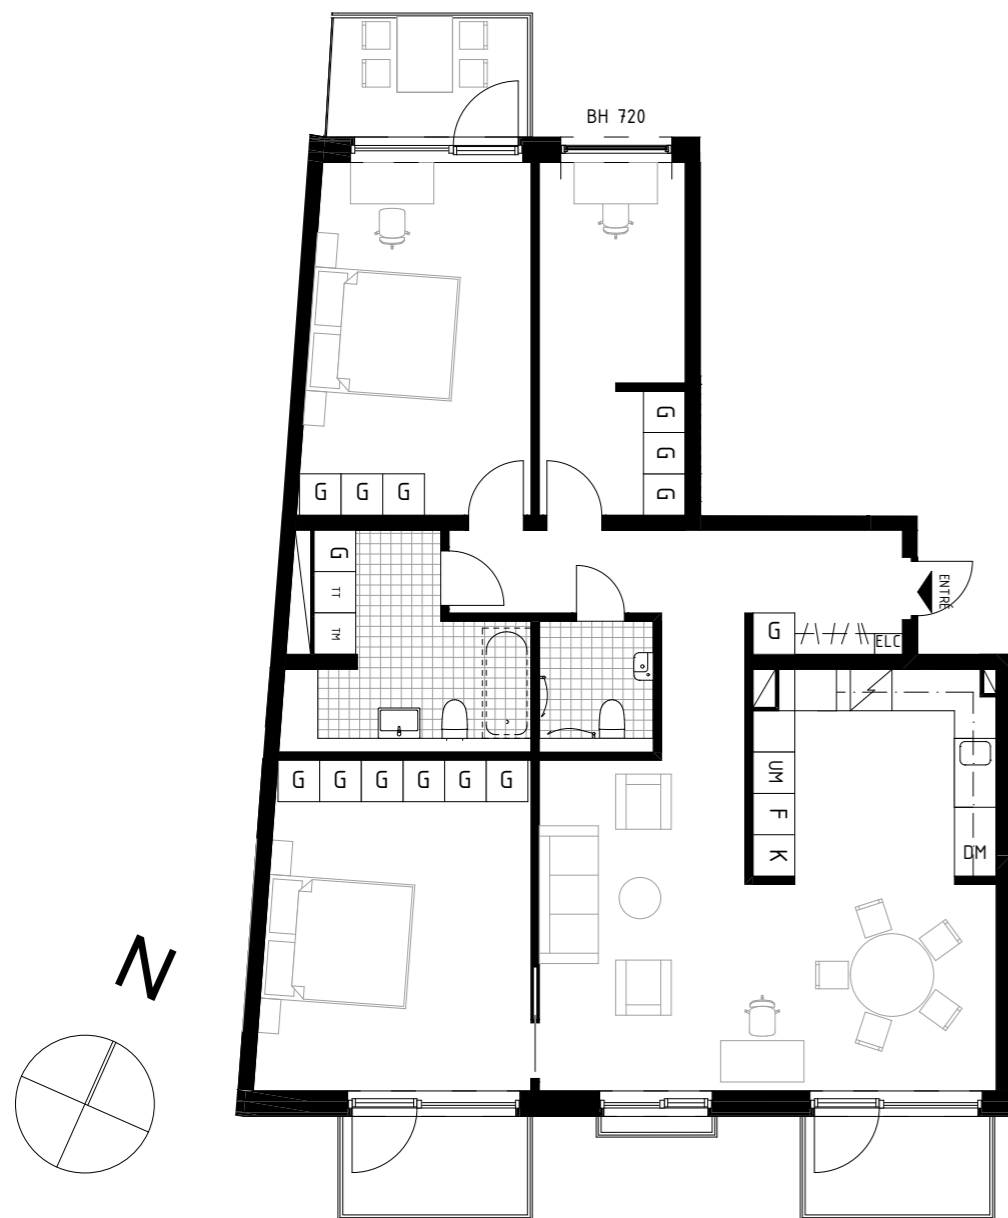

FÖRKLARINGAR

K/F	KYL/FRYS	G	GARDEROB	BADKAR	TILLVAL
UM	UGN & MIKRO	TT	TORKTUMLARE		
ST	STÄDSKÅP	TM	TVÄTTMASKIN		
L	LINNESKÅP	KM	KOMBIMASKIN (TVÄTT & TORK)		
DM	DISKMASKIN	ELC	ELSKÅP + IT		
BH	BRÖSTNINGSHÖJD FÖNSTER (mm ÖVER GOLV)				

AVVIKELSER KAN FÖREKOMMA. ANTALET KVM ÄR AVRUNDAT TILL NÄRMASTE HELTAL

FÖRKLARINGAR

K/F	KYL/FRYS	G	GARDEROB	BADKAR	TILLVAL
UM	UGN & MIKRO	TT	TORKTUMLARE		
ST	STÄDSKÅP	TM	TVÄTTMASKIN		
L	LINNESKÅP	KM	KOMBIMASKIN (TVÄTT & TORK)		
DM	DISKMASKIN	ELC	ELSKÅP + IT		
BH	BRÖSTNINGSHÖJD FÖNSTER (mm ÖVER GOLV)				

AVVIKELSER KAN FÖREKOMMA. ANTALET KVM ÄR AVRUNDAT TILL NÄRMASTE HELTAL