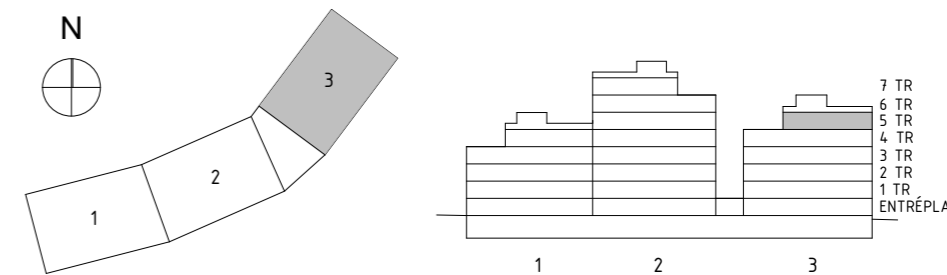

FÖRKLARINGAR

K/F	KYL/FRYS	G	GARDEROB	BADKAR -TILLVAL
UM	UGN & MIKRO	TT	TORKTUMLARE	
ST	STÄDSKÅP	TM	TVÄTTMASKIN	
L	LINNESKÅP	KM	KOMBIMASKIN (TVÄTT & TORK)	
DM	DISKMASKIN	ELC	ELSKÅP + IT	
BH	BRÖSTNINGSHÖJD FÖNSTER (mm ÖVER GOLV)			

AVVIKELSER KAN FÖREKOMMA. ANTALET KVM ÄR AVRUNDAT TILL NÄRMASTE HELTAL

FÖRKLARINGAR

K/F	KYL/FRYS	G	GARDEROB	BADKAR -TILLVAL
UM	UGN & MIKRO	TT	TORKTUMLARE	
ST	STÄDSKÅP	TM	TVÄTTMASKIN	
L	LINNESKÅP	KM	KOMBIMASKIN (TVÄTT & TORK)	
DM	DISKMASKIN	ELC	ELSKÅP + IT	
BH	BRÖSTNINGSHÖJD FÖNSTER (mm ÖVER GOLV)			

AVVIKELSER KAN FÖREKOMMA. ANTALET KVM ÄR AVRUNDAT TILL NÄRMASTE HELTAL