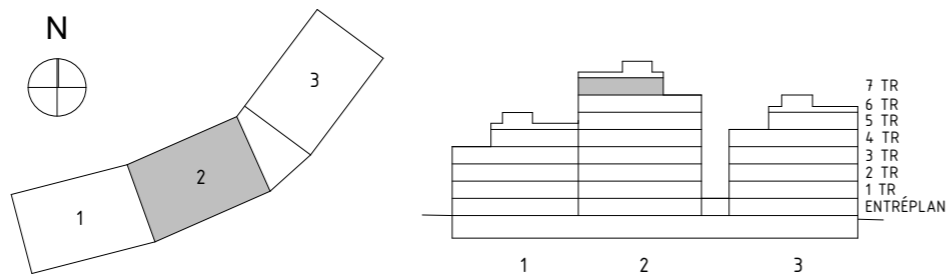

TYP 3 rok
YTA 94 m²
LGH 1271
VÅN 7tr

TYP 3 rok
YTA 71 m²
LGH 1272
VÅN 7tr