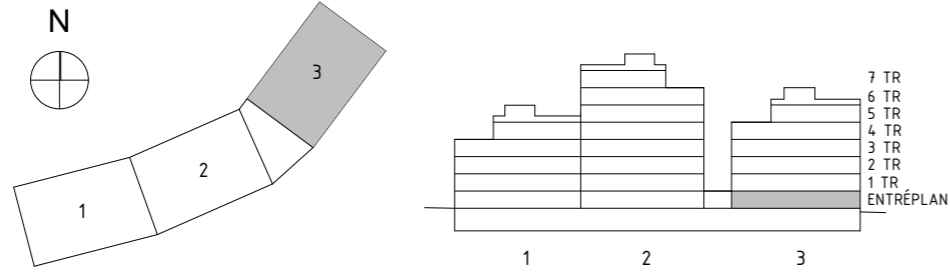

TYP 2 rok
YTA 63m²
LGH 1302
VÅN Entréplan

TYP 3 rok
YTA 81 m²
LGH 1111
VÅN 1tr