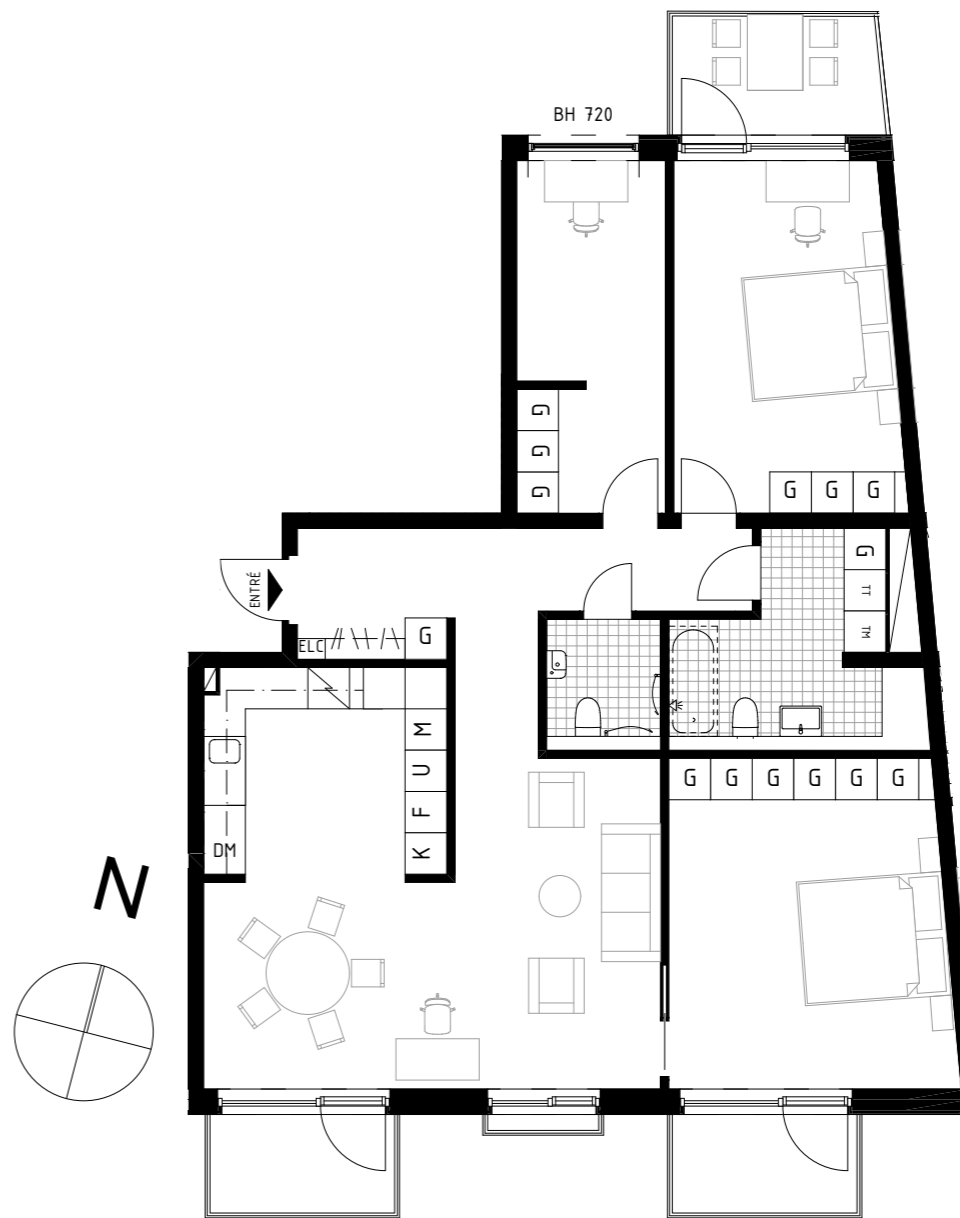

SKALA 1:100

FÖRKLARINGAR

K/F	KYL/FRYS	G	GARDEROB	BADKAR -TILLVAL
UM	UGN & MIKRO	TT	TORKTUMLARE	
ST	STÄDSKÅP	TM	TVÄTTMASKIN	
L	LINNESKÅP	KM	KOMBIMASKIN (TVÄTT & TORK)	
DM	DISKMASKIN	ELC	ELSKÅP + IT	
BH	BRÖSTNINGSHÖJD FÖNSTER (mm ÖVER GOLV)			

AVVIKELSER KAN FÖREKOMMA. ANTALET KVM
ÄR AVRUNDAT TILL NÄRMASTE HELLTAL

SKALA 1:100

FÖRKLARINGAR

K/F	KYL/FRYS	G	GARDEROB	BADKAR -TILLVAL
UM	UGN & MIKRO	TT	TORKTUMLARE	
ST	STÄDSKÅP	TM	TVÄTTMASKIN	
L	LINNESKÅP	KM	KOMBIMASKIN (TVÄTT & TORK)	
DM	DISKMASKIN	ELC	ELSKÅP + IT	
BH	BRÖSTNINGSHÖJD FÖNSTER (mm ÖVER GOLV)			

AVVIKELSER KAN FÖREKOMMA. ANTALET KVM
ÄR AVRUNDAT TILL NÄRMASTE HELLTAL