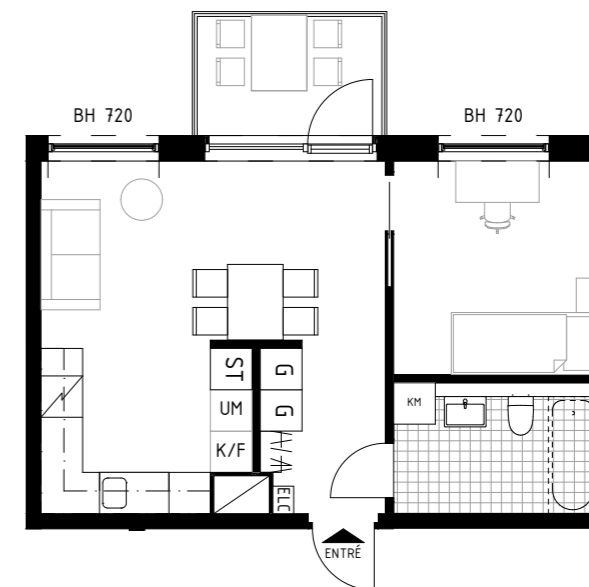

FÖRKLARINGAR

K/F	KYL/FRYS	G	GARDEROB	BADKAR-TILLVAL
UM	UGN & MIKRO	TT	TORKTUMLARE	
ST	STÄDSKÅP	TM	TVÄTTMASKIN	
L	LINNESKÅP	KM	KOMBIMASKIN (TVÄTT & TORK)	
DM	DISKMASKIN	ELC	ELSKÅP + IT	
BH	BRÖSTNINGSHÖJD FÖNSTER (mm ÖVER GOLV)			

AVVIKELSER KAN FÖREKOMMA. ANTALET KVM ÄR AVRUNDAT TILL NÄRMASTE HELTAL

FÖRKLARINGAR

K/F	KYL/FRYS	G	GARDEROB	BADKAR-TILLVAL
UM	UGN & MIKRO	TT	TORKTUMLARE	
ST	STÄDSKÅP	TM	TVÄTTMASKIN	
L	LINNESKÅP	KM	KOMBIMASKIN (TVÄTT & TORK)	
DM	DISKMASKIN	ELC	ELSKÅP + IT	
BH	BRÖSTNINGSHÖJD FÖNSTER (mm ÖVER GOLV)			

AVVIKELSER KAN FÖREKOMMA. ANTALET KVM ÄR AVRUNDAT TILL NÄRMASTE HELTAL