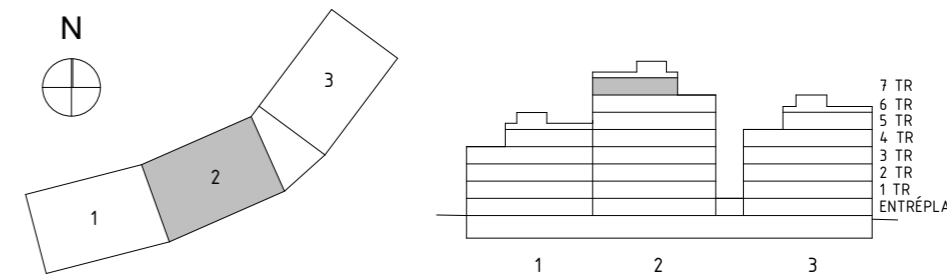

FÖRKLARINGAR

K/F	KYL/FRYS	G	GARDEROB	BADKAR-TILLVAL
UM	UGN & MIKRO	TT	TORKTUMLARE	
ST	STÄDSKÅP	TM	TVÄTTMASKIN	
L	LINNESKÅP	KM	KOMBIMASKIN (TVÄTT & TORK)	
DM	DISKMASKIN	ELC	ELSKÅP + IT	
BH	BRÖSTNINGSHÖJD FÖNSTER (mm ÖVER GOLV)			

AVVIKELSER KAN FÖREKOMMA. ANTALET KVM ÄR AVRUNDAT TILL NÄRMASTE HELTAL

FÖRKLARINGAR

K/F	KYL/FRYS	G	GARDEROB	BADKAR-TILLVAL
UM	UGN & MIKRO	TT	TORKTUMLARE	
ST	STÄDSKÅP	TM	TVÄTTMASKIN	
L	LINNESKÅP	KM	KOMBIMASKIN (TVÄTT & TORK)	
DM	DISKMASKIN	ELC	ELSKÅP + IT	
BH	BRÖSTNINGSHÖJD FÖNSTER (mm ÖVER GOLV)			

AVVIKELSER KAN FÖREKOMMA. ANTALET KVM ÄR AVRUNDAT TILL NÄRMASTE HELTAL