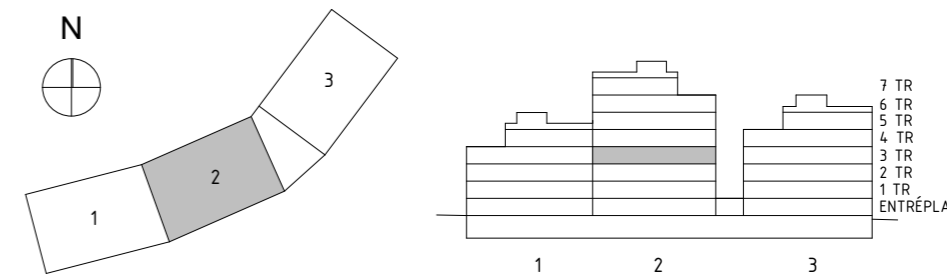

FÖRKLARINGAR

K/F	KYL/FRYS	G	GARDEROB	BADKAR-TILLVAL
UM	UGN & MIKRO	TT	TORKTUMLARE	
ST	STÄDSKÅP	TM	TVÄTTMASKIN	
L	LINNESKÅP	KM	KOMBIMASKIN (TVÄTT & TORK)	
DM	DISKMASKIN	ELC	ELSKÅP + IT	
BH	BRÖSTNINGSHÖJD FÖNSTER (mm ÖVER GOLV)			

AVVIKELSER KAN FÖREKOMMA. ANTALET KVM ÄR AVRUNDAT TILL NÄRMASTE HELTAL

FÖRKLARINGAR

K/F	KYL/FRYS	G	GARDEROB	BADKAR-TILLVAL
UM	UGN & MIKRO	TT	TORKTUMLARE	
ST	STÄDSKÅP	TM	TVÄTTMASKIN	
L	LINNESKÅP	KM	KOMBIMASKIN (TVÄTT & TORK)	
DM	DISKMASKIN	ELC	ELSKÅP + IT	
BH	BRÖSTNINGSHÖJD FÖNSTER (mm ÖVER GOLV)			

AVVIKELSER KAN FÖREKOMMA. ANTALET KVM ÄR AVRUNDAT TILL NÄRMASTE HELTAL