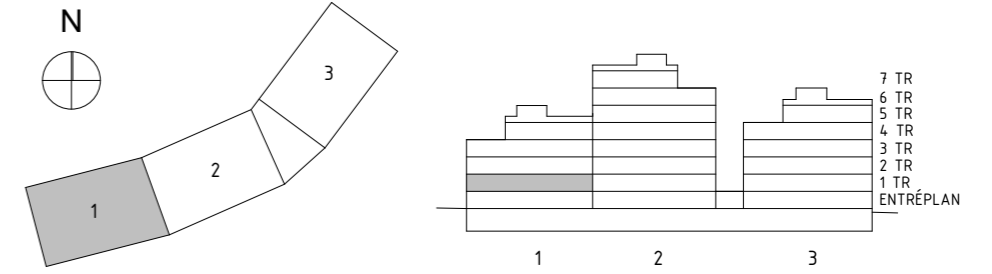

SKALA 1:100

ÅVVIKELSER KAN FÖREKOMMA. ANTALET KVM
ÄR AVRUNDAT TILL NÄRMASTE HELTAL

FÖRKLARINGAR

K/F	KYL/FRYS	G	GARDEROB	BADKAR -TILLVAL
UM	UGN & MIKRO	TT	TORKTUMLARE	
ST	STÄDSKÅP	TM	TVÄTTMASKIN	
L	LINNESKÅP	KM	KOMBIMASKIN (TVÄTT & TORK)	
DM	DISKMASKIN	ELC	ELSKÅP + IT	
BH	BRÖSTNINGSHÖJD FÖNSTER (mm ÖVER GOLV)			

SKALA 1:100

ÅVVIKELSER KAN FÖREKOMMA. ANTALET KVM
ÄR AVRUNDAT TILL NÄRMASTE HELTAL

FÖRKLARINGAR

K/F	KYL/FRYS	G	GARDEROB	BADKAR -TILLVAL
UM	UGN & MIKRO	TT	TORKTUMLARE	
ST	STÄDSKÅP	TM	TVÄTTMASKIN	
L	LINNESKÅP	KM	KOMBIMASKIN (TVÄTT & TORK)	
DM	DISKMASKIN	ELC	ELSKÅP + IT	
BH	BRÖSTNINGSHÖJD FÖNSTER (mm ÖVER GOLV)