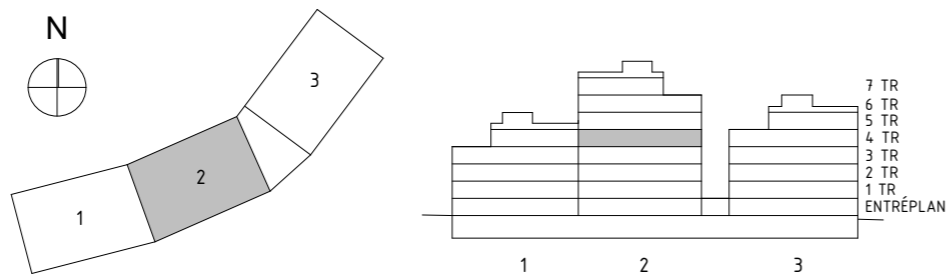

TYP 2 rok
YTA 40 m²
LGH 1242
VÅN 4tr

TYP 2 rok
YTA 44 m²
LGH 1243
VÅN 4tr