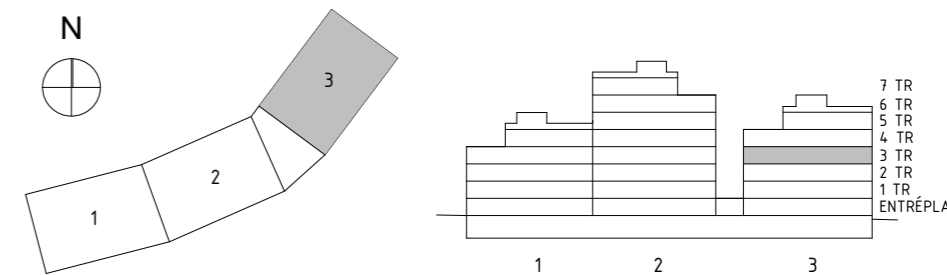

FÖRKLARINGAR

K/F	KYL/FRYS	G	GARDEROB	BADKAR-TILLVAL
UM	UGN & MIKRO	TT	TORKTUMLARE	
ST	STÄDSKÅP	TM	TVÄTTMASKIN	
L	LINNESKÅP	KM	KOMBIMASKIN (TVÄTT & TORK)	
DM	DISKMASKIN	ELC	ELSKÅP + IT	
BH	BRÖSTNINGSHÖJD FÖNSTER (mm ÖVER GOLV)			

AVVIKELSER KAN FÖREKOMMA. ANTALET KVM ÄR AVRUNDAT TILL NÄRMASTE HELTAL

FÖRKLARINGAR

K/F	KYL/FRYS	G	GARDEROB	BADKAR-TILLVAL
UM	UGN & MIKRO	TT	TORKTUMLARE	
ST	STÄDSKÅP	TM	TVÄTTMASKIN	
L	LINNESKÅP	KM	KOMBIMASKIN (TVÄTT & TORK)	
DM	DISKMASKIN	ELC	ELSKÅP + IT	
BH	BRÖSTNINGSHÖJD FÖNSTER (mm ÖVER GOLV)			

AVVIKELSER KAN FÖREKOMMA. ANTALET KVM ÄR AVRUNDAT TILL NÄRMASTE HELTAL