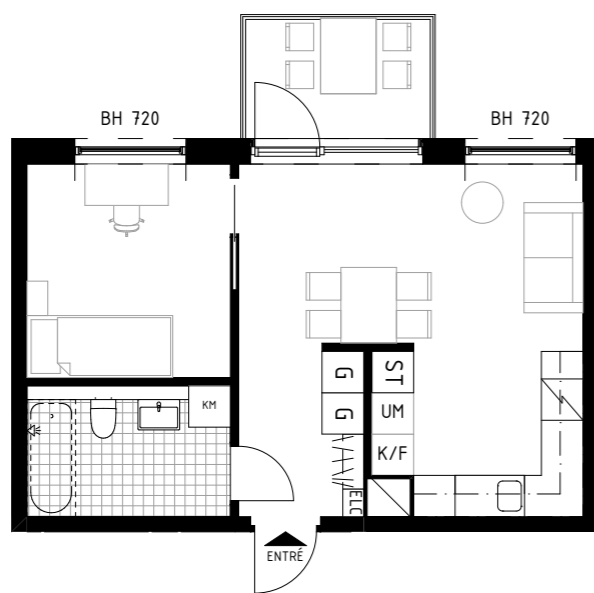

SKALA 1:100

FÖRKLARINGAR

K/F	KYL/FRYS	G	GARDEROB	BADKAR -TILLVAL
UM	UGN & MIKRO	TT	TORKTUMLARE	
ST	STÄDSKÅP	TM	TVÄTTMASKIN	
L	LINNESKÅP	KM	KOMBIMASKIN (TVÄTT & TORK)	
DM	DISKMASKIN	ELC	ELSKÅP + IT	
BH	BRÖSTNINGSHÖJD FÖNSTER (mm ÖVER GOLV)			

AVVIKELSER KAN FÖREKOMMA. ANTALET KVM
ÄR AVRUNDAT TILL NÄRMASTE HELLTAL

SKALA 1:100

FÖRKLARINGAR

K/F	KYL/FRYS	G	GARDEROB	BADKAR -TILLVAL
UM	UGN & MIKRO	TT	TORKTUMLARE	
ST	STÄDSKÅP	TM	TVÄTTMASKIN	
L	LINNESKÅP	KM	KOMBIMASKIN (TVÄTT & TORK)	
DM	DISKMASKIN	ELC	ELSKÅP + IT	
BH	BRÖSTNINGSHÖJD FÖNSTER (mm ÖVER GOLV)			

AVVIKELSER KAN FÖREKOMMA. ANTALET KVM
ÄR AVRUNDAT TILL NÄRMASTE HELLTAL