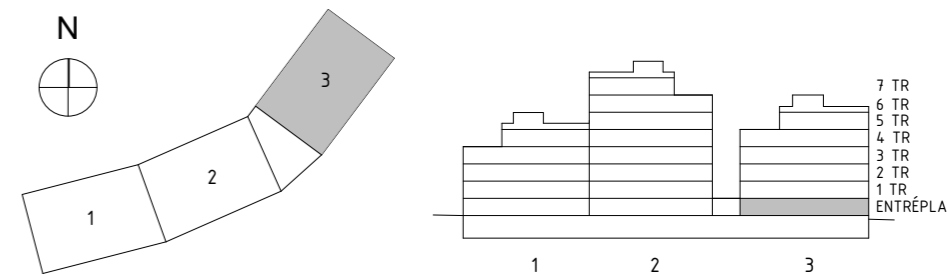

SKALA 1:100

FÖRKLARINGAR

K/F	KYL/FRYS	G	GARDEROB	BADKAR -TILLVAL
UM	UGN & MIKRO	TT	TORKTUMLARE	
ST	STÄDSKÅP	TM	TVÄTTMASKIN	
L	LINNESKÅP	KM	KOMBIMASKIN (TVÄTT & TORK)	
DM	DISKMASKIN	ELC	ELSKÅP + IT	
BH	BRÖSTNINGSHÖJD FÖNSTER (mm ÖVER GOLV)			

AVVIKELSER KAN FÖREKOMMA. ANTALET KVM ÄR AVRUNDAT TILL NÄRMASTE HELLTAL

SKALA 1:100

FÖRKLARINGAR

K/F	KYL/FRYS	G	GARDEROB	BADKAR -TILLVAL
UM	UGN & MIKRO	TT	TORKTUMLARE	
ST	STÄDSKÅP	TM	TVÄTTMASKIN	
L	LINNESKÅP	KM	KOMBIMASKIN (TVÄTT & TORK)	
DM	DISKMASKIN	ELC	ELSKÅP + IT	
BH	BRÖSTNINGSHÖJD FÖNSTER (mm ÖVER GOLV)			

AVVIKELSER KAN FÖREKOMMA. ANTALET KVM ÄR AVRUNDAT TILL NÄRMASTE HELLTAL