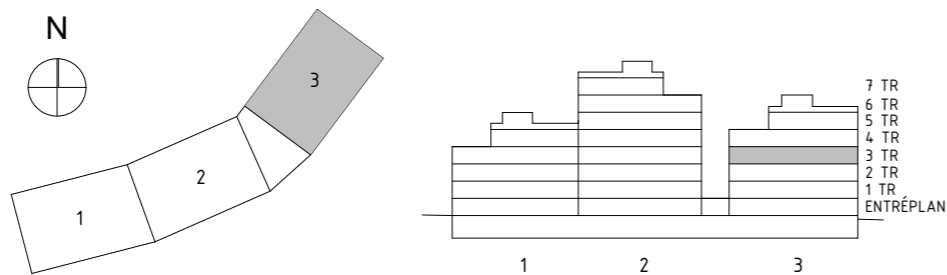

TYP 3 rok
YTA 78 m²
LGH 1333
VÅN 3tr

TYP 3 rok
YTA 75 m²
LGH 1334
VÅN 3tr