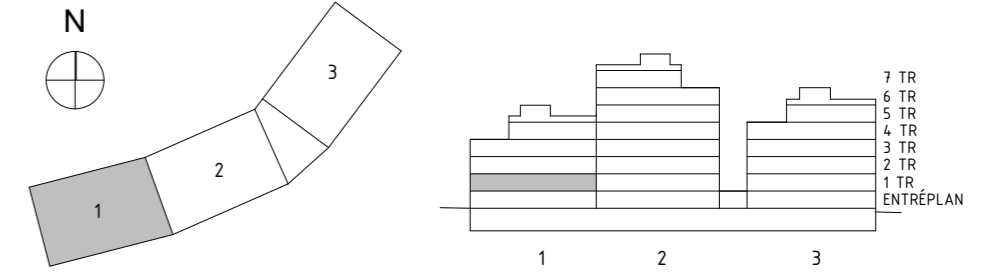

FÖRKLARINGAR

K/F	KYL/FRYS	G	GARDEROB	BADKAR	-TILLVAL
UM	UGN & MIKRO	TT	TORKTUMLARE		
ST	STÄDSKÅP	TM	TVÄTTMASKIN		
L	LINNESKÅP	KM	KOMBIMASKIN (TVÄTT & TORK)		
DM	DISKMASKIN	ELCC	ELSKÅP + IT		
BH	BRÖSTNINGSHÖJD FÖNSTER (mm ÖVER GOLV)				

AVVIKELSER KAN FÖREKOMMA. ANTALET KVM ÄR AVRUNDAT TILL NÄRMASTE HELTAL

FÖRKLARINGAR

K/F	KYL/FRYS	G	GARDEROB	BADKAR	-TILLVAL
UM	UGN & MIKRO	TT	TORKTUMLARE		
ST	STÄDSKÅP	TM	TVÄTTMASKIN		
L	LINNESKÅP	KM	KOMBIMASKIN (TVÄTT & TORK)		
DM	DISKMASKIN	ELCC	ELSKÅP + IT		
BH	BRÖSTNINGSHÖJD FÖNSTER (mm ÖVER GOLV)				

AVVIKELSER KAN FÖREKOMMA. ANTALET KVM ÄR AVRUNDAT TILL NÄRMASTE HELTAL