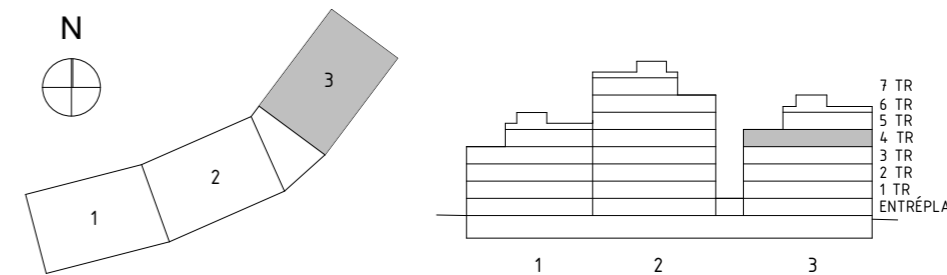

FÖRKLARINGAR

K/F	KYL/FRYS	G	GARDEROB	BADKAR -TILLVAL
UM	UGN & MIKRO	TT	TORKTUMLARE	
ST	STÄDSKÅP	TM	TVÄTTMASKIN	
L	LINNESKÅP	KM	KOMBIMASKIN (TVÄTT & TORK)	
DM	DISKMASKIN	ELC	ELSKÅP + IT	
BH	BRÖSTNINGSHÖJD FÖNSTER (mm ÖVER GOLV)			

AVVIKELSER KAN FÖREKOMMA. ANTALET KVM ÄR AVRUNDAT TILL NÄRMASTE HELTAL

FÖRKLARINGAR

K/F	KYL/FRYS	G	GARDEROB	BADKAR -TILLVAL
UM	UGN & MIKRO	TT	TORKTUMLARE	
ST	STÄDSKÅP	TM	TVÄTTMASKIN	
L	LINNESKÅP	KM	KOMBIMASKIN (TVÄTT & TORK)	
DM	DISKMASKIN	ELC	ELSKÅP + IT	
BH	BRÖSTNINGSHÖJD FÖNSTER (mm ÖVER GOLV)			

AVVIKELSER KAN FÖREKOMMA. ANTALET KVM ÄR AVRUNDAT TILL NÄRMASTE HELTAL