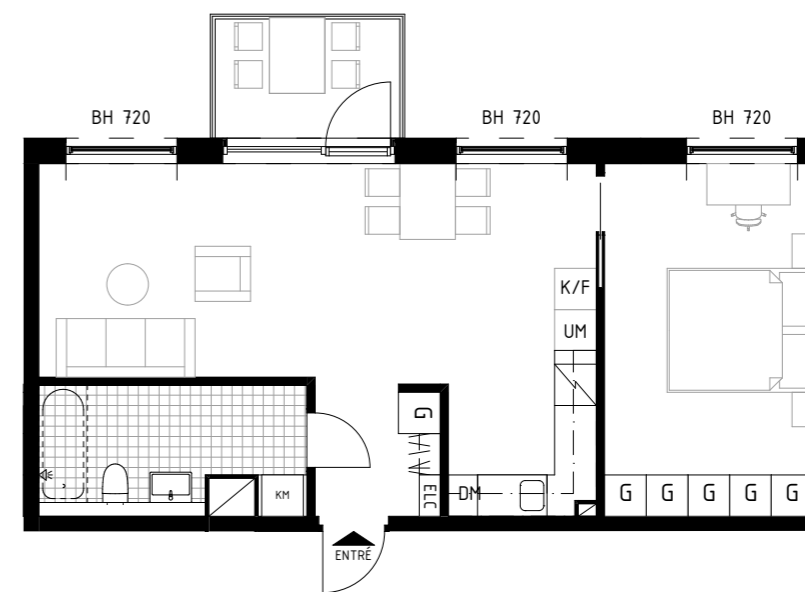

FÖRKLARINGAR

K/F	KYL/FRYS	G	GARDEROB	BADKAR	TILLVAL
UM	UGN & MIKRO	TT	TORKTUMLARE		
ST	STÄDSKÅP	TM	TVÄTTMASKIN		
L	LINNESKÅP	KM	KOMBIMASKIN (TVÄTT & TORK)		
DM	DISKMASKIN	ELC	ELSKÅP + IT		
BH	BRÖSTNINGSHÖJD FÖNSTER (mm ÖVER GOLV)				

AVVIKELSER KAN FÖREKOMMA. ANTALET KVM ÄR AVRUNDAT TILL NÄRMASTE HELTAL

FÖRKLARINGAR

K/F	KYL/FRYS	G	GARDEROB	BADKAR	TILLVAL
UM	UGN & MIKRO	TT	TORKTUMLARE		
ST	STÄDSKÅP	TM	TVÄTTMASKIN		
L	LINNESKÅP	KM	KOMBIMASKIN (TVÄTT & TORK)		
DM	DISKMASKIN	ELC	ELSKÅP + IT		
BH	BRÖSTNINGSHÖJD FÖNSTER (mm ÖVER GOLV)				

AVVIKELSER KAN FÖREKOMMA. ANTALET KVM ÄR AVRUNDAT TILL NÄRMASTE HELTAL