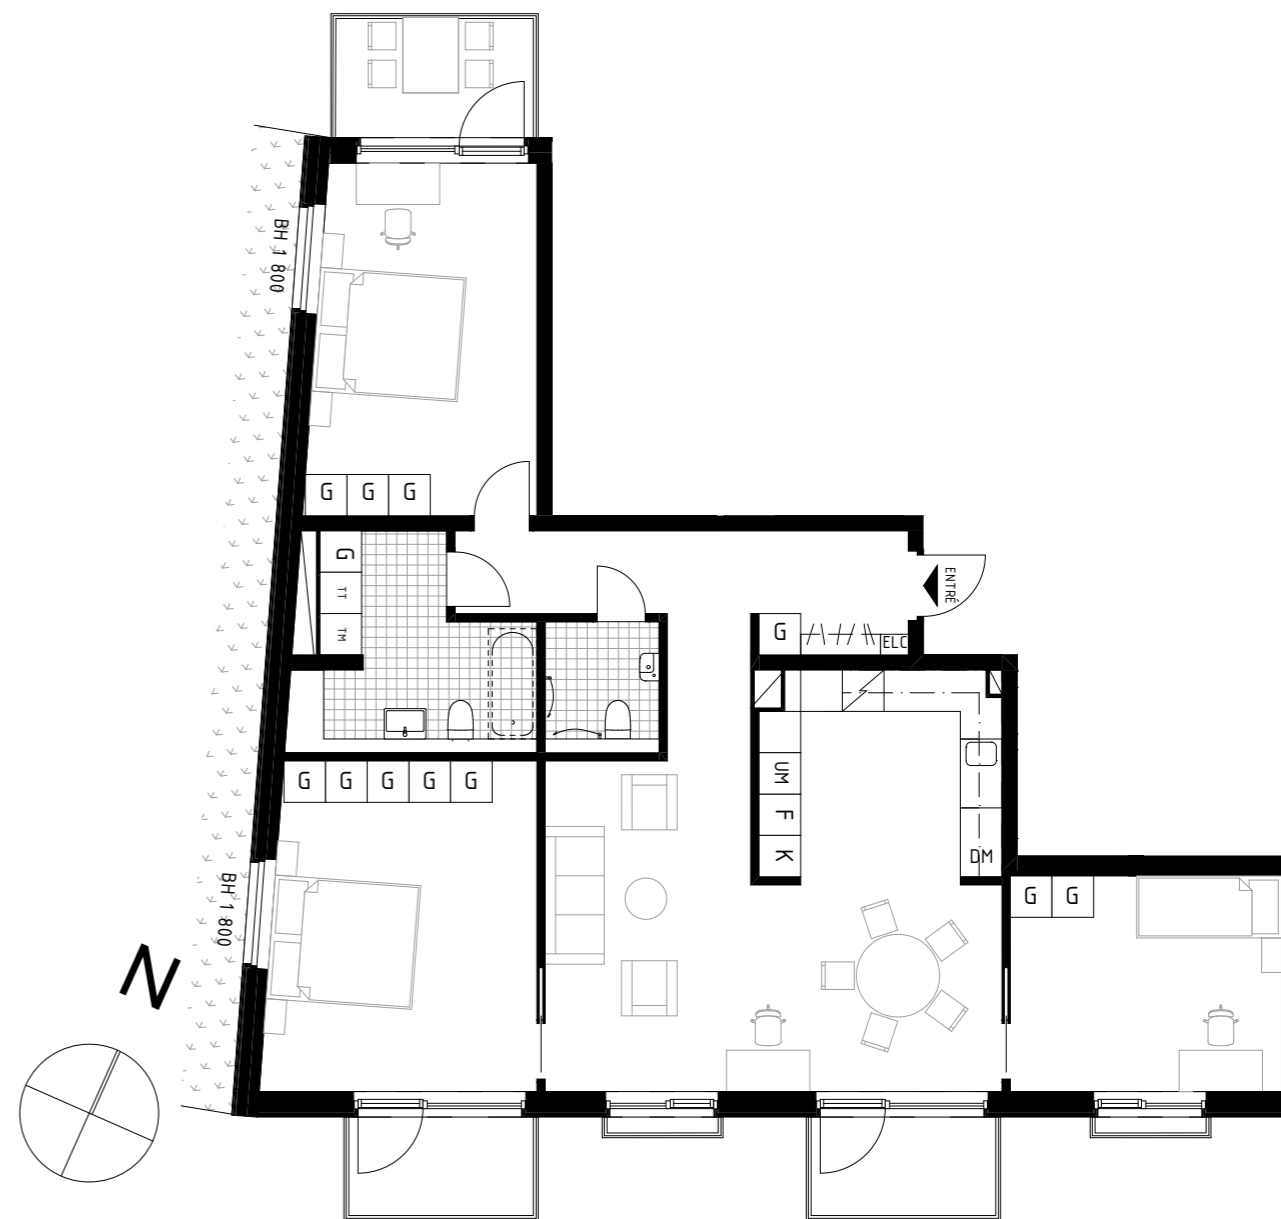

SKALA 1:100

FÖRKLARINGAR

K/F	KYL/FRYS	G	GARDEROB	BADKAR -TILLVAL
UM	UGN & MIKRO	TT	TORKTUMLARE	
ST	STÄDSKÅP	TM	TVÄTTMASKIN	
L	LINNESKÅP	KM	KOMBIMASKIN (TVÄTT & TORK)	
DM	DISKMASKIN	ELC	ELSKÅP + IT	
BH	BRÖSTNINGSHÖJD FÖNSTER (mm ÖVER GOLV)			

ÅVVIKELSER KAN FÖREKOMMA. ANTALET KVM ÄR AVRUNDAT TILL NÄRMASTE HELLTAL

SKALA 1:100

FÖRKLARINGAR

K/F	KYL/FRYS	G	GARDEROB	BADKAR -TILLVAL
UM	UGN & MIKRO	TT	TORKTUMLARE	
ST	STÄDSKÅP	TM	TVÄTTMASKIN	
L	LINNESKÅP	KM	KOMBIMASKIN (TVÄTT & TORK)	
DM	DISKMASKIN	ELC	ELSKÅP + IT	
BH	BRÖSTNINGSHÖJD FÖNSTER (mm ÖVER GOLV)			

ÅVVIKELSER KAN FÖREKOMMA. ANTALET KVM ÄR AVRUNDAT TILL NÄRMASTE HELLTAL