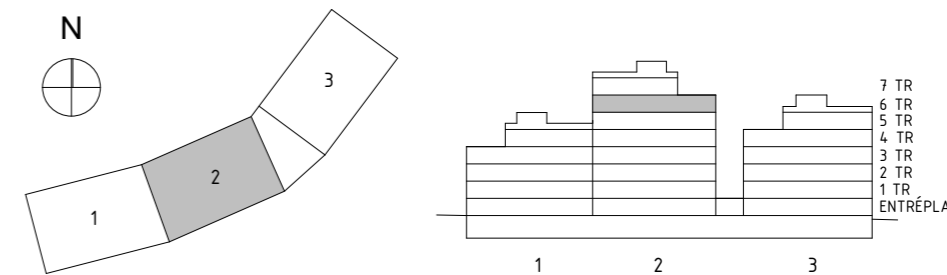

SKALA 1:100

FÖRKLARINGAR

K/F	KYL/FRYS	G	GARDELOB	BADKAR	-TILLVAL
UM	UGN & MIKRO	TT	TORKTUMLARE		
ST	STÄDSKÅP	TM	TVÄTTMASKIN		
L	LINNESKÅP	KM	KOMBIMASKIN (TVÄTT & TORK)		
DM	DISKMASKIN	ELC	ELSKÅP + IT		
BH	BRÖSTNINGSHÖJD FÖNSTER (mm ÖVER GOLV)				

AVVIKELSER KAN FÖREKOMMA. ANTALET KVM ÄR AVRUNDAT TILL NÄRMASTE HELTAL

SKALA 1:100

FÖRKLARINGAR

K/F	KYL/FRYS	G	GARDELOB	BADKAR	-TILLVAL
UM	UGN & MIKRO	TT	TORKTUMLARE		
ST	STÄDSKÅP	TM	TVÄTTMASKIN		
L	LINNESKÅP	KM	KOMBIMASKIN (TVÄTT & TORK)		
DM	DISKMASKIN	ELC	ELSKÅP + IT		
BH	BRÖSTNINGSHÖJD FÖNSTER (mm ÖVER GOLV)				

AVVIKELSER KAN FÖREKOMMA. ANTALET KVM ÄR AVRUNDAT TILL NÄRMASTE HELTAL