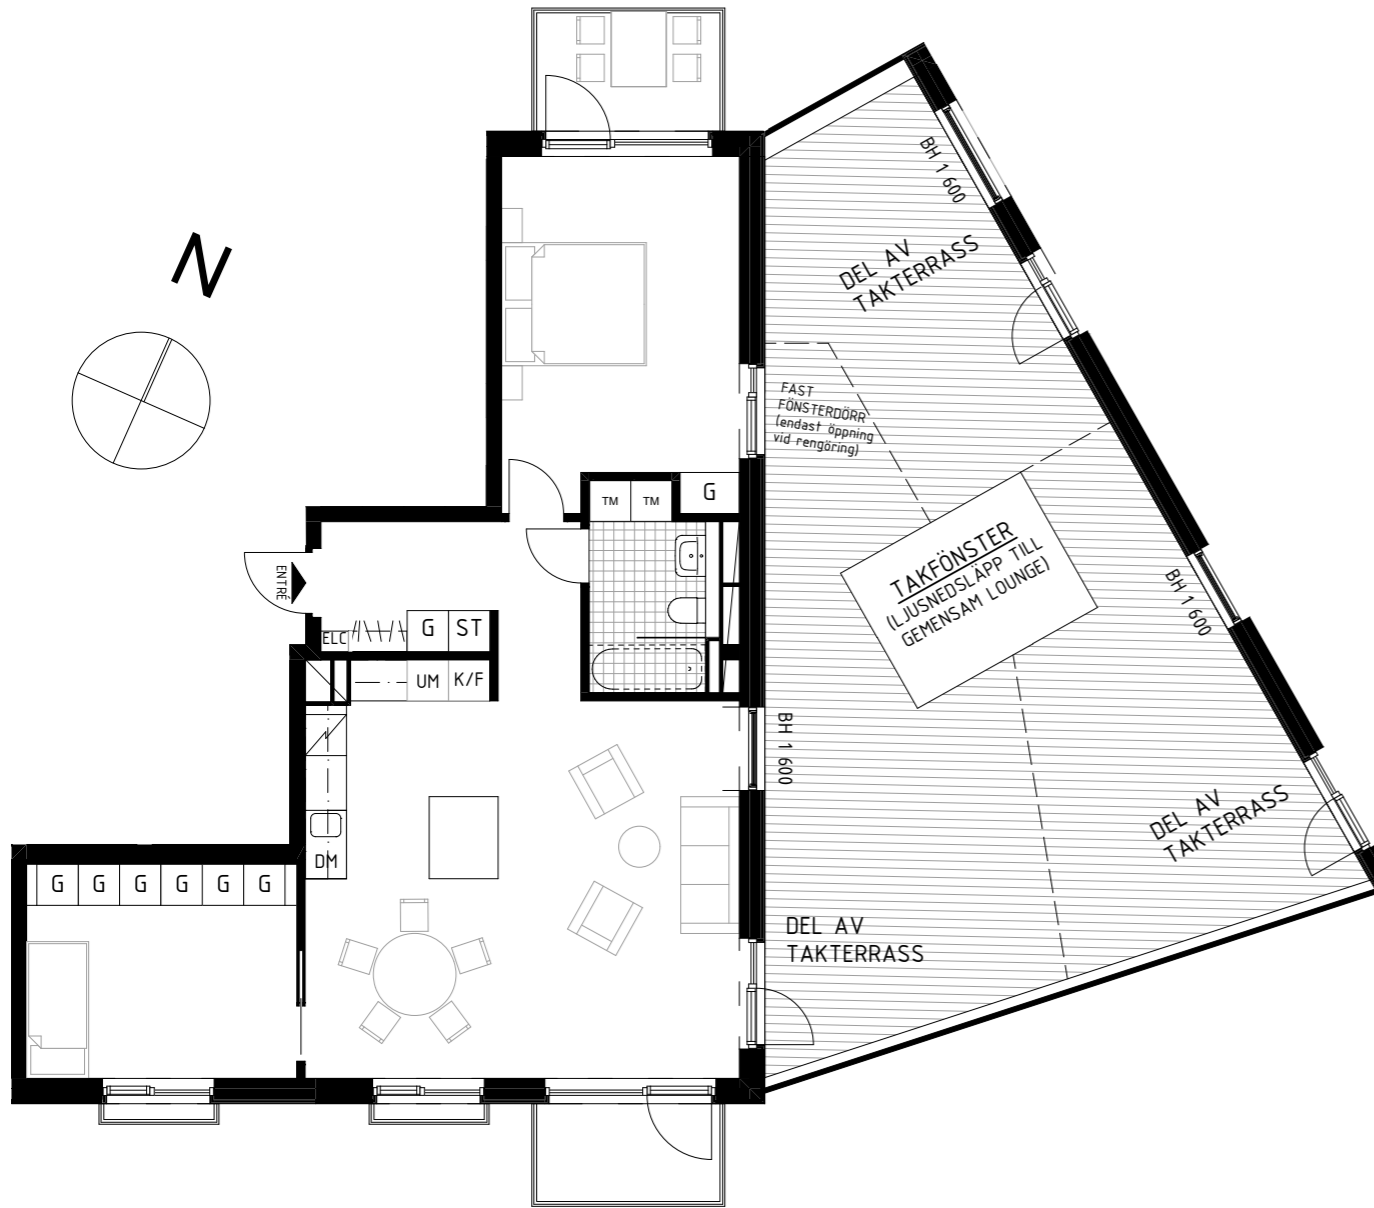

SKALA 1:100

AVVIKELSER KAN FÖREKOMMA. ANTALET KVM
ÄR AVRUNDAT TILL NÄRMASTE HELTAL

FÖRKLARINGAR

K/F	KYL/FRYS	G	GARDEROB	BADKAR	-TILLVAL
UM	UGN & MIKRO	TT	TORKTUMLARE		
ST	STÄDSKÅP	TM	TVÄTTMASKIN		
L	LINNESKÅP	KM	KOMBIMASKIN		
DM	DISKMASKIN	ELC	ELSKÅP + IT		
BH	BRÖSTNINGSHÖJD FÖNSTER (mm ÖVER GOLV)				

SKALA 1:100

AVVIKELSER KAN FÖREKOMMA. ANTALET KVM
ÄR AVRUNDAT TILL NÄRMASTE HELTAL

FÖRKLARINGAR

K/F	KYL/FRYS	G	GARDEROB	BADKAR	-TILLVAL
UM	UGN & MIKRO	TT	TORKTUMLARE		
ST	STÄDSKÅP	TM	TVÄTTMASKIN		
L	LINNESKÅP	KM	KOMBIMASKIN		
DM	DISKMASKIN	ELC	ELSKÅP + IT		
BH	BRÖSTNINGSHÖJD FÖNSTER (mm ÖVER GOLV)