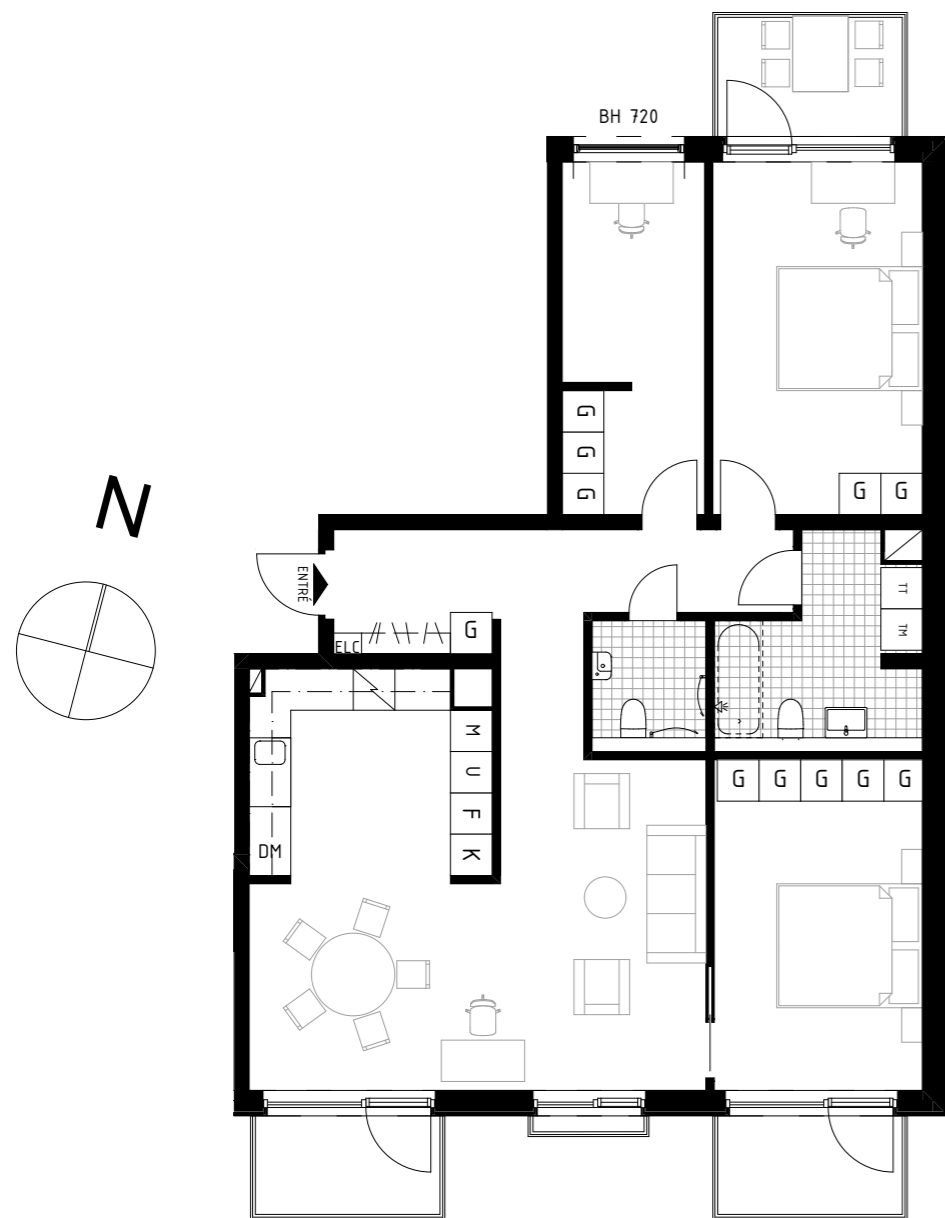

SKALA 1:100

FÖRKLARINGAR

K/F	KYL/FRYS	G	GARDEROB	BADKAR -TILLVAL
UM	UGN & MIKRO	TT	TORKTUMLARE	
ST	STÄDSKÅP	TM	TVÄTTMASKIN	
L	LINNESKÅP	KM	KOMBIMASKIN (TVÄTT & TORK)	
DM	DISKMASKIN	ELC	ELSKÅP + IT	
BH	BRÖSTNINGSHÖJD FÖNSTER (mm ÖVER GOLV)			

AVVIKELSER KAN FÖREKOMMA. ANTALET KVM ÄR AVRUNDAT TILL NÄRMASTE HETAL

SKALA 1:100

FÖRKLARINGAR

K/F	KYL/FRYS	G	GARDEROB	BADKAR -TILLVAL
UM	UGN & MIKRO	TT	TORKTUMLARE	
ST	STÄDSKÅP	TM	TVÄTTMASKIN	
L	LINNESKÅP	KM	KOMBIMASKIN (TVÄTT & TORK)	
DM	DISKMASKIN	ELC	ELSKÅP + IT	
BH	BRÖSTNINGSHÖJD FÖNSTER (mm ÖVER GOLV)			

AVVIKELSER KAN FÖREKOMMA. ANTALET KVM ÄR AVRUNDAT TILL NÄRMASTE HETAL