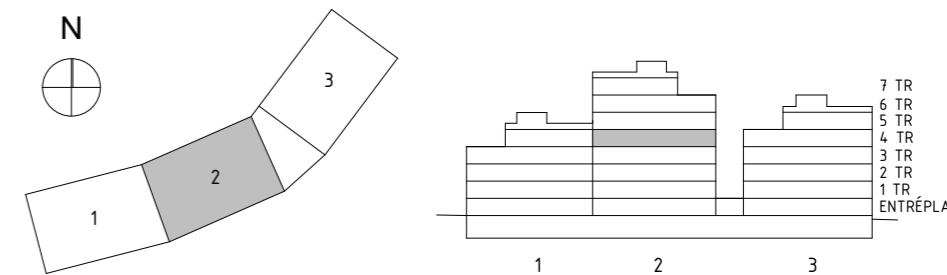

FÖRKLARINGAR

K/F	KYL/FRYS	G	GARDEROB	BADKAR -TILLVAL
UM	UGN & MIKRO	TT	TORKTUMLARE	
ST	STÄDSKÅP	TM	TVÄTTMASKIN	
L	LINNESKÅP	KM	KOMBIMASKIN (TVÄTT & TORK)	
DM	DISKMASKIN	ELC	ELSKÅP + IT	
BH	BRÖSTNINGSHÖJD FÖNSTER (mm ÖVER GOLV)			

ÅVVIKELSER KAN FÖREKOMMA. ANTALET KVM ÄR AVRUNDAT TILL NÄRMASTE HELLTAL

TYP 3 rok
YTA 84 m²
LGH 1241
VÅN 4tr