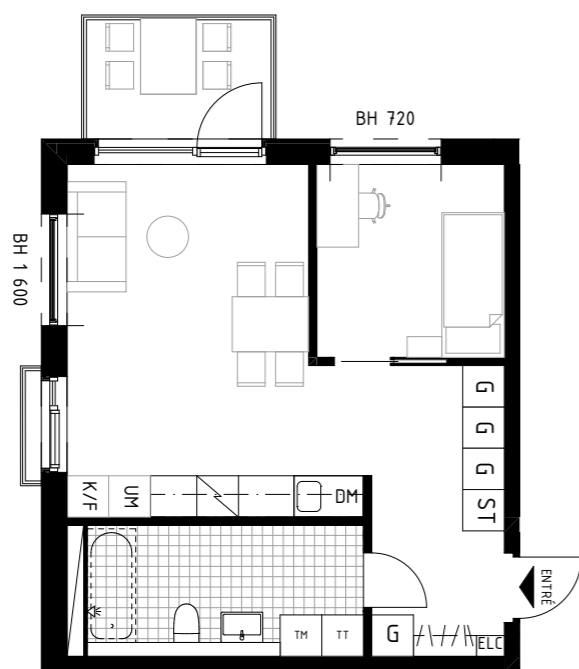

AVVIKELSER KAN FÖREKOMMA. ANTALET KVM ÄR AVRUNDAT TILL NÄRMASTE HELTAL

TYP 2 rok  
 YTA 44 m<sup>2</sup>  
 LGH 1331  
 VÅN 3tr

TYP 2 rok  
 YTA 41 m<sup>2</sup>  
 LGH 1332  
 VÅN 3tr

FÖRKLARINGAR

K/F	KYL/FRYS	G	GARDEROB	BADKAR-TILLVAL
UM	UGN & MIKRO	TT	TORKTUMLARE	
ST	STÄDSKÅP	TM	TVÄTTMASKIN	
L	LINNESKÅP	KM	KOMBIMASKIN (TVÄTT & TORK)	
DM	DISKMASKIN	ELC	ELSKÅP + IT	
BH	BRÖSTNINGSHÖJD FÖNSTER (mm ÖVER GOLV)			