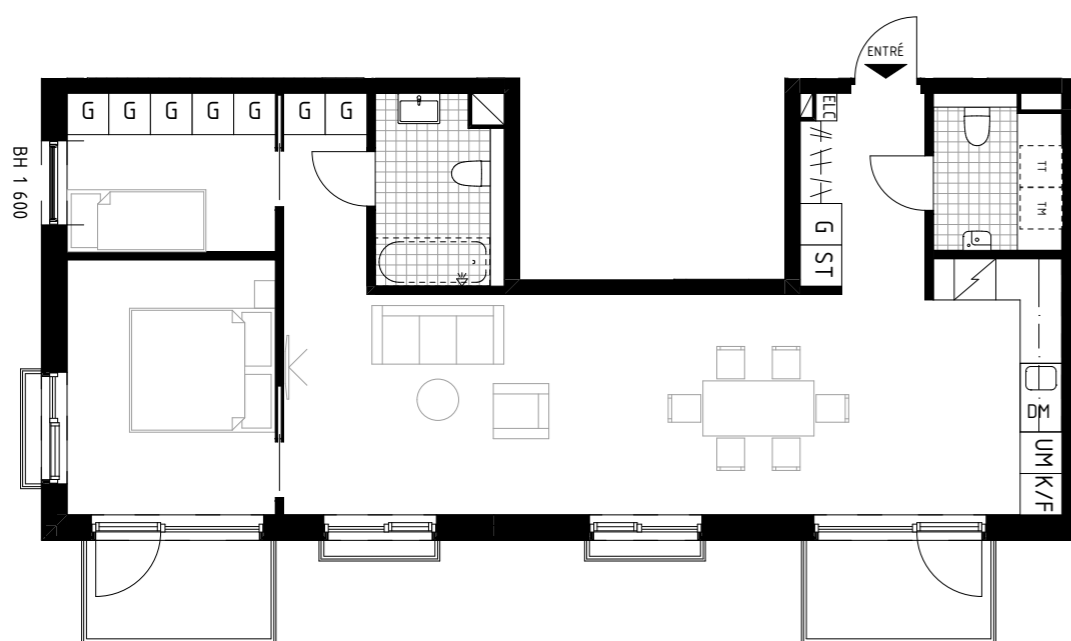

SKALA 1:100

FÖRKLARINGAR

K/F	KYL/FRYS	G	GARDEROB	BADKAR -TILLVAL
UM	UGN & MIKRO	TT	TORKTUMLARE	
ST	STÄDSKÅP	TM	TVÄTTMASKIN	
L	LINNESKÅP	KM	KOMBIMASKIN (TVÄTT & TORK)	
DM	DISKMASKIN	ELC	ELSKÅP + IT	
BH	BRÖSTNINGSHÖJD FÖNSTER (mm ÖVER GOLV)			

ÅVVIKELSER KAN FÖREKOMMA. ANTALET KVM ÄR AVRUNDAT TILL NÄRMASTE HELLTAL

SKALA 1:100

FÖRKLARINGAR

K/F	KYL/FRYS	G	GARDEROB	BADKAR -TILLVAL
UM	UGN & MIKRO	TT	TORKTUMLARE	
ST	STÄDSKÅP	TM	TVÄTTMASKIN	
L	LINNESKÅP	KM	KOMBIMASKIN (TVÄTT & TORK)	
DM	DISKMASKIN	ELC	ELSKÅP + IT	
BH	BRÖSTNINGSHÖJD FÖNSTER (mm ÖVER GOLV)			

ÅVVIKELSER KAN FÖREKOMMA. ANTALET KVM ÄR AVRUNDAT TILL NÄRMASTE HELLTAL