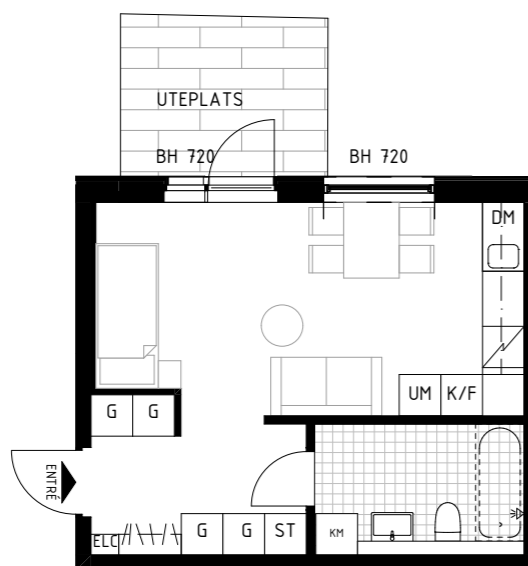

SKALA 1:100

AVVIKELSER KAN FÖREKOMMA. ANTALET KVM ÄR AVRUNDAT TILL NÄRMASTE HELTAL

FÖRKLARINGAR

K/F	KYL/FRYS	G	GARDEROB	BADKAR -TILLVAL
UM	UGN & MIKRO	TT	TORKTUMLARE	
ST	STÄDSKÅP	TM	TVÄTTMASKIN	
L	LINNESKÅP	KM	KOMBIMASKIN (TVÄTT & TORK)	
DM	DISKMASKIN	ELC	ELSKÅP + IT	
BH	BRÖSTNINGSHÖJD FÖNSTER (mm ÖVER GOLV)			

TYP 1 rok  
 YTA 32m<sup>2</sup>  
 LGH 1202  
 VÅN Entréplan

TYP 2 rok  
 YTA 43m<sup>2</sup>  
 LGH 1301  
 VÅN Entréplan

SKALA 1:100

FÖRKLARINGAR

K/F	KYL/FRYS	G	GARDEROB	BADKAR -TILLVAL
UM	UGN & MIKRO	TT	TORKTUMLARE	
ST	STÄDSKÅP	TM	TVÄTTMASKIN	
L	LINNESKÅP	KM	KOMBIMASKIN (TVÄTT & TORK)	
DM	DISKMASKIN	ELC	ELSKÅP + IT	
BH	BRÖSTNINGSHÖJD FÖNSTER (mm ÖVER GOLV)			