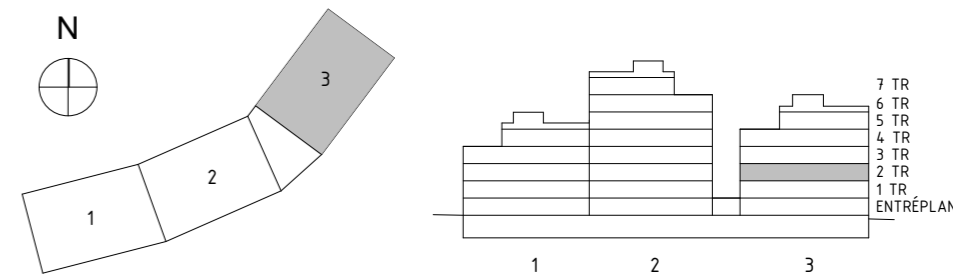

SKALA 1:100

FÖRKLARINGAR

K/F	KYL/FRYS	G	GARDEROB	BADKAR -TILLVAL
UM	UGN & MIKRO	TT	TORKTUMLARE	
ST	STÄDSKÅP	TM	TVÄTTMASKIN	
L	LINNESKÅP	KM	KOMBIMASKIN (TVÄTT & TORK)	
DM	DISKMASKIN	ELC	ELSKÅP + IT	
BH	BRÖSTNINGSHÖJD FÖNSTER (mm ÖVER GOLV)			

AVVIKELSER KAN FÖREKOMMA. ANTALET KVM
ÄR AVRUNDAT TILL NÄRMASTE HELTAL

SKALA 1:100

FÖRKLARINGAR

K/F	KYL/FRYS	G	GARDEROB	BADKAR -TILLVAL
UM	UGN & MIKRO	TT	TORKTUMLARE	
ST	STÄDSKÅP	TM	TVÄTTMASKIN	
L	LINNESKÅP	KM	KOMBIMASKIN (TVÄTT & TORK)	
DM	DISKMASKIN	ELC	ELSKÅP + IT	
BH	BRÖSTNINGSHÖJD FÖNSTER (mm ÖVER GOLV)			

AVVIKELSER KAN FÖREKOMMA. ANTALET KVM
ÄR AVRUNDAT TILL NÄRMASTE HELTAL