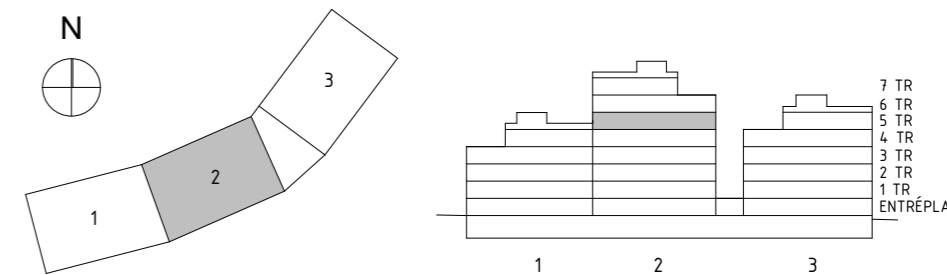

FÖRKLARINGAR

K/F	KYL/FRYS	G	GARDEROB	BADKAR -TILLVAL
UM	UGN & MIKRO	TT	TORKTUMLARE	
ST	STÄDSKÅP	TM	TVÄTTMASKIN	
L	LINNESKÅP	KM	KOMBIMASKIN (TVÄTT & TORK)	
DM	DISKMASKIN	E/C	ELSKÅP + IT	
BH	BRÖSTNINGSHÖJD FÖNSTER (mm ÖVER GOLV)			

TYP 3 rok
YTA 84 m²
LGH 1253
VÅN 5tr