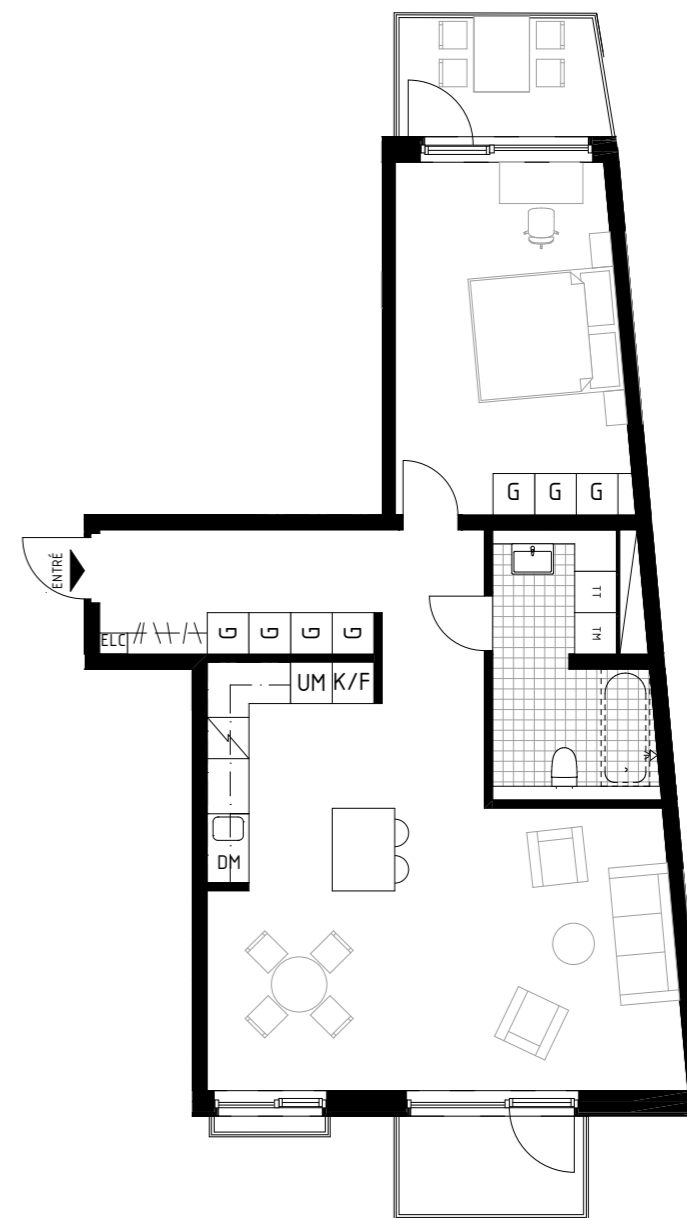

ÅVVIKELSER KAN FÖREKOMMA. ANTALET KVM ÄR AVRUNDAT TILL NÄRMASTE HELTAL

TYP 2 rok  
YTA 54 m<sup>2</sup>  
LGH 1141  
VÅN 4tr

TYP 2 rok  
YTA 72 m<sup>2</sup>  
LGH 1142  
VÅN 4tr

SKALA 1:100

FÖRKLARINGAR

K/F	KYL/FRYS	G	GARDEROB	BADKAR	TILLVAL
UM	UGN & MIKRO	TT	TORKTUMLARE		
ST	STÄDSKÅP	TM	TVÄTTMASKIN		
L	LINNESKÅP	KM	KOMBIMASKIN (TVÄTT & TORK)		
DM	DISKMASKIN	ELC	ELSKÅP + IT		
BH	BRÖSTNINGSHÖJD FÖNSTER (mm ÖVER GOLV)				