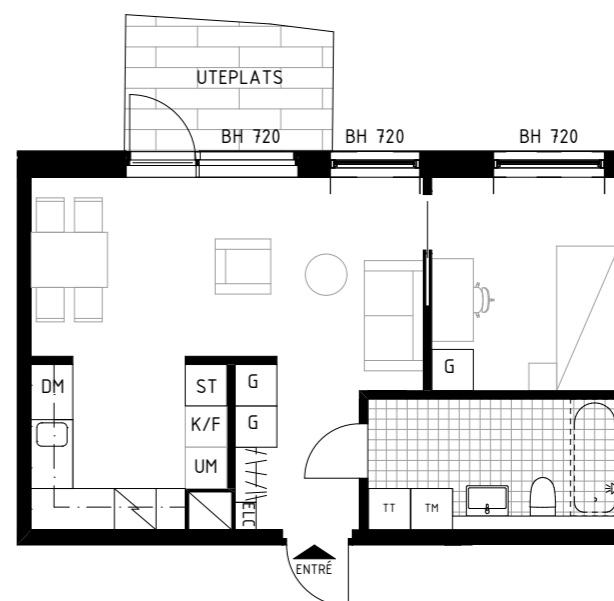

SKALA 1:100

AVVIKELSER KAN FÖREKOMMA. ANTALET KVM ÄR AVRUNDAT TILL NÄRMASTE HELTAL

FÖRKLARINGAR

K/F	KYL/FRYS	G	GARDEROB	BADKAR -TILLVAL
UM	UGN & MIKRO	TT	TORKTUMLARE	
ST	STÄDSKÅP	TM	TVÄTTMASKIN	
L	LINNESKÅP	KM	KOMBIMASKIN (TVÄTT & TORK)	
DM	DISKMASKIN	ELC	ELSKÅP + IT	
BH	BRÖSTNINGSHÖJD FÖNSTER (mm ÖVER GOLV)			

TYP 1 rok  
 YTA 32m<sup>2</sup>  
 LGH 1202  
 VÅN Entréplan

TYP 2 rok  
 YTA 43m<sup>2</sup>  
 LGH 1301  
 VÅN Entréplan

SKALA 1:100

FÖRKLARINGAR

K/F	KYL/FRYS	G	GARDEROB	BADKAR -TILLVAL
UM	UGN & MIKRO	TT	TORKTUMLARE	
ST	STÄDSKÅP	TM	TVÄTTMASKIN	
L	LINNESKÅP	KM	KOMBIMASKIN (TVÄTT & TORK)	
DM	DISKMASKIN	ELC	ELSKÅP + IT	
BH	BRÖSTNINGSHÖJD FÖNSTER (mm ÖVER GOLV)			