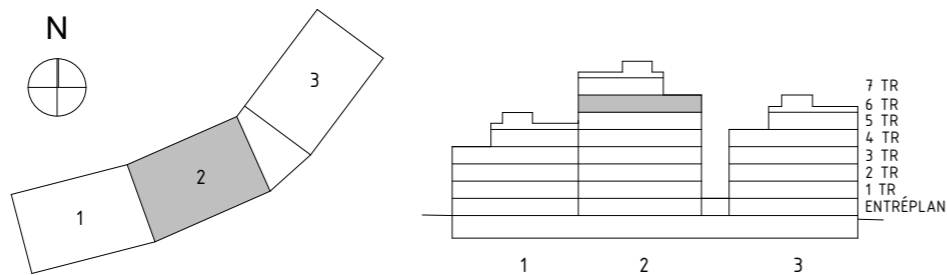

TYP 2 rok
YTA 40 m²
LGH 1262
VÅN 6tr

TYP 4 rok
YTA 120 m²
LGH 1263
VÅN 6tr