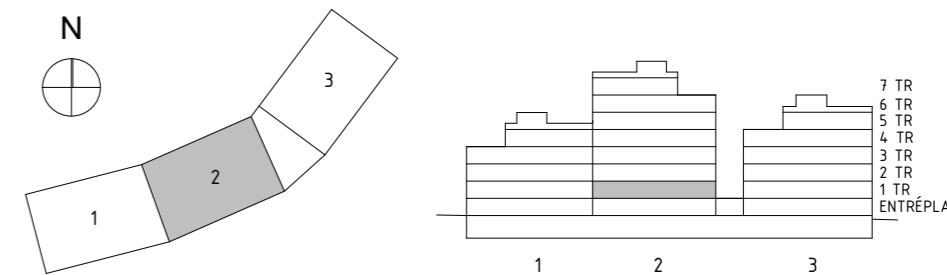

FÖRKLARINGAR

K/F	KYL/FRYS	G	GARDEROB	BADKAR	TILLVAL
UM	UGN & MIKRO	TT	TORKTUMLARE		
ST	STÄDSKÅP	TM	TVÄTTMASKIN		
L	LINNESKÅP	KM	KOMBIMASKIN (TVÄTT & TORK)		
DM	DISKMASKIN	ELC	ELSKÅP + IT		
BH	BRÖSTNINGSHÖJD FÖNSTER (mm ÖVER GOLV)				

AVVIKELSER KAN FÖREKOMMA. ANTALET KVM ÄR AVRUNDAT TILL NÄRMASTE HELTAL

FÖRKLARINGAR

K/F	KYL/FRYS	G	GARDEROB	BADKAR	TILLVAL
UM	UGN & MIKRO	TT	TORKTUMLARE		
ST	STÄDSKÅP	TM	TVÄTTMASKIN		
L	LINNESKÅP	KM	KOMBIMASKIN (TVÄTT & TORK)		
DM	DISKMASKIN	ELC	ELSKÅP + IT		
BH	BRÖSTNINGSHÖJD FÖNSTER (mm ÖVER GOLV)				

AVVIKELSER KAN FÖREKOMMA. ANTALET KVM ÄR AVRUNDAT TILL NÄRMASTE HELTAL