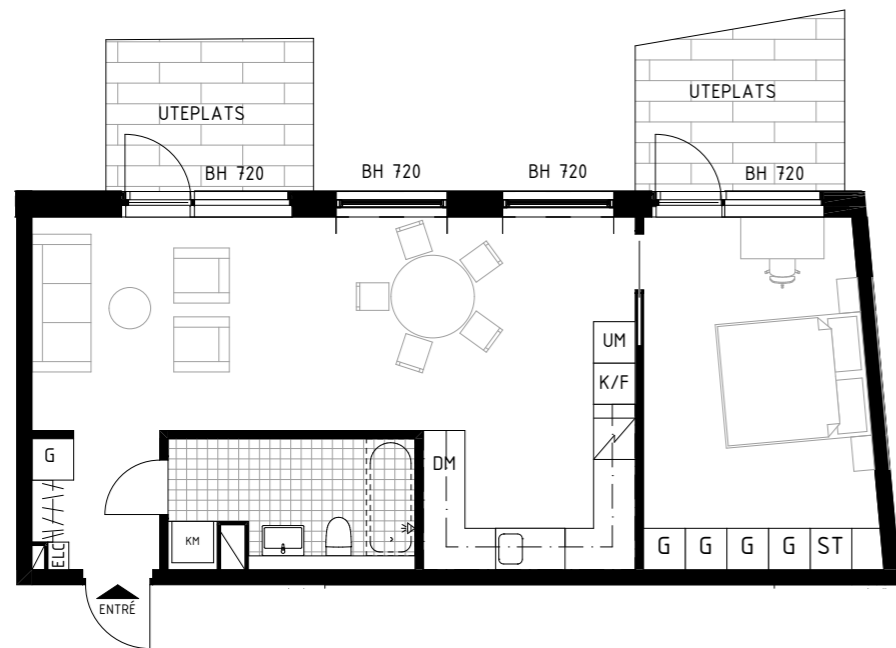

SKALA 1:100

AVVIKELSER KAN FÖREKOMMA. ANTALET KVM ÄR AVRUNDAT TILL NÄRMASTE HELTAL

FÖRKLARINGAR

K/F	KYL/FRYS	G	GARDEROB	BADKAR -TILLVAL
UM	UGN & MIKRO	TT	TORKTUMLARE	
ST	STÄDSKÅP	TM	TVÄTTMASKIN	
L	LINNESKÅP	KM	KOMBIMASKIN (TVÄTT & TORK)	
DM	DISKMASKIN	ELC	ELSKÅP + IT	
BH	BRÖSTNINGSHÖJD FÖNSTER (mm ÖVER GOLV)			

SKALA 1:100

AVVIKELSER KAN FÖREKOMMA. ANTALET KVM ÄR AVRUNDAT TILL NÄRMASTE HELTAL

FÖRKLARINGAR

K/F	KYL/FRYS	G	GARDEROB	BADKAR -TILLVAL
UM	UGN & MIKRO	TT	TORKTUMLARE	
ST	STÄDSKÅP	TM	TVÄTTMASKIN	
L	LINNESKÅP	KM	KOMBIMASKIN (TVÄTT & TORK)	
DM	DISKMASKIN	ELC	ELSKÅP + IT	
BH	BRÖSTNINGSHÖJD FÖNSTER (mm ÖVER GOLV)