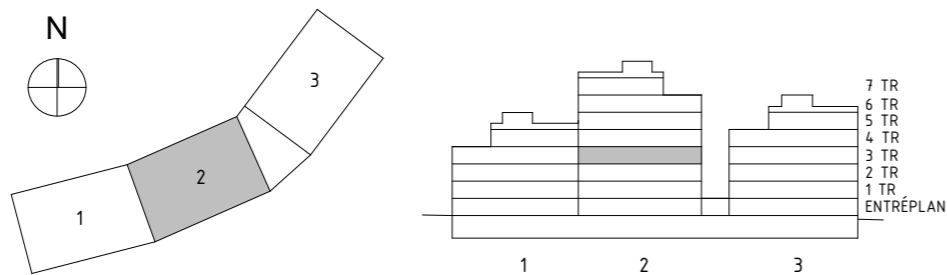

TYP 3 rok
YTA 84 m²
LGH 1231
VÅN 3tr

TYP 2 rok
YTA 40 m²
LGH 1232
VÅN 3tr