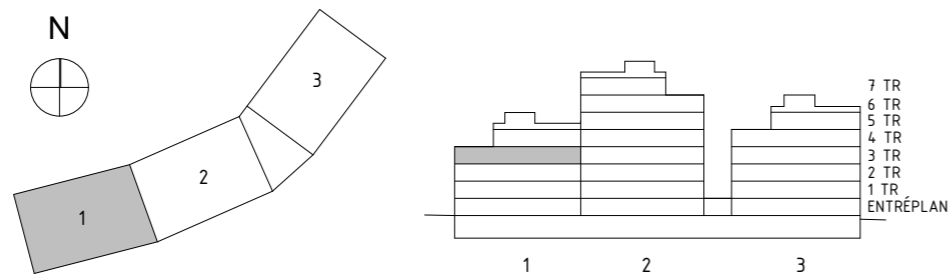

TYP 2 rok
YTA 57 m²
LGH 1132
VÅN 3tr

TYP 4 rok
YTA 111 m²
LGH 1133
VÅN 3tr