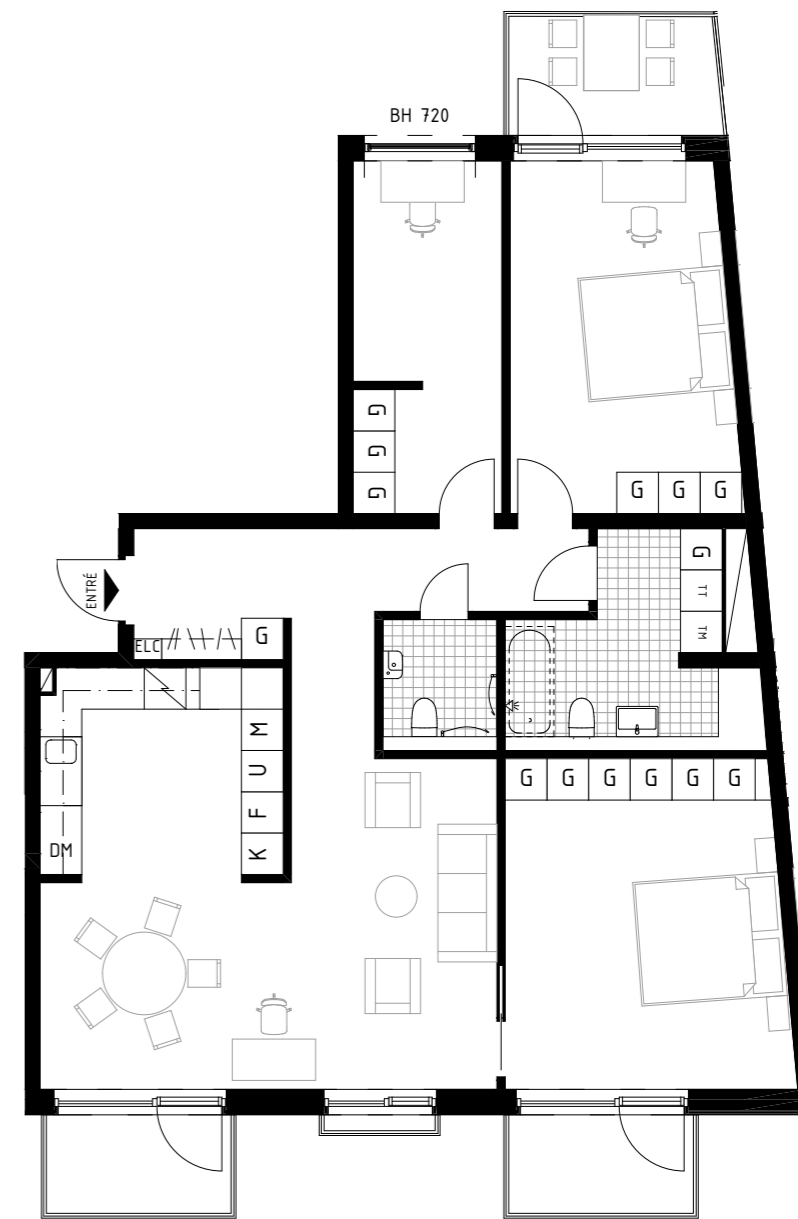

TYP 2 rok  
 YTA 57 m<sup>2</sup>  
 LGH 1122  
 VÅN 2tr

TYP 4 rok  
 YTA 111 m<sup>2</sup>  
 LGH 1123  
 VÅN 2tr

SKALA 1:100

FÖRKLARINGAR

K/F	KYL/FRYS	G	GARDEROB	BADKAR -TILLVAL
UM	UGN & MIKRO	TT	TORKTUMLARE	
ST	STÄDSKÅP	TM	TVÄTTMASKIN	
L	LINNESKÅP	KM	KOMBIMASKIN (TVÄTT & TORK)	
DM	DISKMASKIN	ELC	ELSKÅP + IT	
BH	BRÖSTNINGSHÖJD FÖNSTER (mm ÖVER GOLV)			