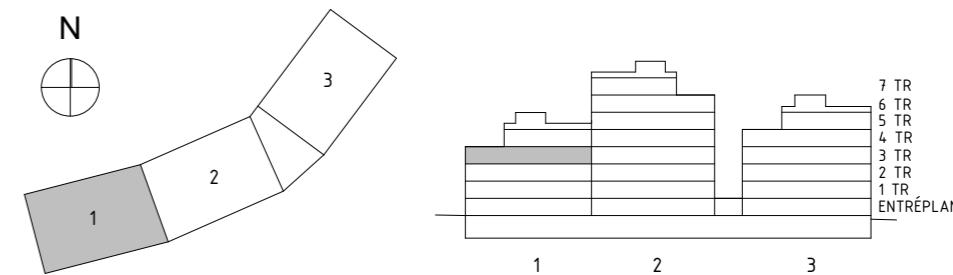

SKALA 1:100

FÖRKLARINGAR

K/F	KYL/FRYS	G	GARDEROB	BADKAR -TILLVAL
UM	UGN & MIKRO	TT	TORKTUMLARE	
ST	STÄDSKÅP	TM	TVÄTTMASKIN	
L	LINNESKÅP	KM	KOMBIMASKIN (TVÄTT & TORK)	
DM	DISKMASKIN	ELC	ELSKÅP + IT	
BH	BRÖSTNINGSHÖJD FÖNSTER (mm ÖVER GOLV)			

AVVIKELSER KAN FÖREKOMMA. ANTALET KVM ÄR AVRUNDAT TILL NÄRMASTE HETAL

SKALA 1:100

FÖRKLARINGAR

K/F	KYL/FRYS	G	GARDEROB	BADKAR -TILLVAL
UM	UGN & MIKRO	TT	TORKTUMLARE	
ST	STÄDSKÅP	TM	TVÄTTMASKIN	
L	LINNESKÅP	KM	KOMBIMASKIN (TVÄTT & TORK)	
DM	DISKMASKIN	ELC	ELSKÅP + IT	
BH	BRÖSTNINGSHÖJD FÖNSTER (mm ÖVER GOLV)			

AVVIKELSER KAN FÖREKOMMA. ANTALET KVM ÄR AVRUNDAT TILL NÄRMASTE HETAL