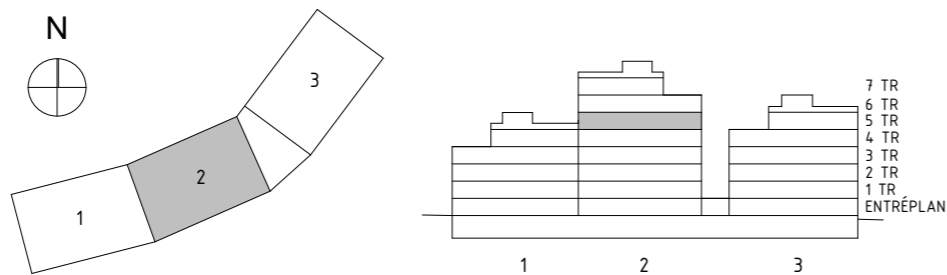

TYP 2 rok
YTA 53 m²
LGH 1252
VÅN 5tr