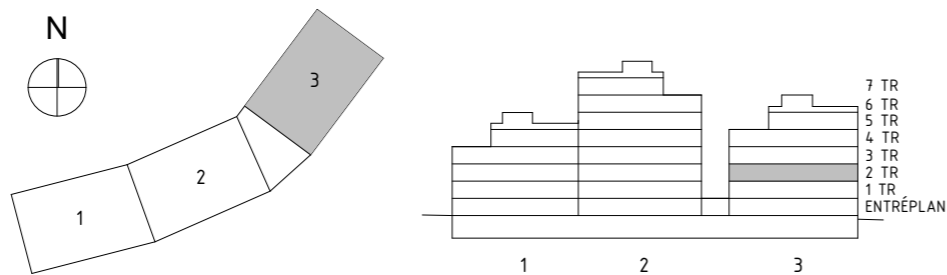

TYP 4 rok
YTA 104 m²
LGH 1323
VÅN 2tr

TYP 3 rok
YTA 81 m²
LGH 1131
VÅN 3tr