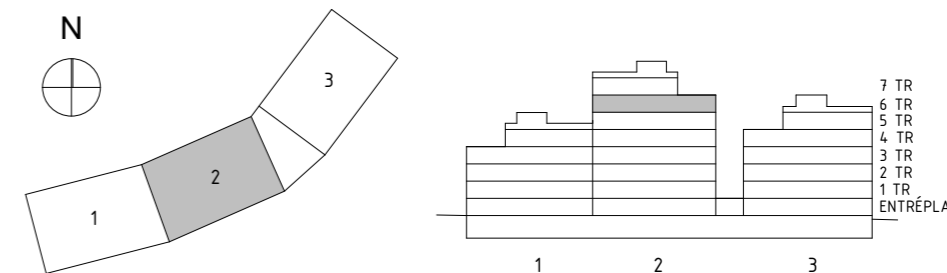

FÖRKLARINGAR

K/F	KYL/FRYS	G	GARDEROB	BADKAR-TILLVAL
UM	UGN & MIKRO	TT	TORKTUMLARE	
ST	STÄDSKÅP	TM	TVÄTTMASKIN	
L	LINNESKÅP	KM	KOMBIMASKIN (TVÄTT & TORK)	
DM	DISKMASKIN	ELC	ELSKÅP + IT	
BH	BRÖSTNINGSHÖJD FÖNSTER (mm ÖVER GOLV)			

FÖRKLARINGAR

K/F	KYL/FRYS	G	GARDEROB	BADKAR-TILLVAL
UM	UGN & MIKRO	TT	TORKTUMLARE	
ST	STÄDSKÅP	TM	TVÄTTMASKIN	
L	LINNESKÅP	KM	KOMBIMASKIN (TVÄTT & TORK)	
DM	DISKMASKIN	ELC	ELSKÅP + IT	
BH	BRÖSTNINGSHÖJD FÖNSTER (mm ÖVER GOLV)			

ÅVVIKELSER KAN FÖREKOMMA. ANTALET KVM ÄR AVRUNDAT TILL NÄRMASTE HELTAL

ÅVVIKELSER KAN FÖREKOMMA. ANTALET KVM ÄR AVRUNDAT TILL NÄRMASTE HELTAL