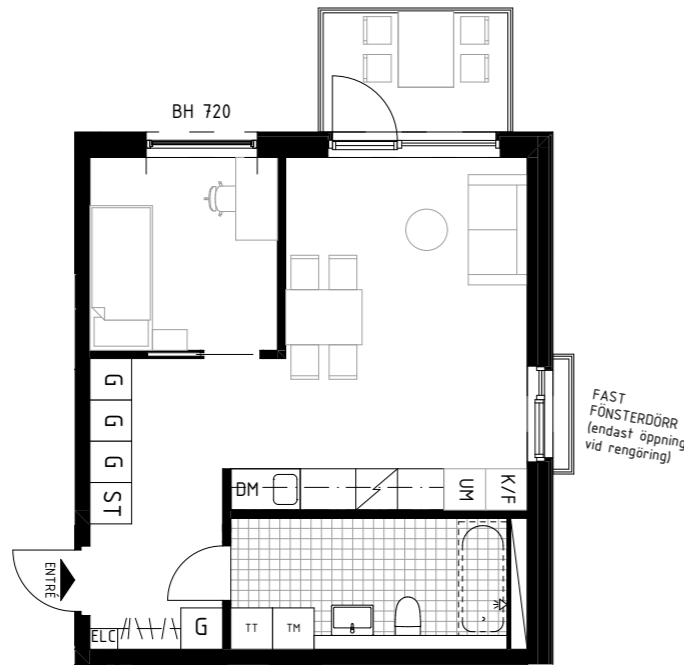

SKALA 1:100

FÖRKLARINGAR

K/F	KYL/FRYS	G	GARDEROB	BÄCKAR -TILLVAL
UM	UGN & MIKRO	TT	TORKTUMLARE	
ST	STÄDSKÅP	TM	TVÄTTMASKIN (TVÄTT & TORK)	
L	LINNESKÅP	KM	KOMBIMASKIN (TVÄTT & TORK)	
DM	DISKMASKIN	ELC	ELSKÅP + IT	
BH	BRÖSTNINGSHÖJD FÖNSTER (mm ÖVER GOLV)			

AVVIKELSER KAN FÖREKOMMA. ANTALET KVM
ÄR AVRUNDAT TILL NÄRMASTE HELTAL

SKALA 1:100

FÖRKLARINGAR

K/F	KYL/FRYS	G	GARDEROB	BÄCKAR -TILLVAL
UM	UGN & MIKRO	TT	TORKTUMLARE	
ST	STÄDSKÅP	TM	TVÄTTMASKIN (TVÄTT & TORK)	
L	LINNESKÅP	KM	KOMBIMASKIN (TVÄTT & TORK)	
DM	DISKMASKIN	ELC	ELSKÅP + IT	
BH	BRÖSTNINGSHÖJD FÖNSTER (mm ÖVER GOLV)			

AVVIKELSER KAN FÖREKOMMA. ANTALET KVM
ÄR AVRUNDAT TILL NÄRMASTE HELTAL