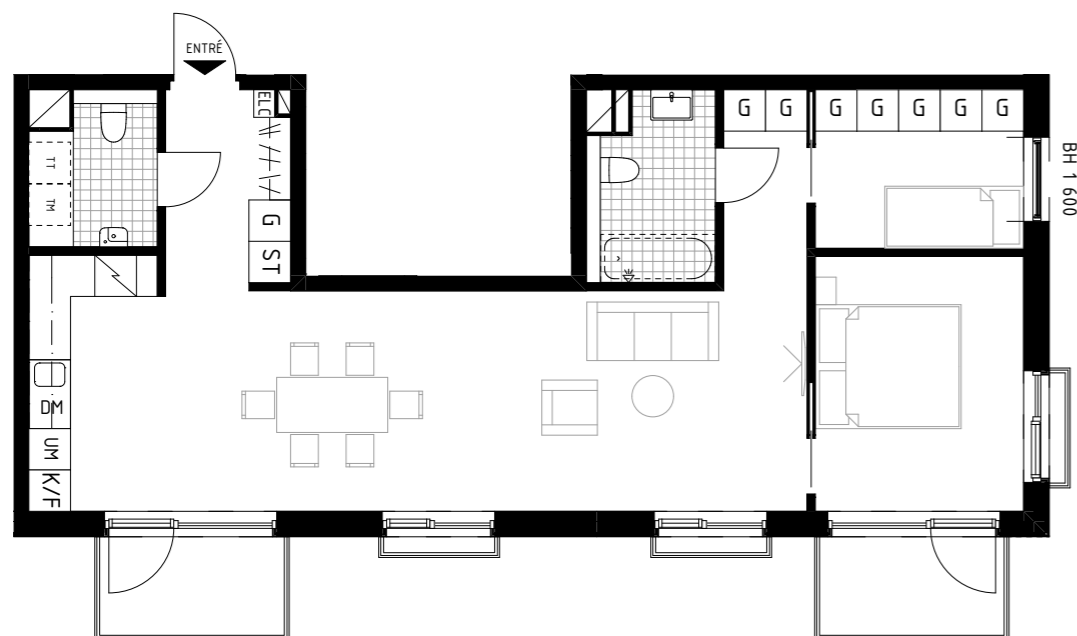

FÖRKLARINGAR

K/F	KYL/FRYS	G	GARDEROB	BADKAR -TILLVAL
UM	UGN & MIKRO	TT	TORKTUMLARE	
ST	STÄDSKÅP	TM	TVÄTTMASKIN	
L	LINNESKÅP	KM	KOMBIMASKIN (TVÄTT & TORK)	
DM	DISKMASKIN	ELC	ELSKÅP + IT	
BH	BRÖSTNINGSHÖJD FÖNSTER (mm ÖVER GOLV)			

AVVIKELSER KAN FÖREKOMMA. ANTALET KVM ÄR AVRUNDAT TILL NÄRMASTE HELTAL

FÖRKLARINGAR

K/F	KYL/FRYS	G	GARDEROB	BADKAR -TILLVAL
UM	UGN & MIKRO	TT	TORKTUMLARE	
ST	STÄDSKÅP	TM	TVÄTTMASKIN	
L	LINNESKÅP	KM	KOMBIMASKIN (TVÄTT & TORK)	
DM	DISKMASKIN	ELC	ELSKÅP + IT	
BH	BRÖSTNINGSHÖJD FÖNSTER (mm ÖVER GOLV)			

AVVIKELSER KAN FÖREKOMMA. ANTALET KVM ÄR AVRUNDAT TILL NÄRMASTE HELTAL