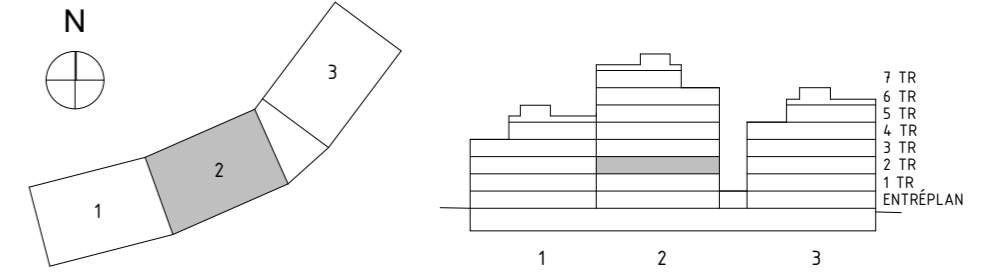

SKALA 1:100

FÖRKLARINGAR

K/F	KYL/FRYS	G	GARDEROB	BÄCKAR -TILLVAL
UM	UGN & MIKRO	TT	TORKTUMLARE	
ST	STÄDSKÅP	TM	TVÄTTMASKIN (TVÄTT & TORK)	
L	LINNESKÅP	KM	KOMBIMASKIN (TVÄTT & TORK)	
DM	DISKMASKIN	ELC	ELSKÅP + IT	
BH	BRÖSTNINGSHÖJD FÖNSTER (mm ÖVER GOLV)			

AVVIKELSER KAN FÖREKOMMA. ANTALET KVM
ÄR AVRUNDAT TILL NÄRMASTE HELTAL

SKALA 1:100

FÖRKLARINGAR

K/F	KYL/FRYS	G	GARDEROB	BÄCKAR -TILLVAL
UM	UGN & MIKRO	TT	TORKTUMLARE	
ST	STÄDSKÅP	TM	TVÄTTMASKIN (TVÄTT & TORK)	
L	LINNESKÅP	KM	KOMBIMASKIN (TVÄTT & TORK)	
DM	DISKMASKIN	ELC	ELSKÅP + IT	
BH	BRÖSTNINGSHÖJD FÖNSTER (mm ÖVER GOLV)			

AVVIKELSER KAN FÖREKOMMA. ANTALET KVM
ÄR AVRUNDAT TILL NÄRMASTE HELTAL