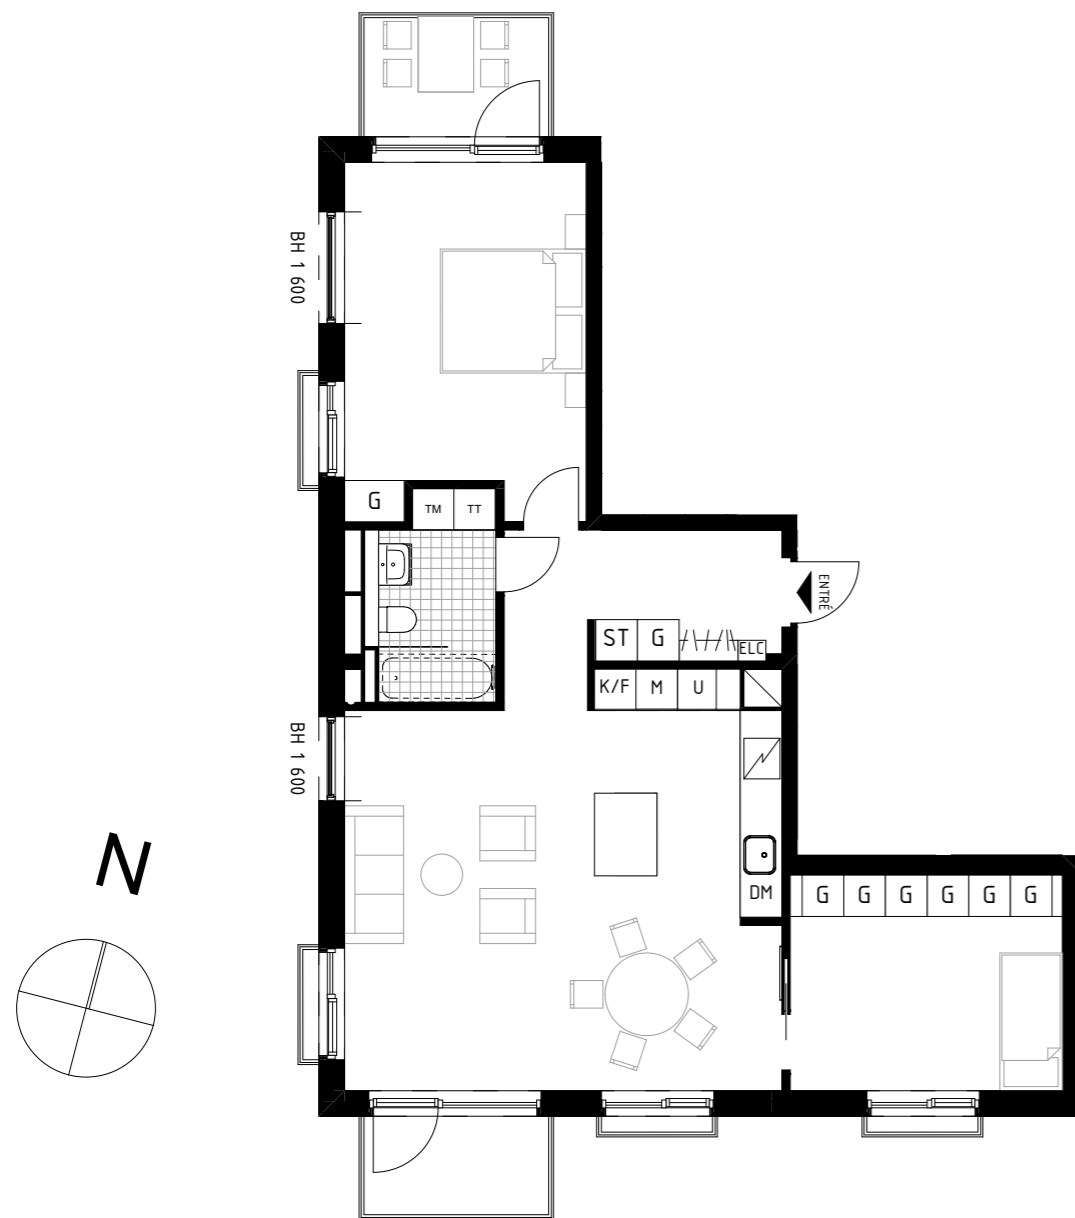

SKALA 1:100

FÖRKLARINGAR

K/F	KYL/FRYS	G	GARDEROB	BADKAR -TILLVAL
UM	UGN & MIKRO	TT	TORKTUMLARE	
ST	STÄDSKÅP	TM	TVÄTTMASKIN	
L	LINNESKÅP	KM	KOMBIMASKIN (TVÄTT & TORK)	
DM	DISKMASKIN	ELC	ELSKÅP + IT	
BH	BRÖSTNINGSHÖJD FÖNSTER (mm ÖVER GOLV)			

AVVIKELSER KAN FÖREKOMMA. ANTALET KVM
ÄR AVRUNDAT TILL NÄRMASTE HELTAL

SKALA 1:100

FÖRKLARINGAR

K/F	KYL/FRYS	G	GARDEROB	BADKAR -TILLVAL
UM	UGN & MIKRO	TT	TORKTUMLARE	
ST	STÄDSKÅP	TM	TVÄTTMASKIN	
L	LINNESKÅP	KM	KOMBIMASKIN (TVÄTT & TORK)	
DM	DISKMASKIN	ELC	ELSKÅP + IT	
BH	BRÖSTNINGSHÖJD FÖNSTER (mm ÖVER GOLV)			

AVVIKELSER KAN FÖREKOMMA. ANTALET KVM
ÄR AVRUNDAT TILL NÄRMASTE HELTAL