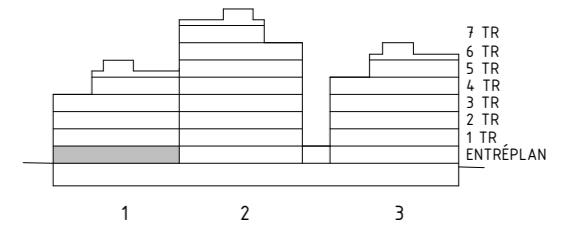

# VILLA — NEST

MORGONDAGENS BOENDEKONCEPT FÖR SENIORER

TYP 2 rok  
 YTA 48 m<sup>2</sup>  
 LGH 1101  
 VÅN Entréplan

SKALA 1:100

AVVIKELSER KAN FÖREKOMMA. ANTALET KVM  
 ÄR AVRUNDAT TILL NÄRMASTE HELTAL

FÖRKLARINGAR