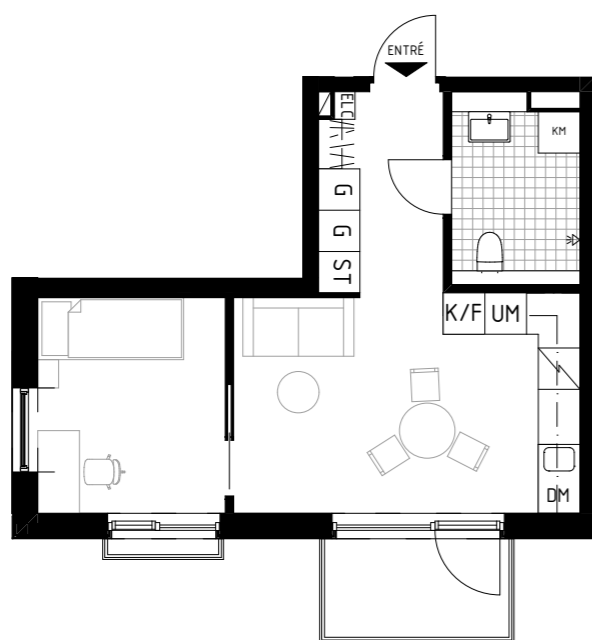

FÖRKLARINGAR

K/F	KYL/FRYS	G	GARDEROB	BADKAR-TILLVAL
UM	UGN & MIKRO	TT	TORKTUMLARE	
ST	STÄDSKÅP	TM	TVÄTTMASKIN	
L	LINNESKÅP	KM	KOMBIMASKIN (TVÄTT & TORK)	
DM	DISKMASKIN	ELC	ELSKÅP + IT	
BH	BRÖSTNINGSHÖJD FÖNSTER (mm ÖVER GOLV)			

FÖRKLARINGAR

K/F	KYL/FRYS	G	GARDEROB	BADKAR-TILLVAL
UM	UGN & MIKRO	TT	TORKTUMLARE	
ST	STÄDSKÅP	TM	TVÄTTMASKIN	
L	LINNESKÅP	KM	KOMBIMASKIN (TVÄTT & TORK)	
DM	DISKMASKIN	ELC	ELSKÅP + IT	
BH	BRÖSTNINGSHÖJD FÖNSTER (mm ÖVER GOLV)			

ÅVVIKELSER KAN FÖREKOMMA. ANTALET KVM ÄR AVRUNDAT TILL NÄRMASTE HELTAL

ÅVVIKELSER KAN FÖREKOMMA. ANTALET KVM ÄR AVRUNDAT TILL NÄRMASTE HELTAL